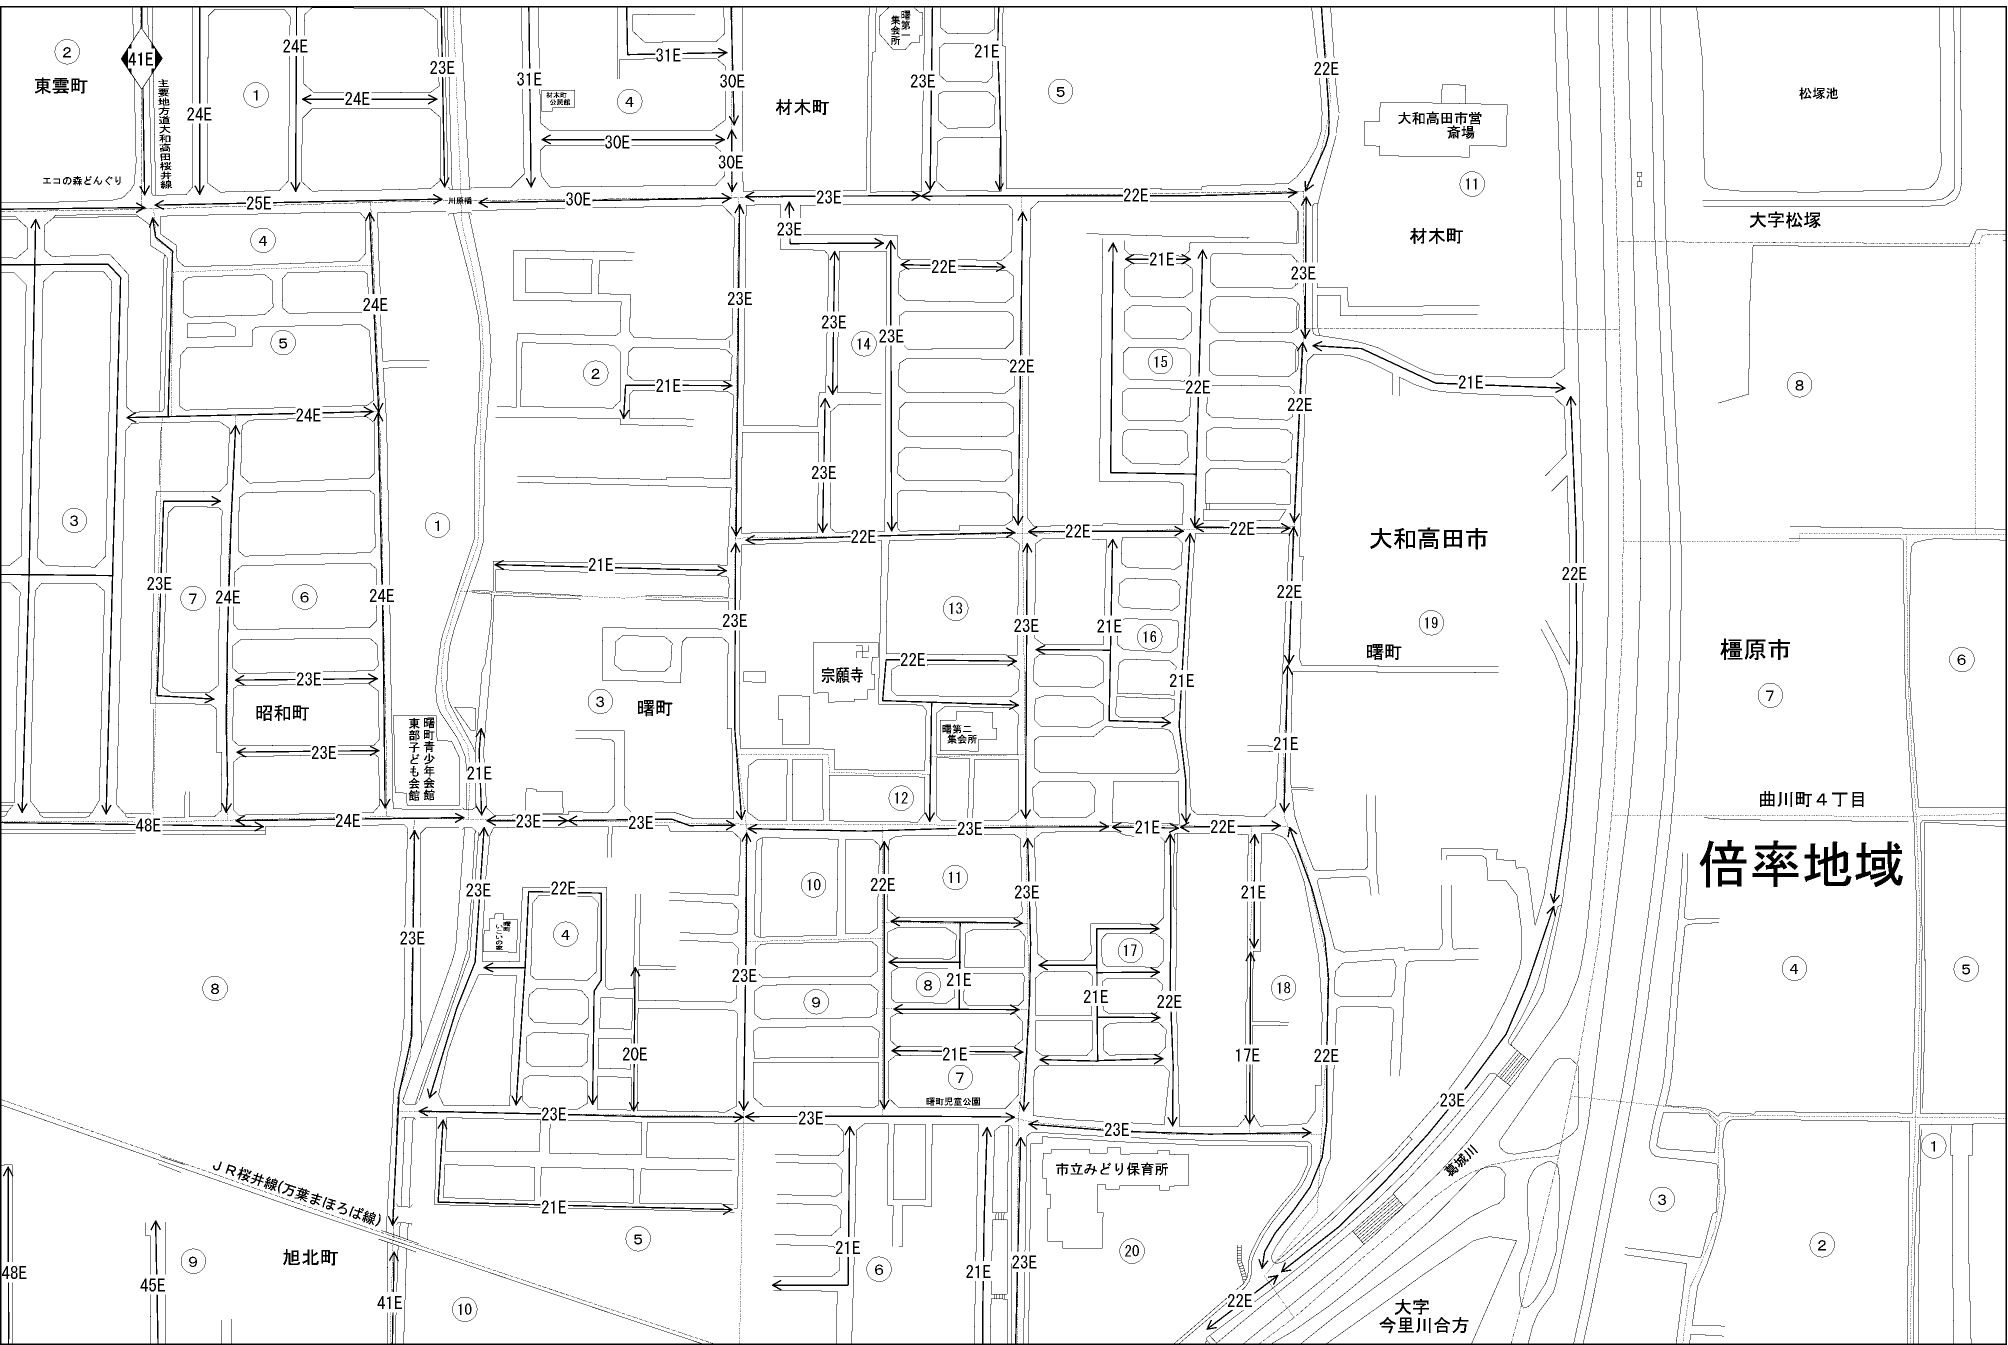

ビル街地区 高度商業地区 繁華街地区 普通商業・併用住宅地区 中小工場地区 大工場地区 普通住宅地区

大和高田市
(葛城署)

倍率地域