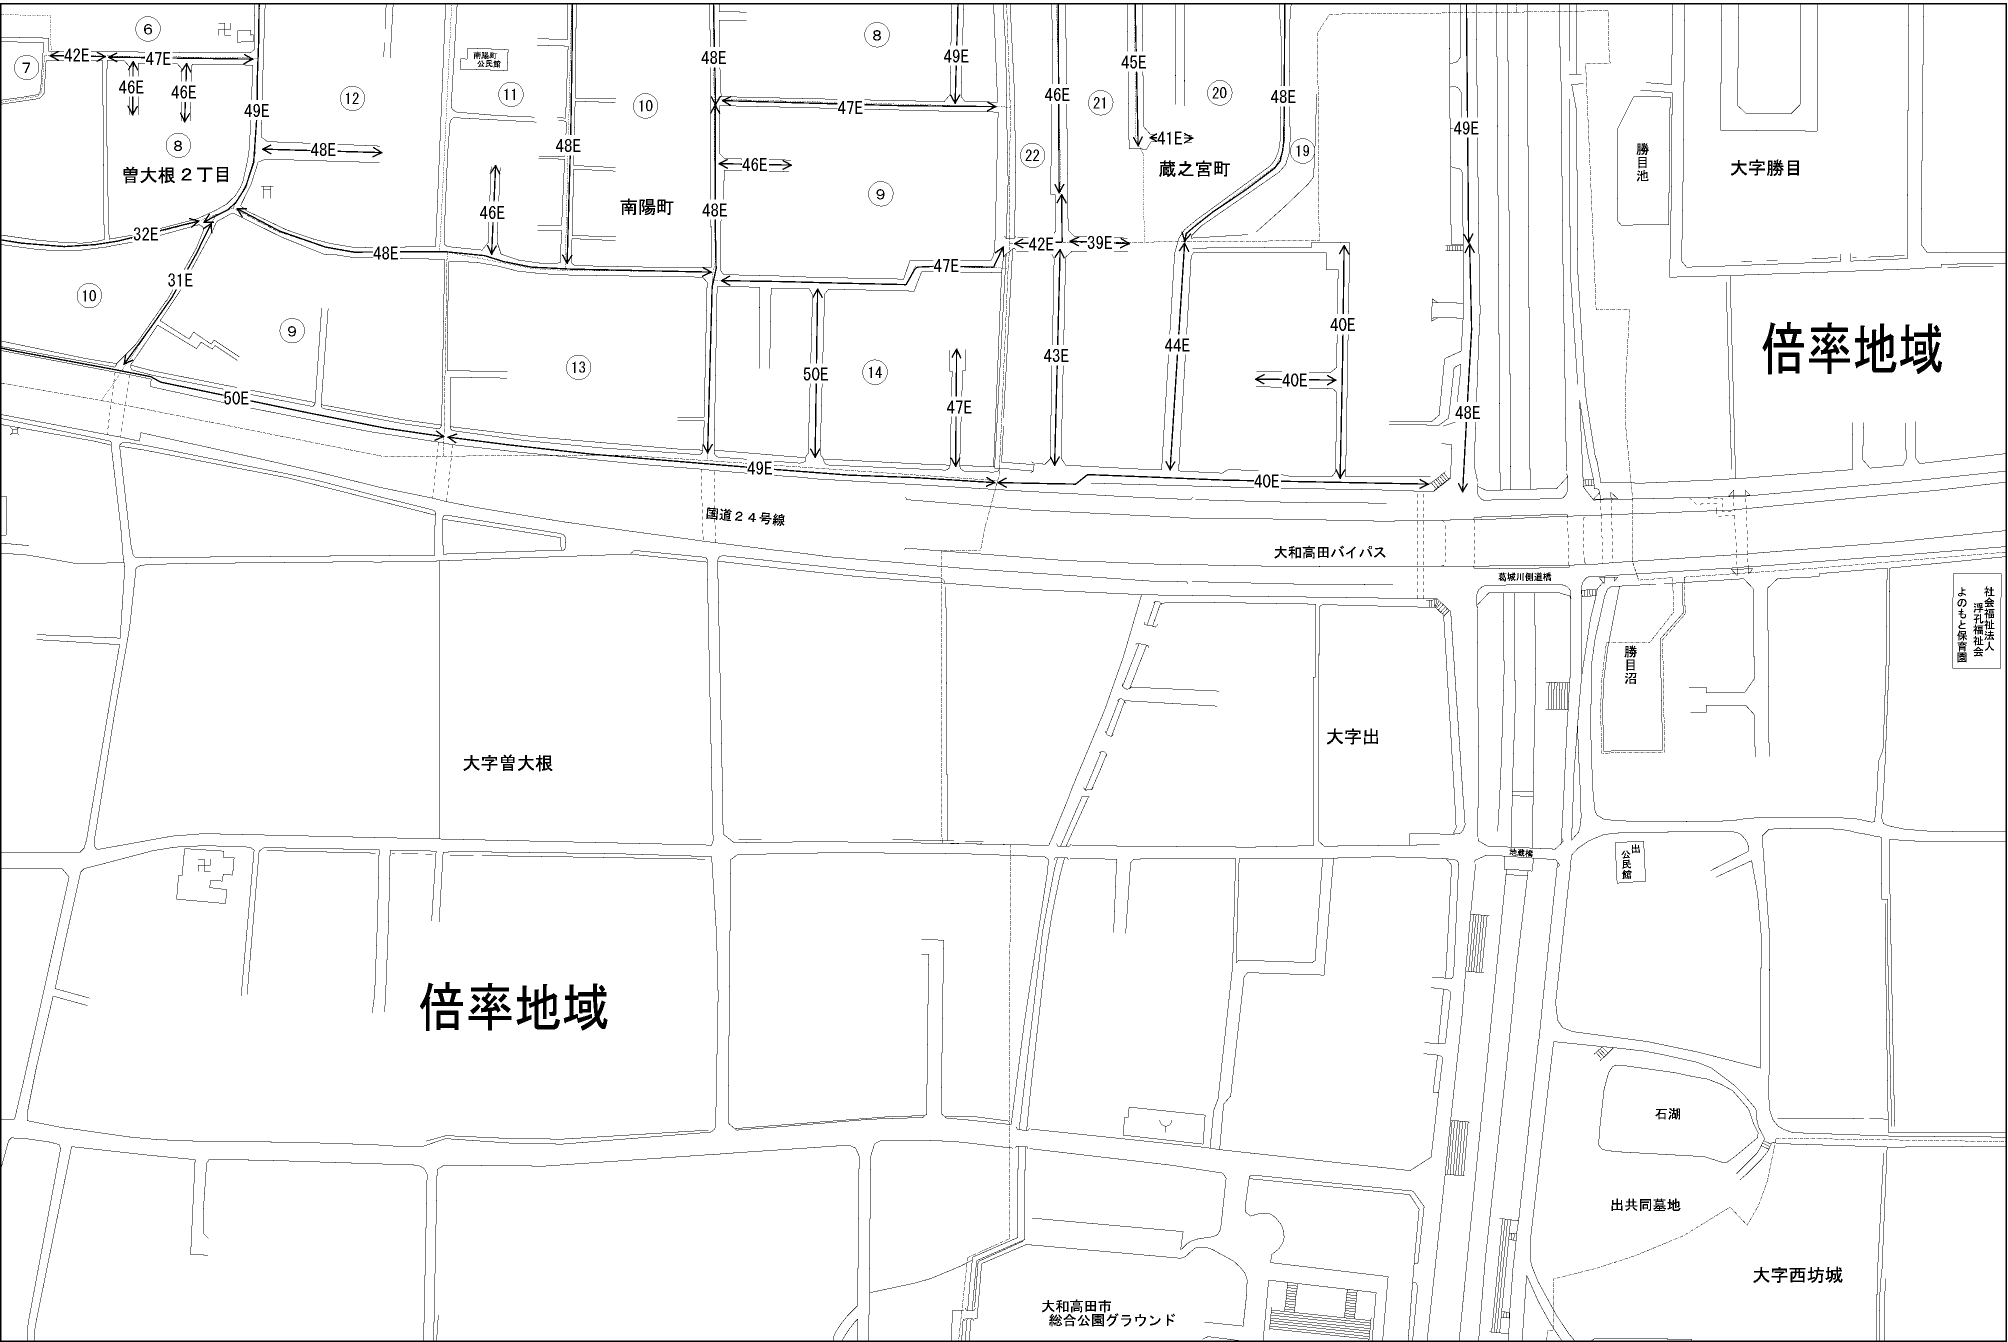

ビル街地区 高度商業地区 繁華街地区 普通商業・併用住宅地区 中小工場地区 大工場地区 普通住宅地区

記号	借地権割合	記号	借地権割合
A	90%	E	50%
B	80%	F	40%
C	70%	G	30%
D	60%		

大和高田市
(葛城署)

社団法人
大和高田市
地籍課