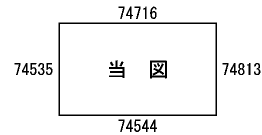

ビル街地区 高度商業地区 繁華街地区 普通商業・併用住宅地区 中小工場地区 大工場地区 普通住宅地区

記号	借地権割合	記号	借地権割合
A	90%	E	50%
B	80%	F	40%
C	70%	G	30%
D	60%		

広陵町
香芝市
(葛城署)