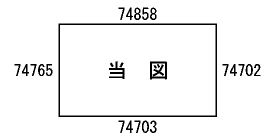

ビル街地区 高度商業地区 繁華街地区 普通商業・併用住宅地区 中小工場地区 大工場地区 普通住宅地区

記号	借地権割合	記号	借地権割合
A	90%	E	50%
B	80%	F	40%
C	70%	G	30%
D	60%		

河合町 上牧町 (葛城署)

倍率地域