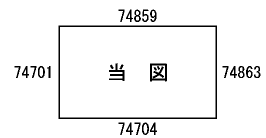

ビル街地区 高度商業地区 繁華街地区 普通商業・併用住宅地区 中小工場地区 大工場地区 普通住宅地区

記号	借地権割合	記号	借地権割合
A	90%	E	50%
B	80%	F	40%
C	70%	G	30%
D	60%		

河合町
上牧町
(葛城署)