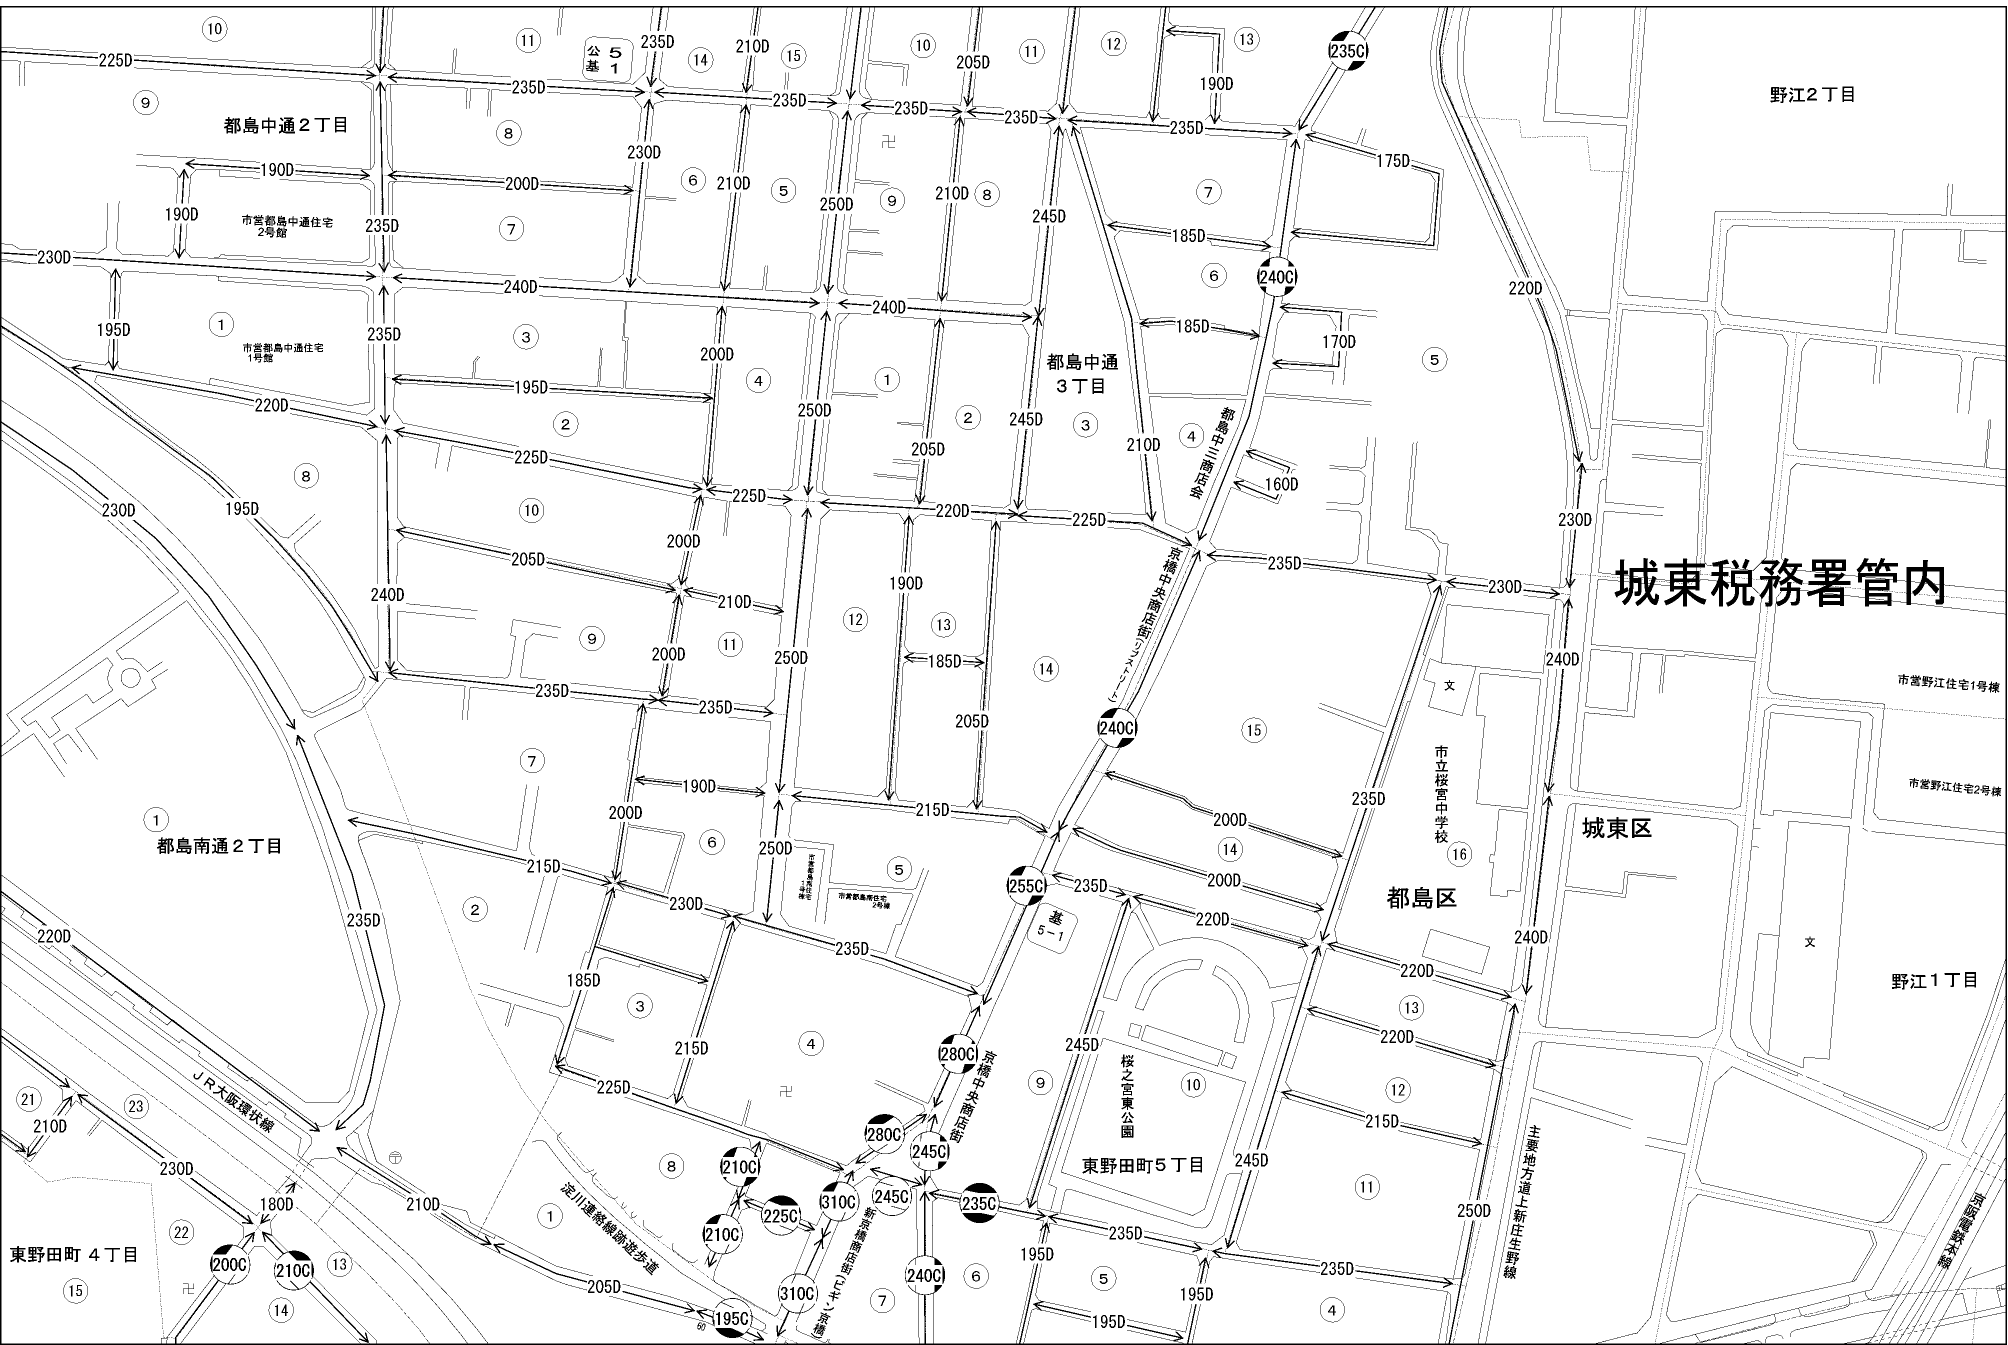

ビル街地区 高度商業地区 繁華街地区 普通商業・併用住宅地区 中小工場地区 大工場地区 普通住宅地区

都島区
(旭署)

城東税務署管内

城東区

都島区

東野田町5丁目

東野田町4丁目

野江2丁目

野江1丁目

市営野江住宅1号棟

市営野江住宅2号棟

市立桜宮中学校

桜之宮公園

淀川連絡線歩道

主要地方道上新庄生野線

豊洲高島線