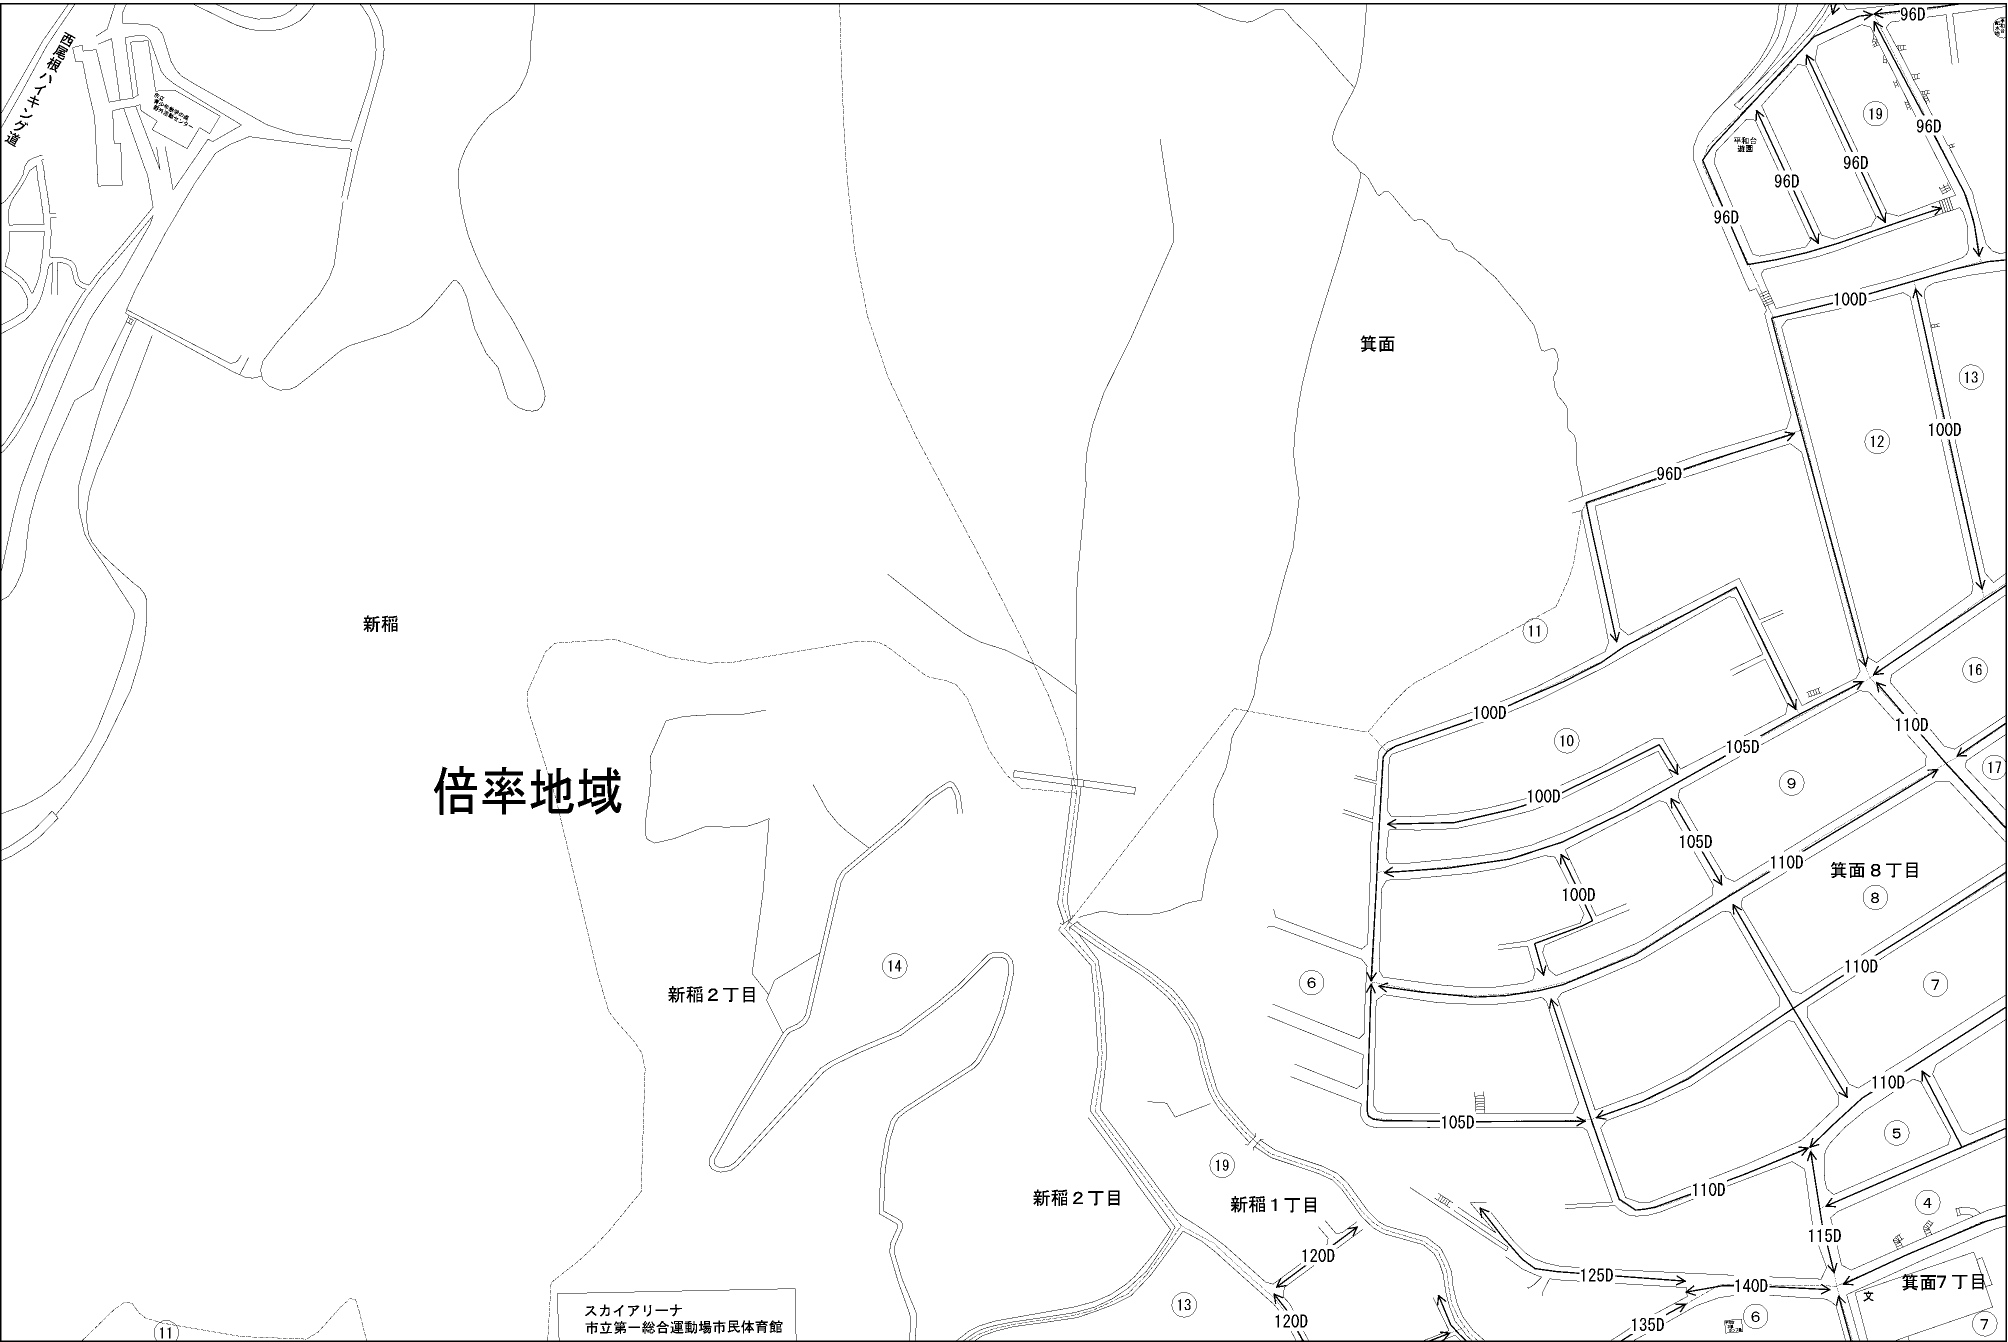

ビル街地区 高度商業地区 繁華街地区 普通商業・併用住宅地区 中小工場地区 大工場地区 普通住宅地区

記号	借地権割合	記号	借地権割合
A	90%	E	50%
B	80%	F	40%
C	70%	G	30%
D	60%		

スカイアリーナ
市立第一総合運動場市民体育館