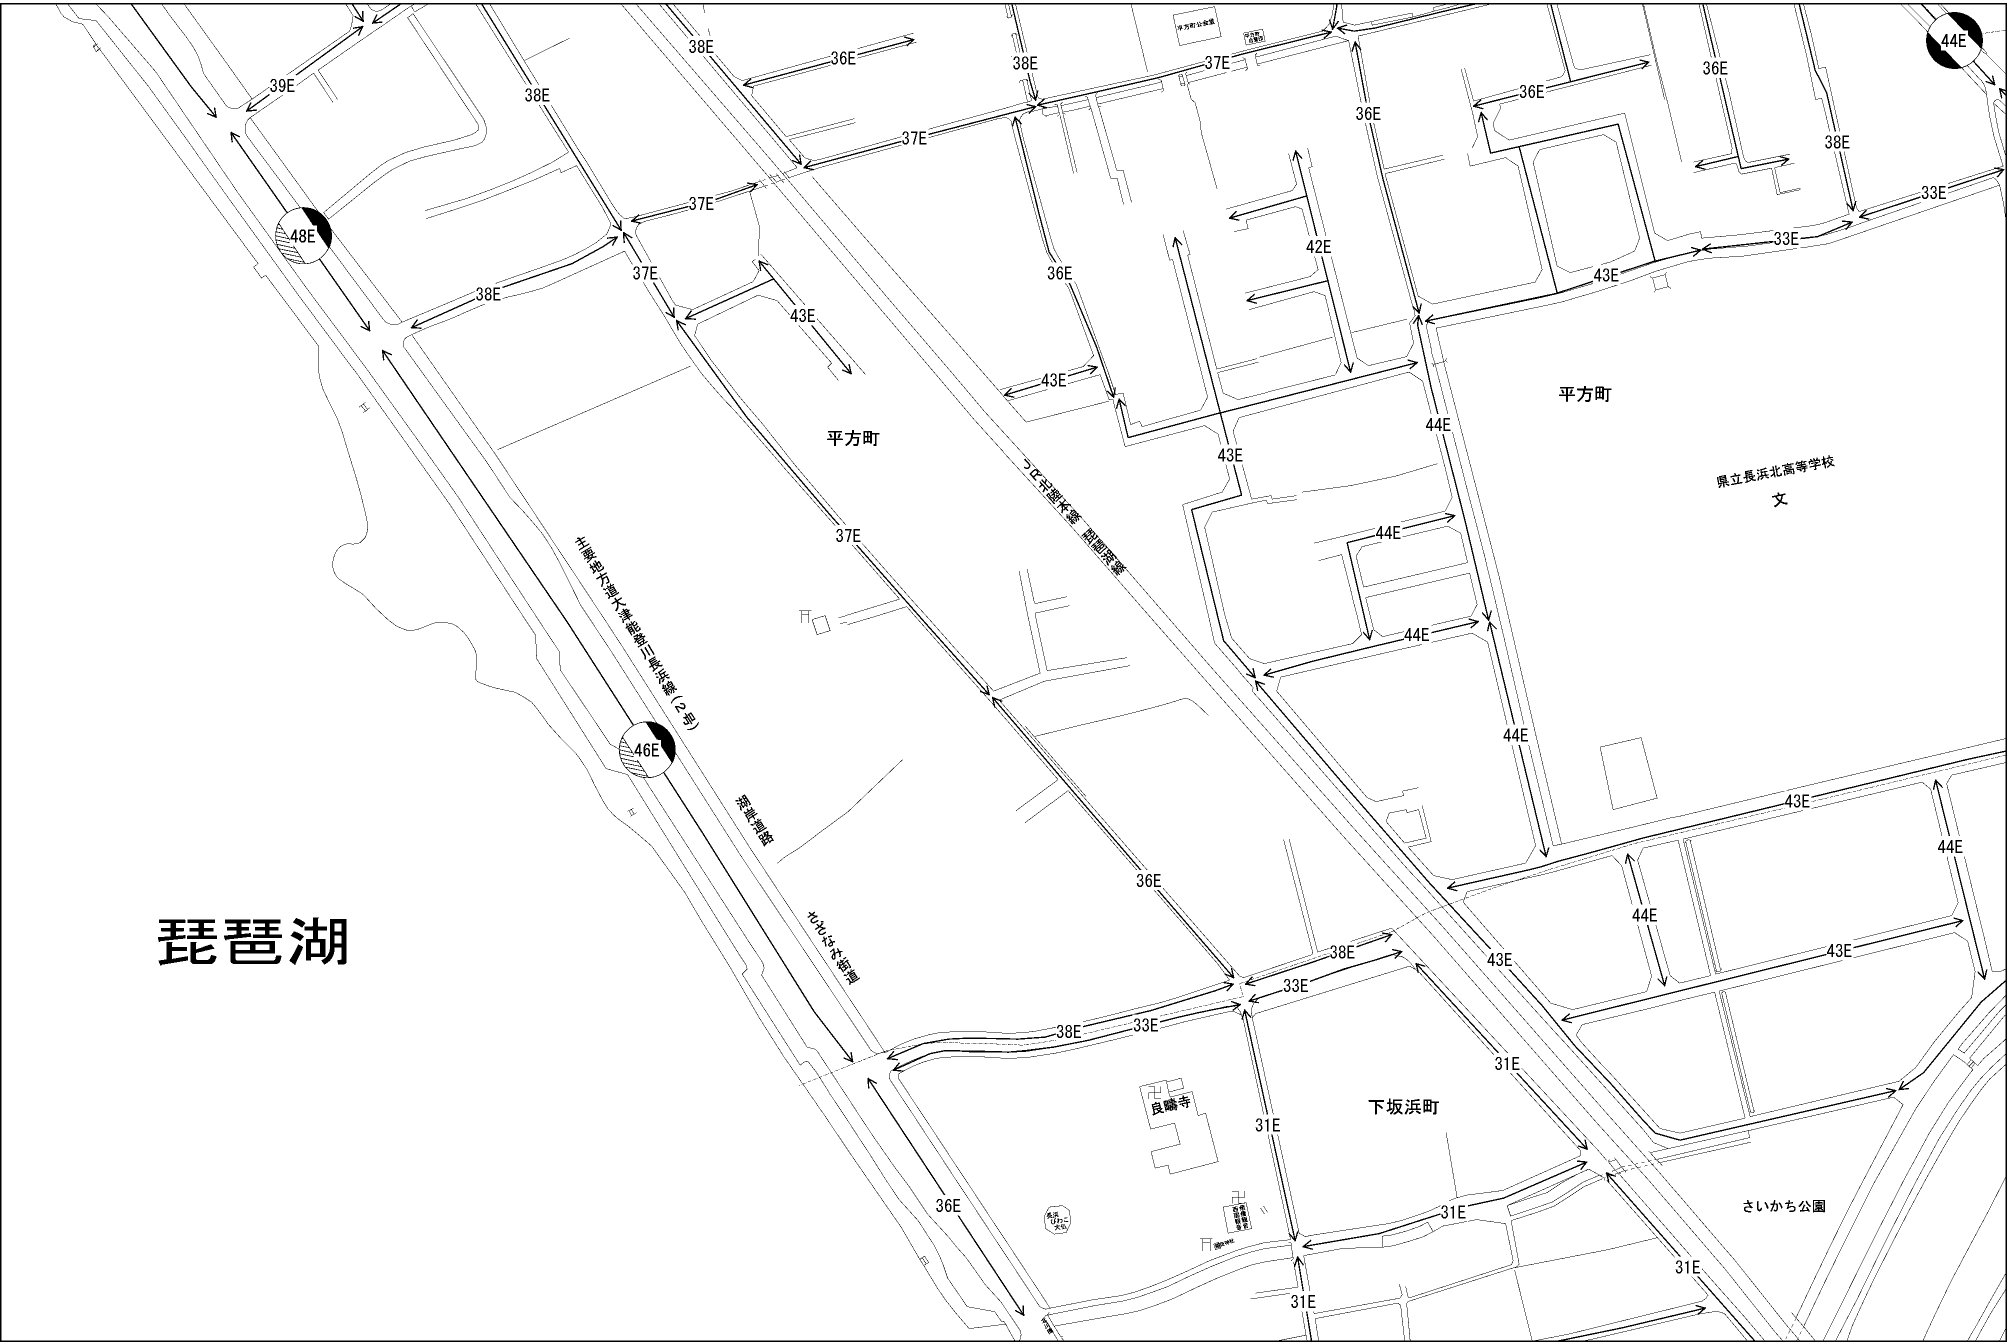

ビル街地区 高度商業地区 繁華街地区 普通商業・併用住宅地区 中小工場地区 大工場地区 普通住宅地区

記号	借地権割合	記号	借地権割合
A	90%	E	50%
B	80%	F	40%
C	70%	G	30%
D	60%		

長浜市  
(長浜署)

琵琶湖

平方町

下坂浜町

県立長浜北高等学校  
文

さいかち公園

良隣寺