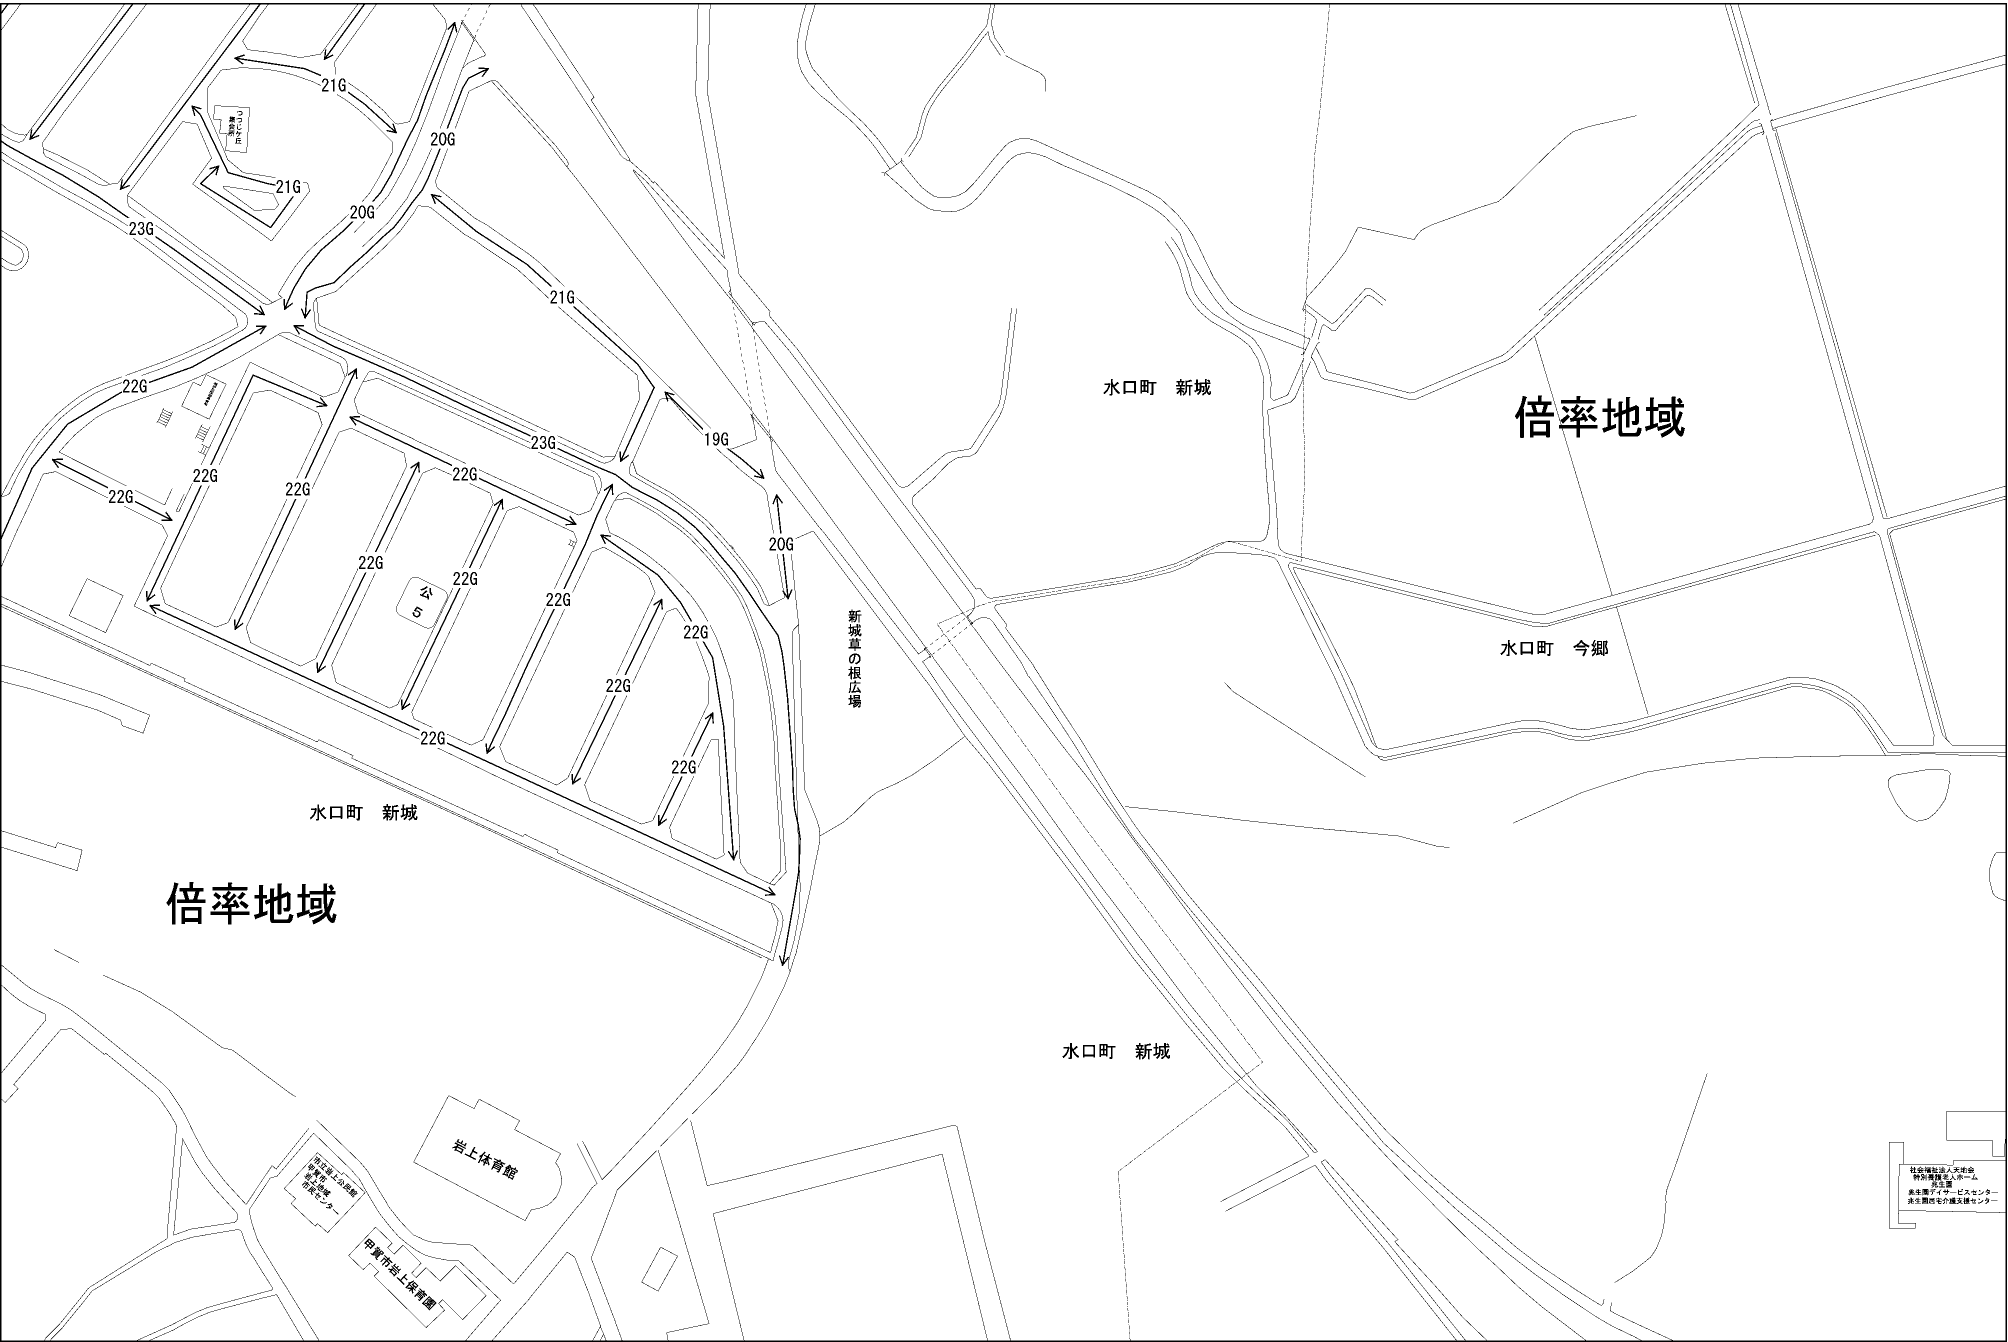

ビル街地区 高度商業地区 繁華街地区 普通商業・併用住宅地区 中小工場地区 大工場地区 普通住宅地区

記号	借地権割合	記号	借地権割合
A	90%	E	50%
B	80%	F	40%
C	70%	G	30%
D	60%		

06025
06029
当 図

甲賀市
(水口署)

水口町 新城

倍率地域

水口町 新城

倍率地域

水口町 今郷

水口町 新城

岩上体育館
甲賀市岩上体育館

甲賀市地籍センター
地籍課
測量課
測量課
測量課