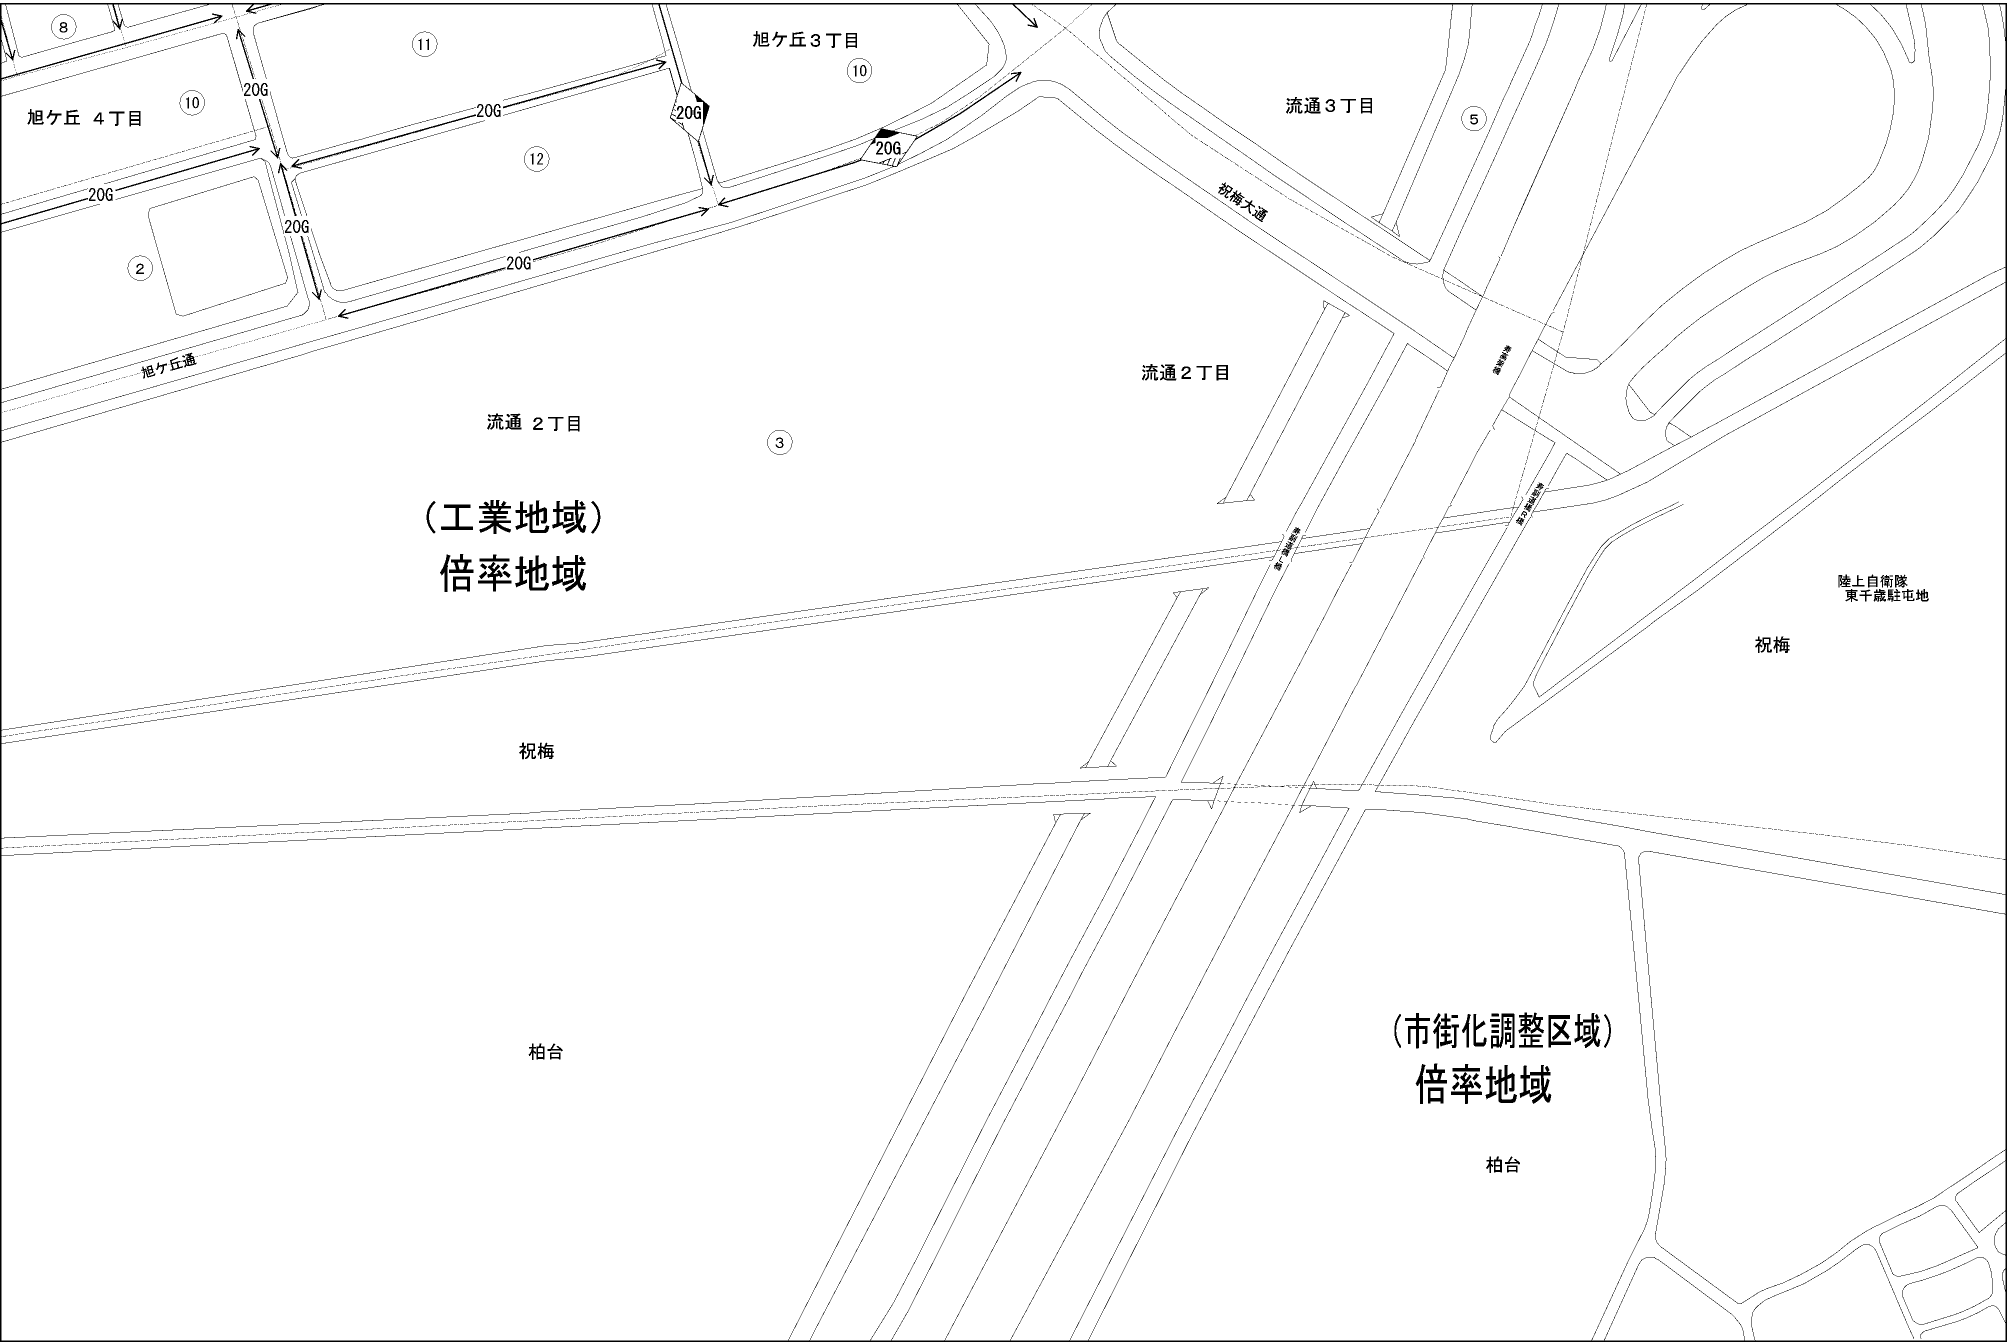

ビル街地区 高度商業地区 繁華街地区 普通商業・併用住宅地区 中小工場地区 大工場地区 普通住宅地区

記号	借地権割合	記号	借地権割合
A	90%	E	50%
B	80%	F	40%
C	70%	G	30%
D	60%		

03611
03617
当 図

陸上自衛隊
東千歳駐屯地

祝梅

(工業地域)
倍率地域

(市街化調整区域)
倍率地域

祝梅

柏台

柏台