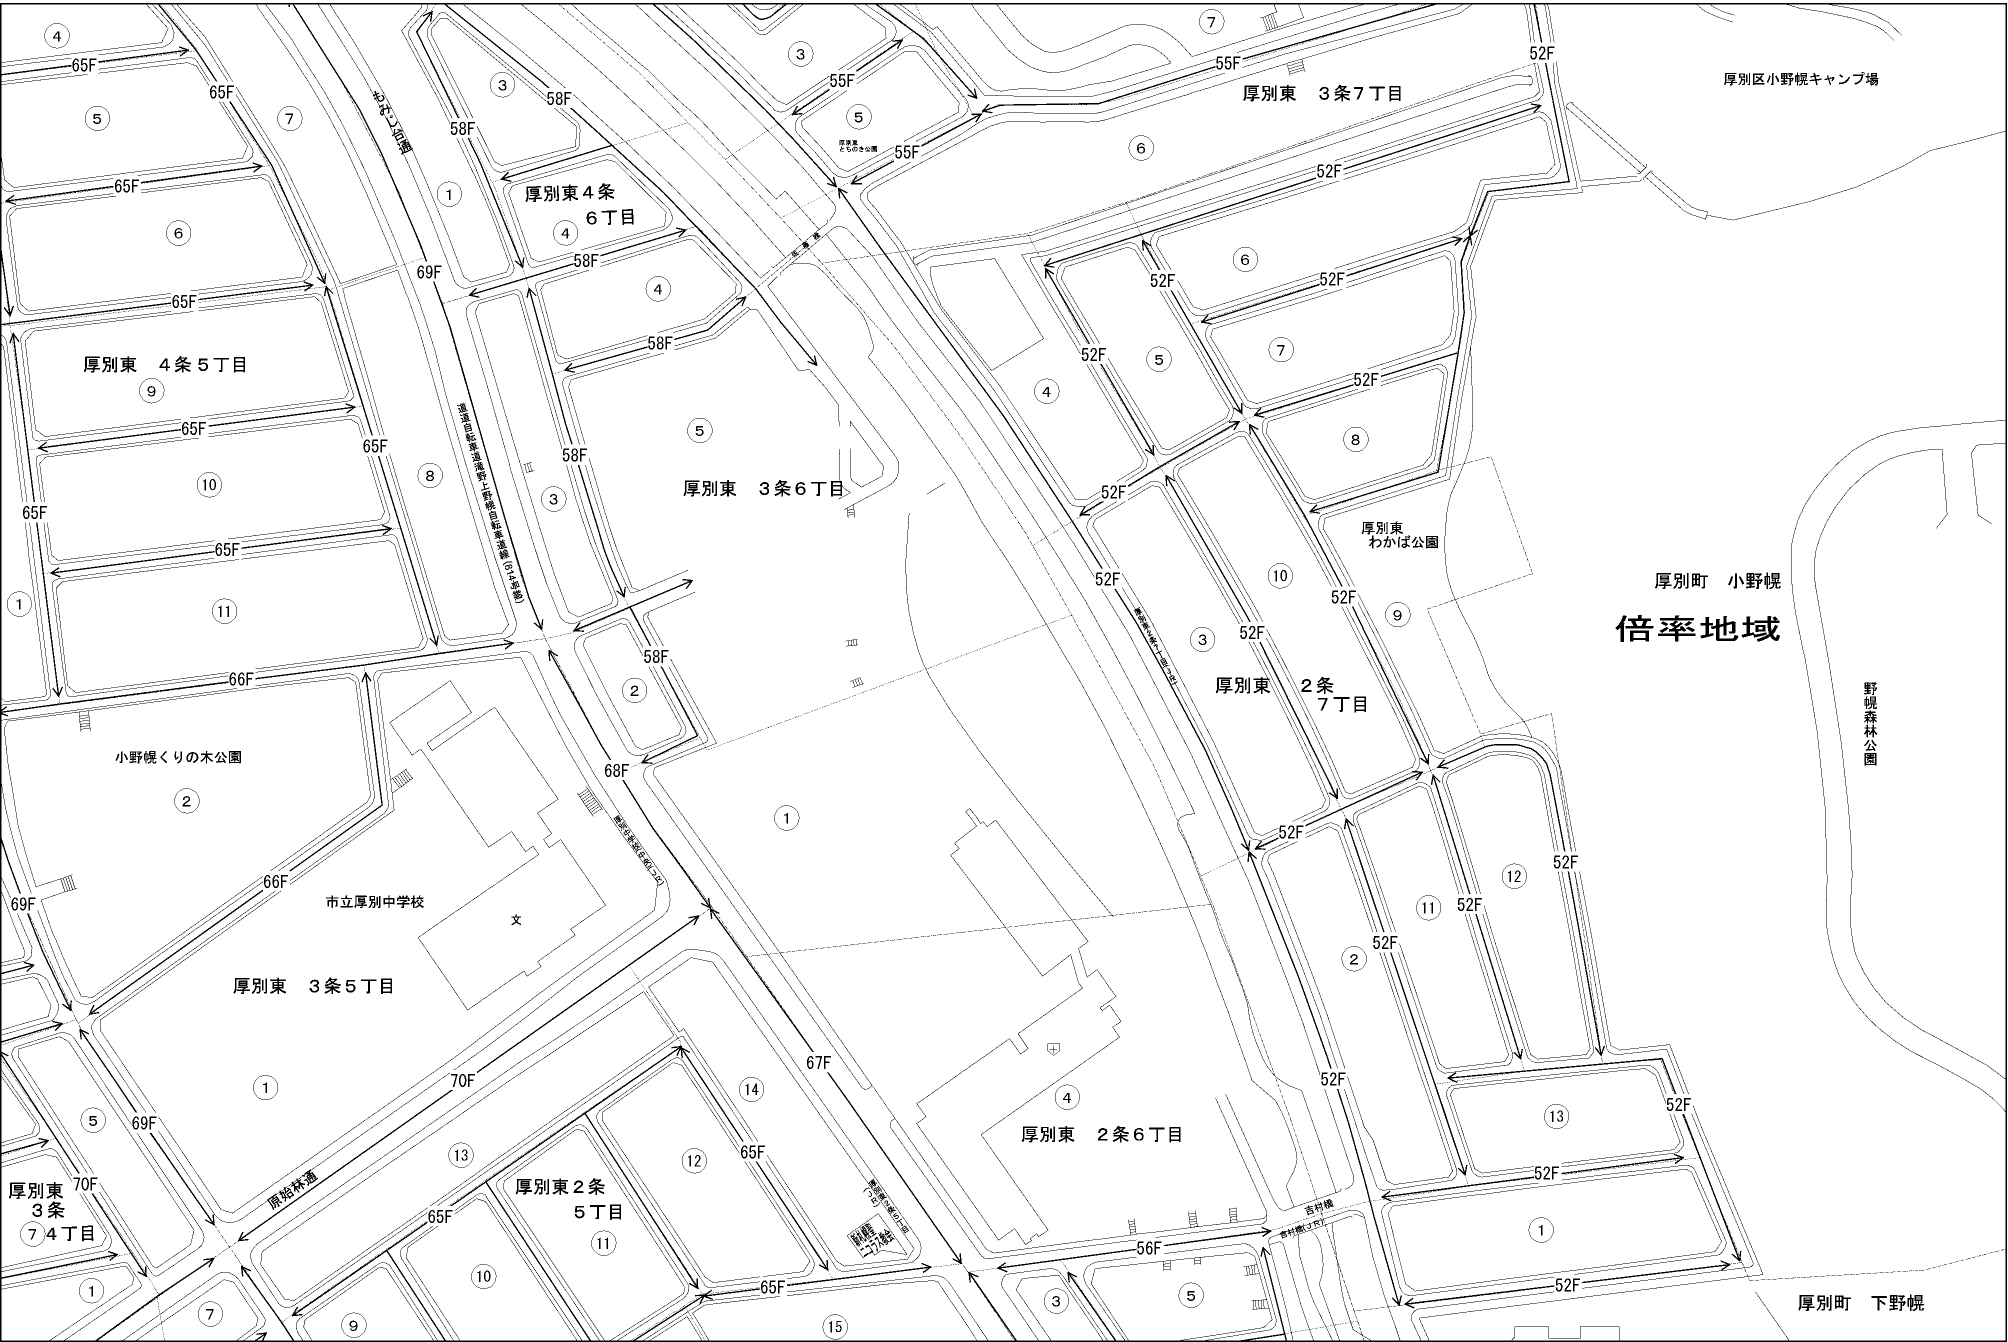

ビル街地区 高度商業地区 繁華街地区 普通商業・併用住宅地区 中小工場地区 大工場地区 普通住宅地区

記号	借地権割合	記号	借地権割合
A	90%	E	50%
B	80%	F	40%
C	70%	G	30%
D	60%		

厚別区
(札幌東署)

厚別区小野幌キャンプ場

厚別町 小野幌
倍率地域

野幌森林公園

厚別町 下野幌