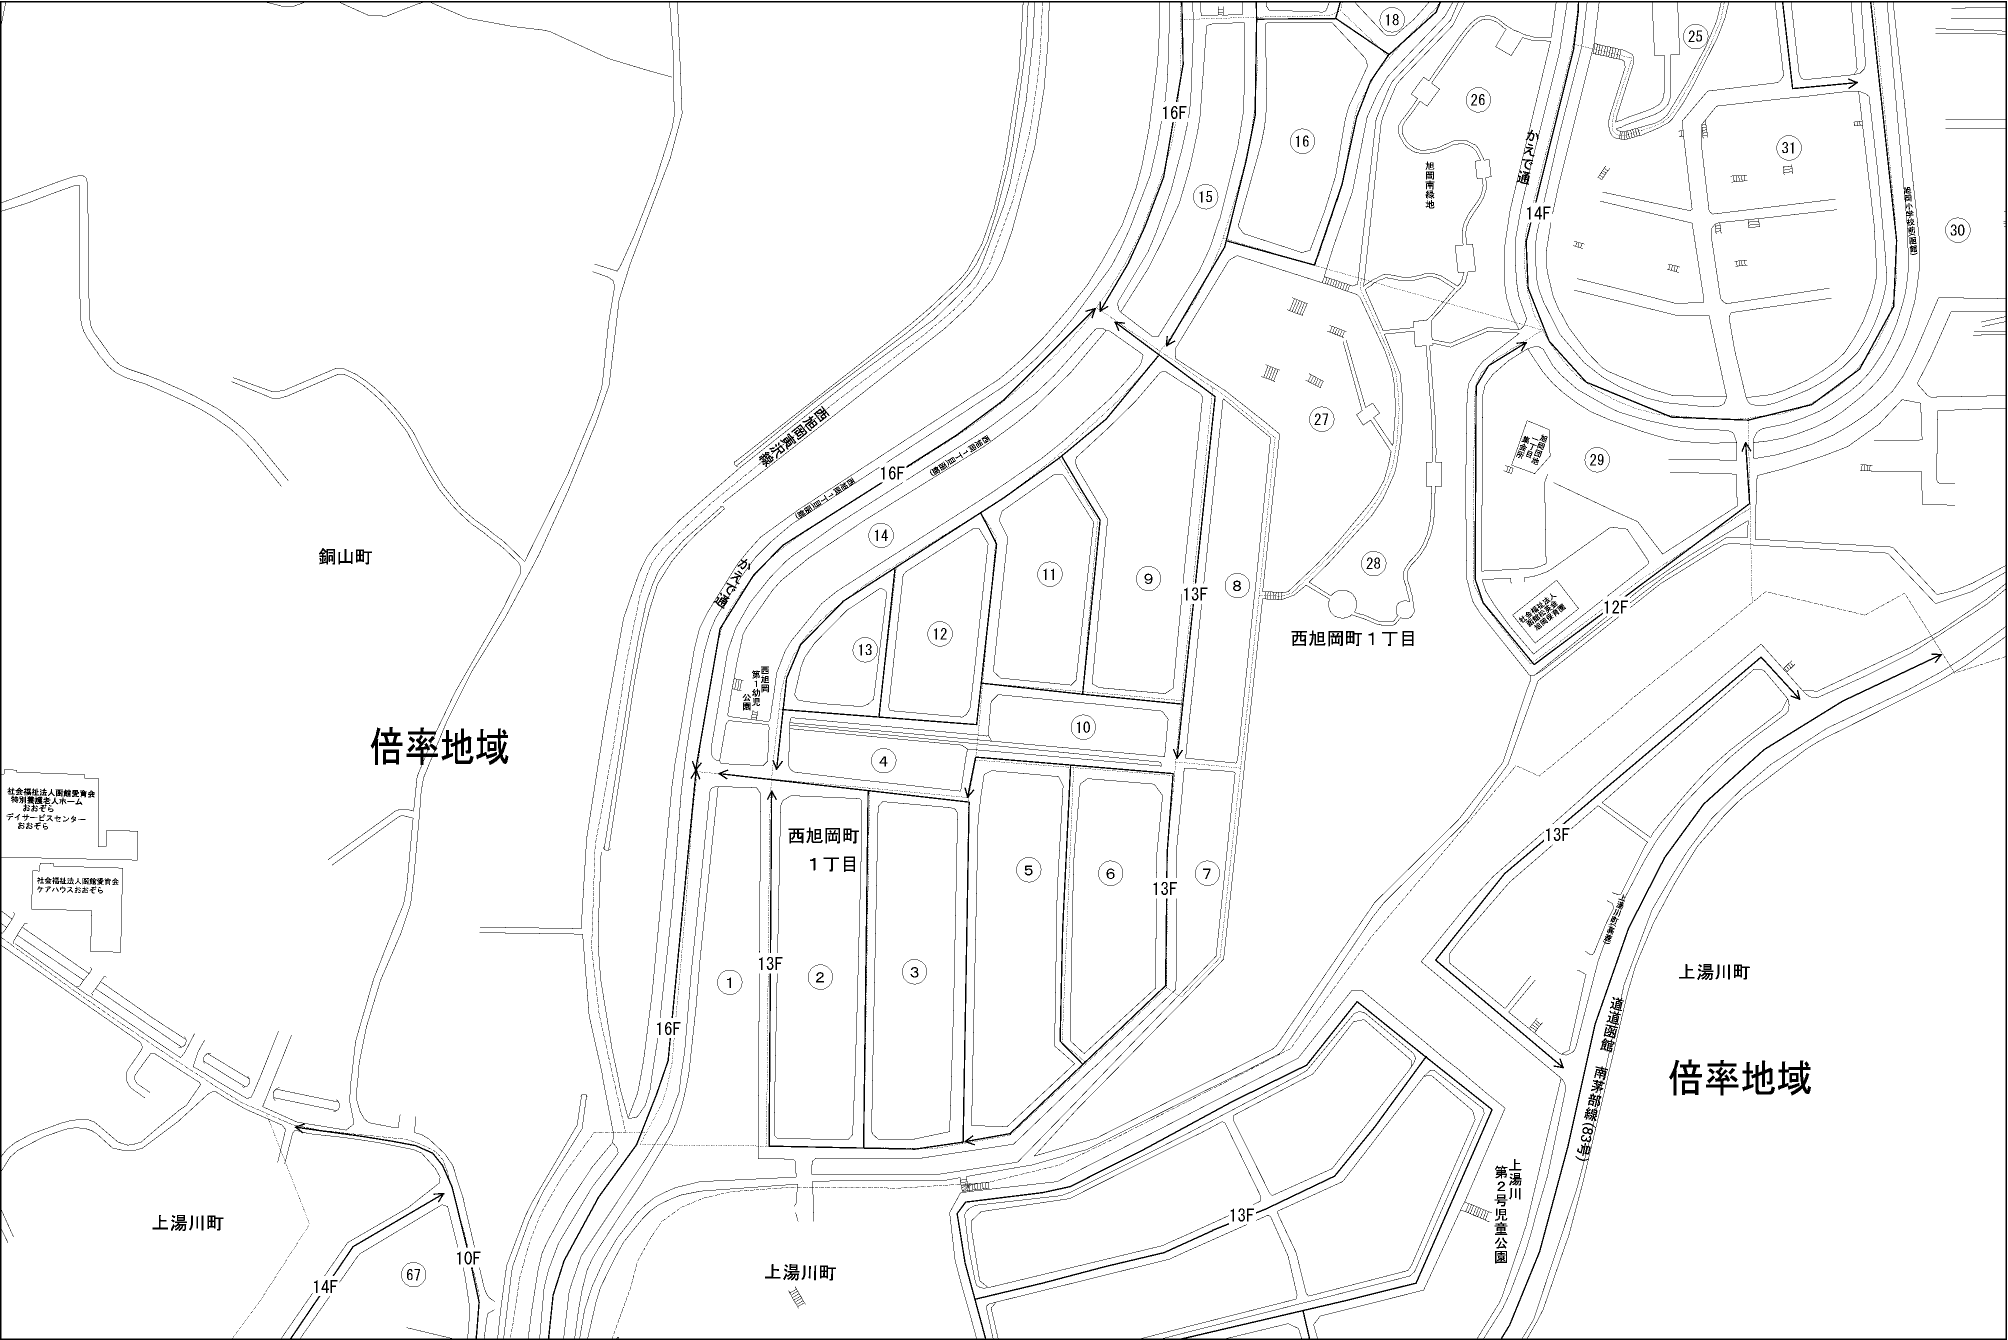

ビル街地区 高度商業地区 繁華街地区 普通商業・併用住宅地区 中小工場地区 大工場地区 普通住宅地区

記号	借地権割合	記号	借地権割合
A	90%	E	50%
B	80%	F	40%
C	70%	G	30%
D	60%		

函館市
(函館署)

社会福祉法人函館の森
特別養護老人ホーム
おとせ
デイサービスセンター
おとせ
社会福祉法人函館の森
ケアハウスおとせ

上湯川町
第三
旭岡町公園