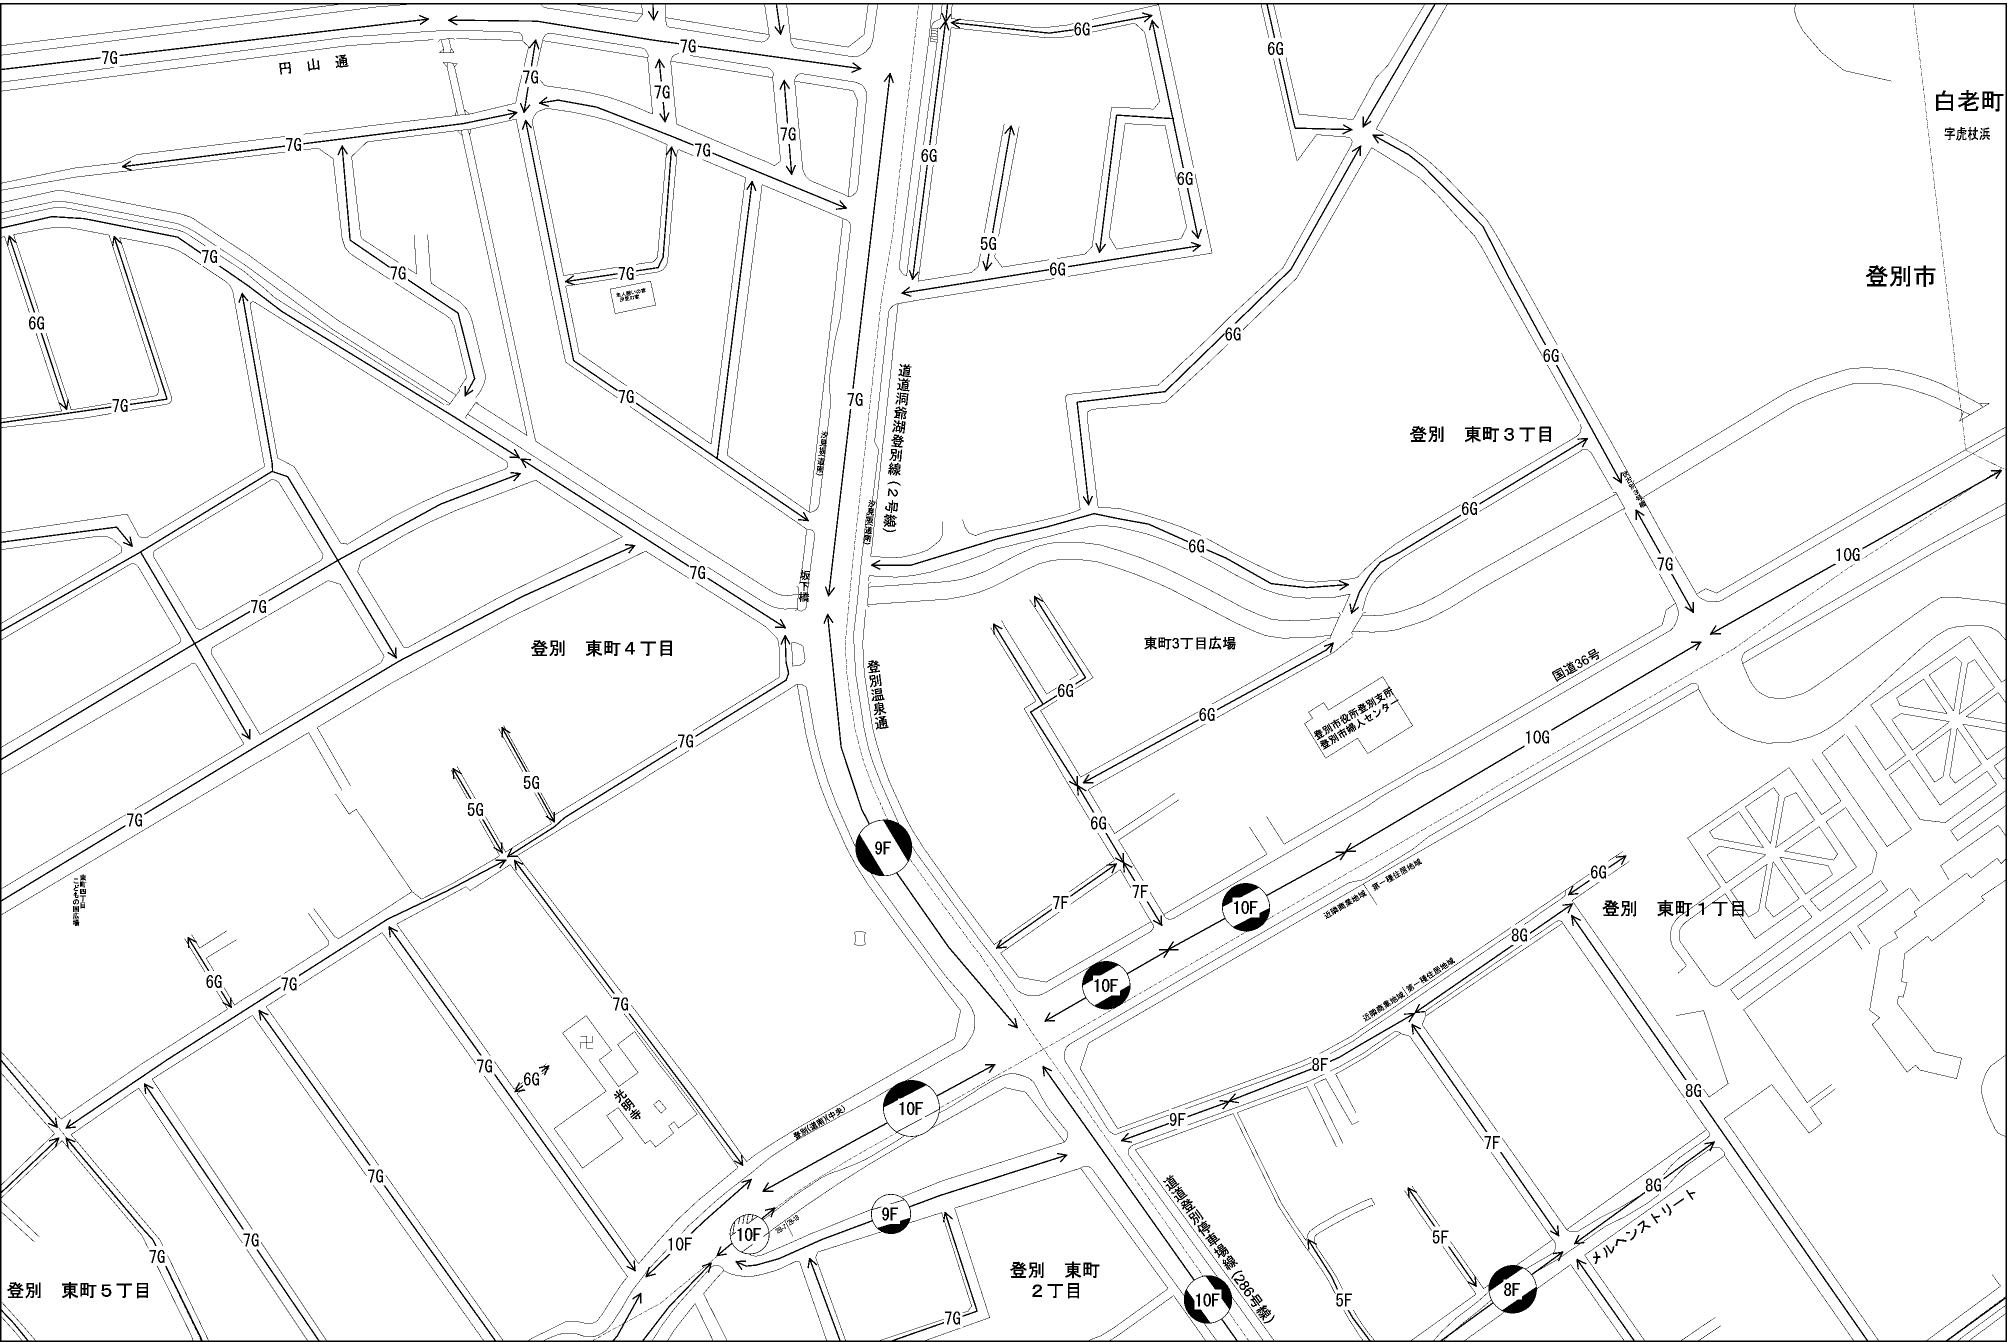

ビル街地区 高度商業地区 繁華街地区 普通商業・併用住宅地区 中小工場地区 大工場地区 普通住宅地区

記号	借地権割合	記号	借地権割合
A	90%	E	50%
B	80%	F	40%
C	70%	G	30%
D	60%		

登別市
(室蘭署)

白老町
宇虎杖浜

登別市