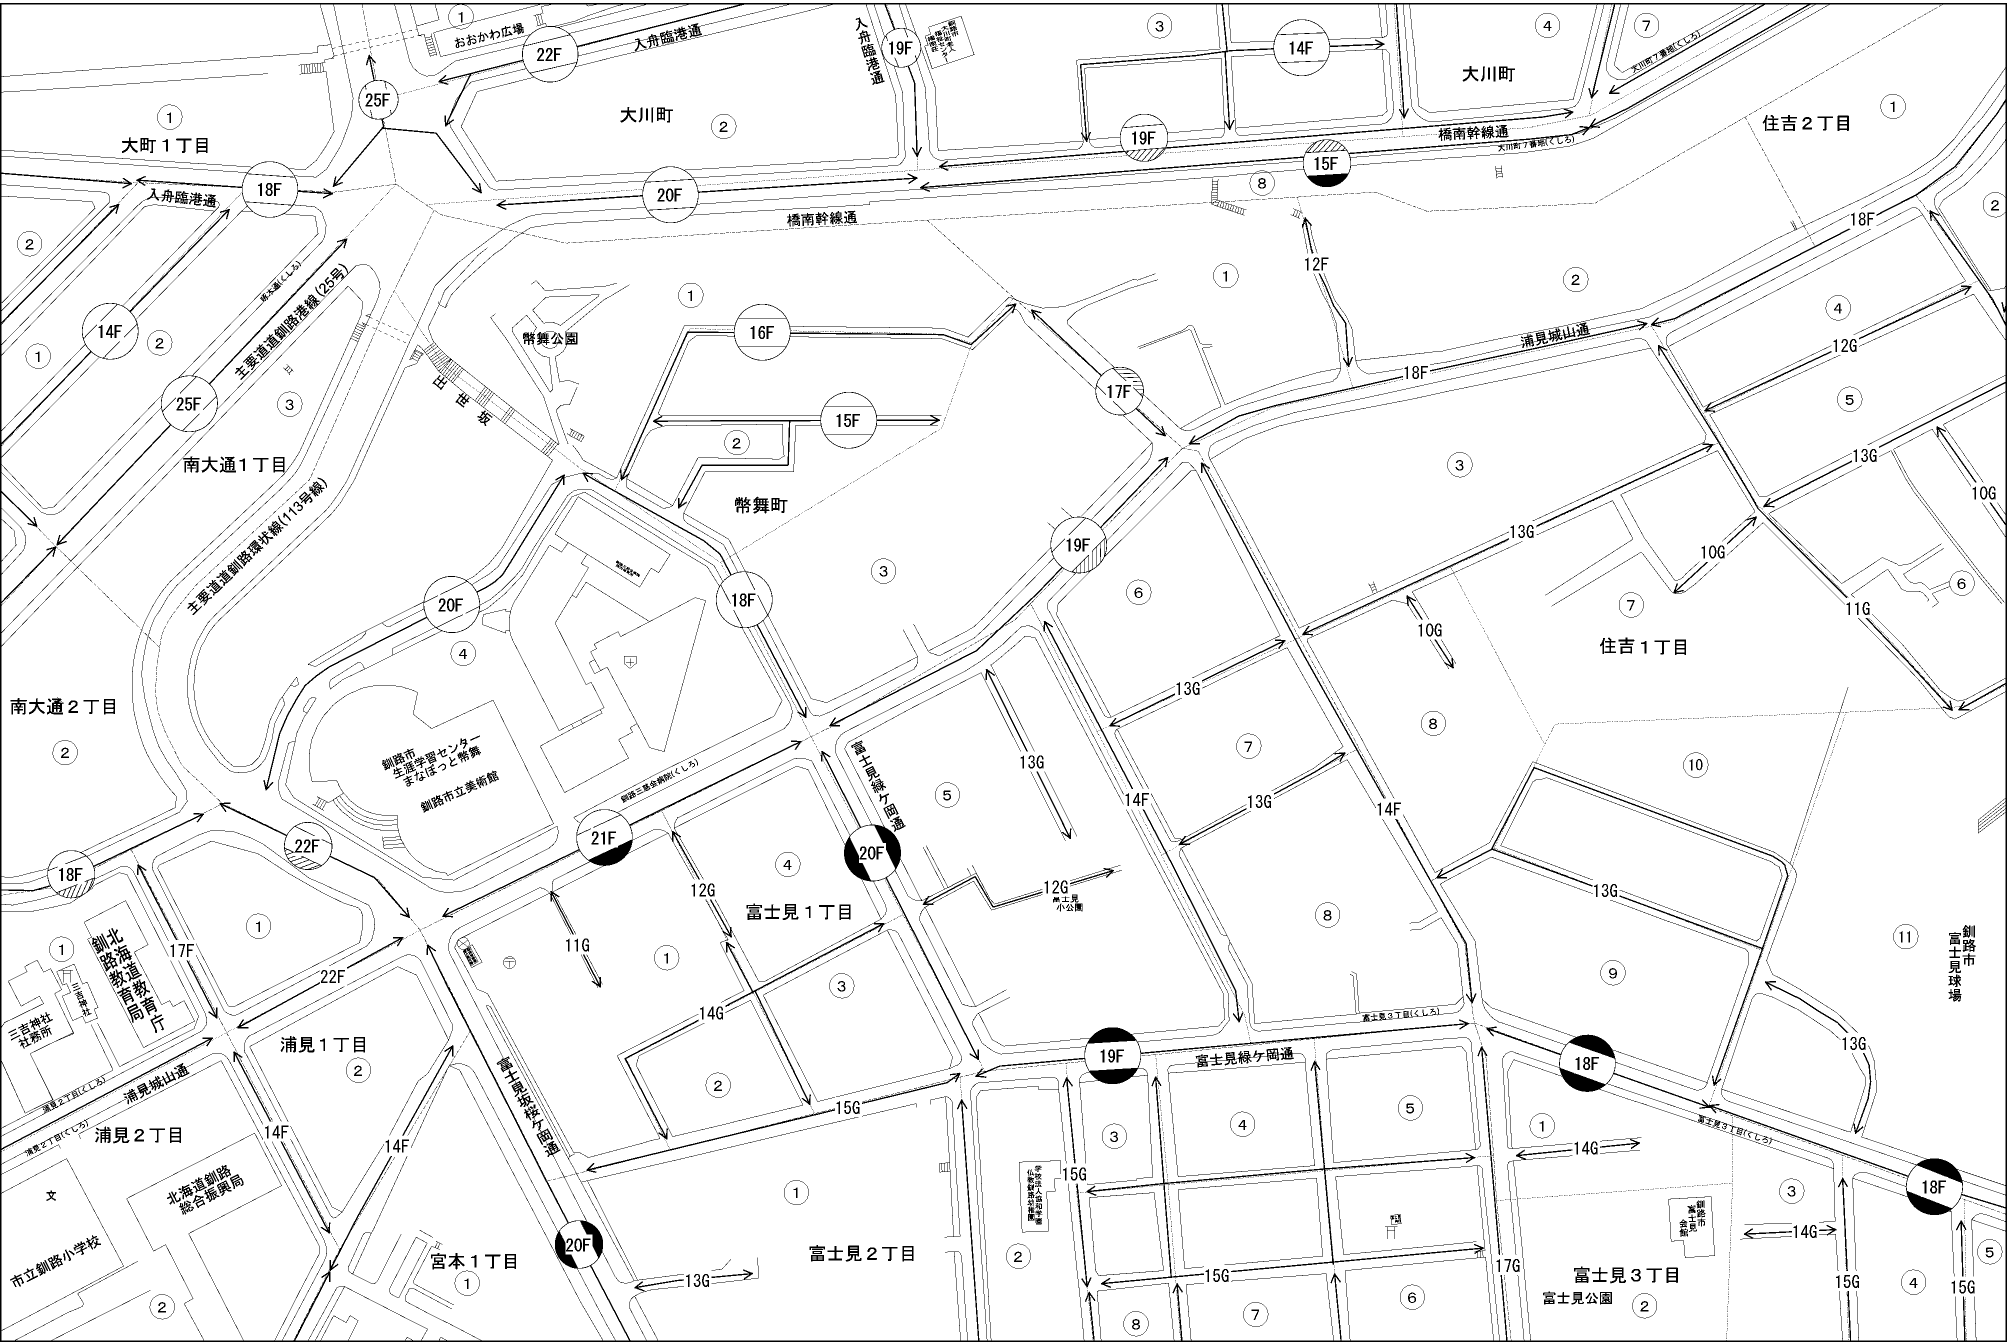

ビル街地区 高度商業地区 繁華街地区 普通商業・併用住宅地区 中小工場地区 大工場地区 普通住宅地区

記号	借地権割合	記号	借地権割合
A	90%	E	50%
B	80%	F	40%
C	70%	G	30%
D	60%		

釧路市
(釧路署)

釧路市
富士見球場