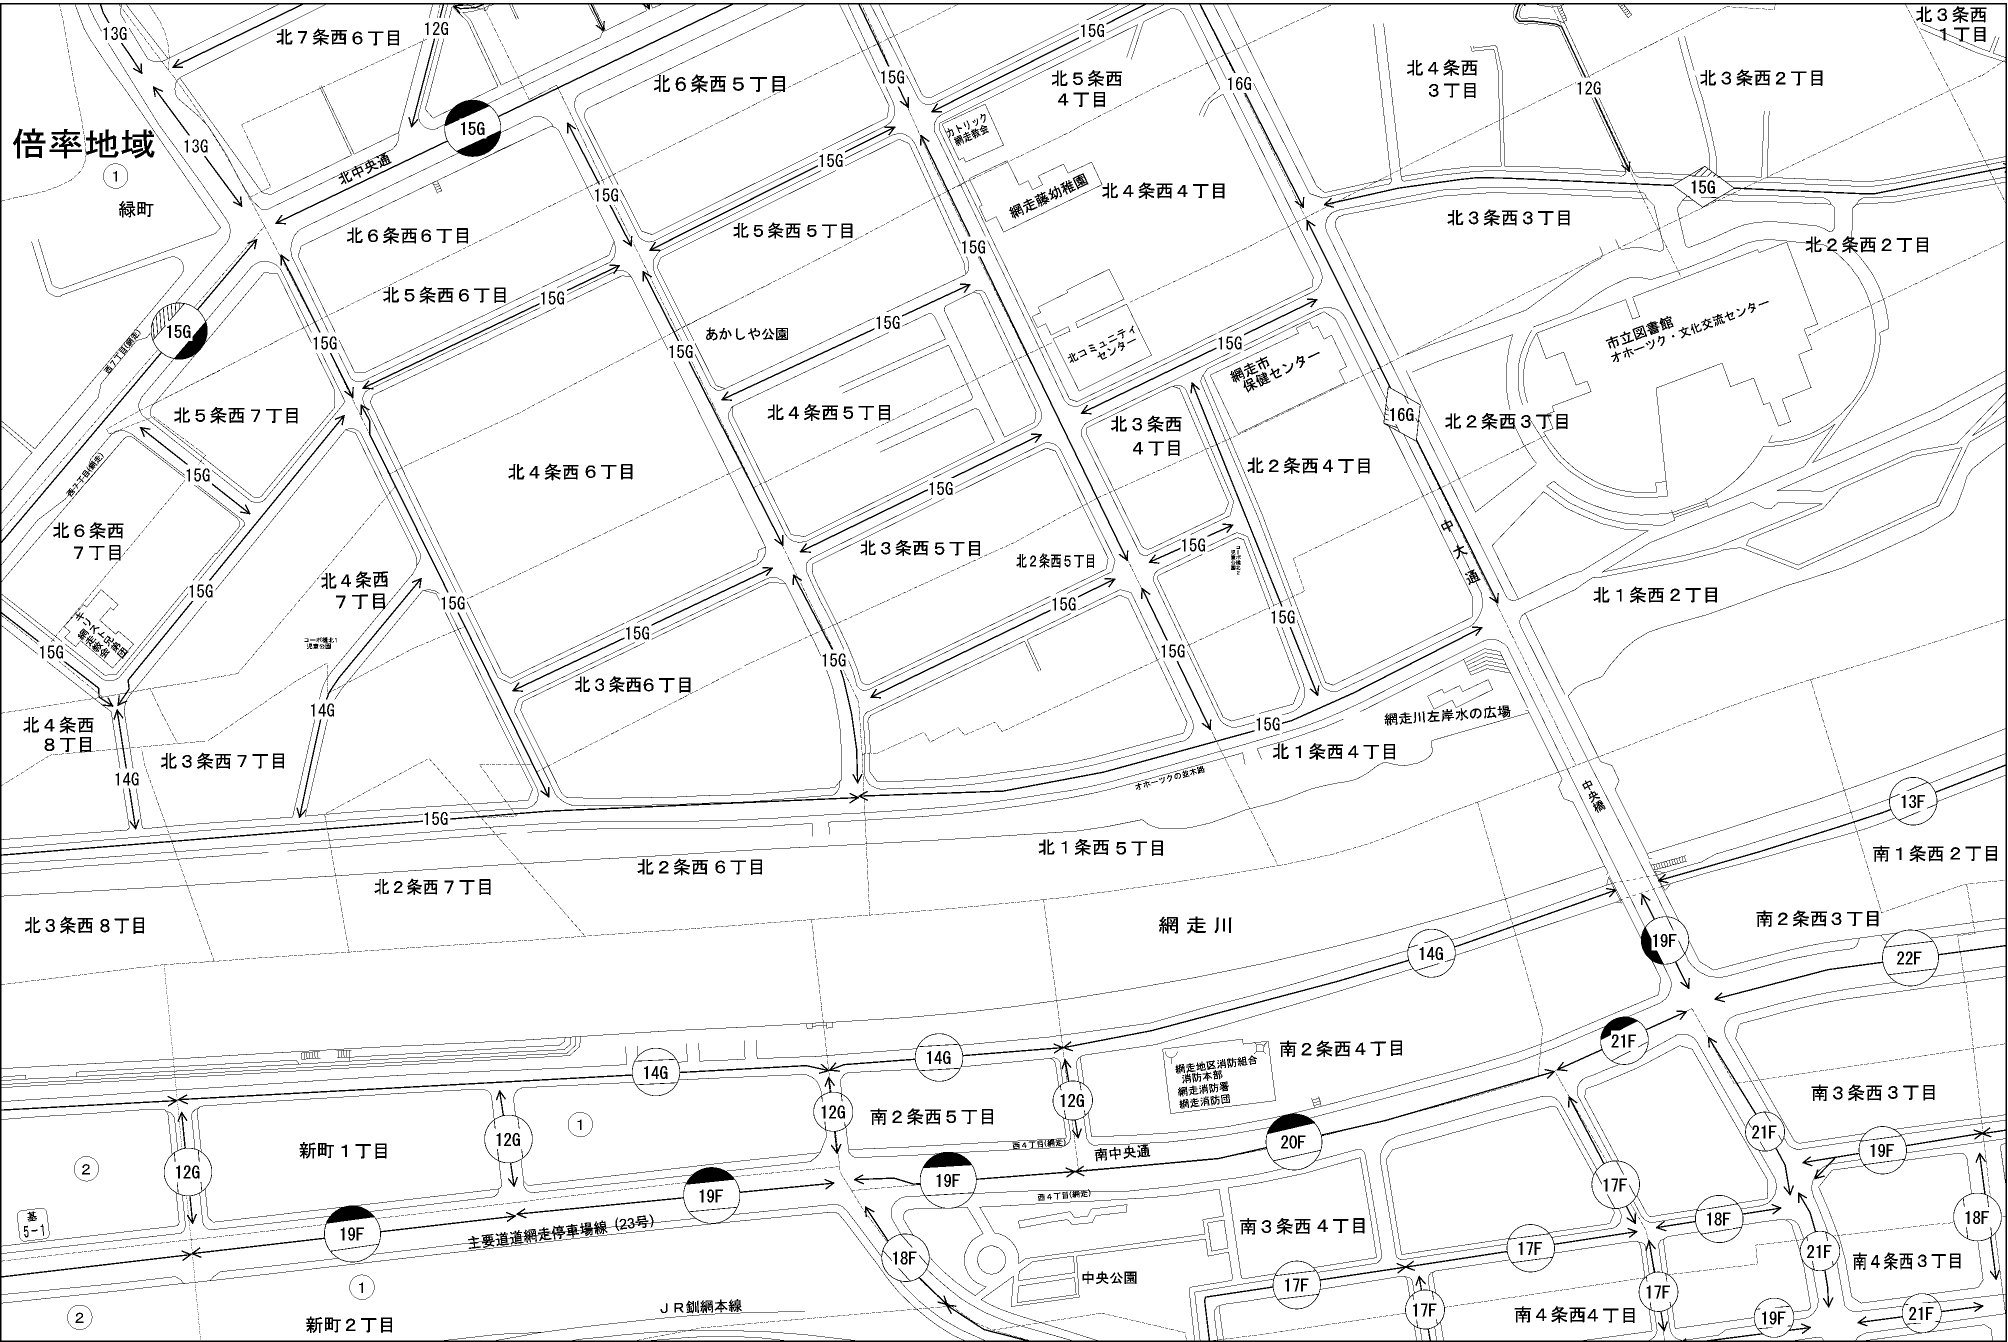

ビル街地区 高度商業地区 繁華街地区 普通商業・併用住宅地区 中小工場地区 大工場地区 普通住宅地区

網走市
(網走署)

倍率地域

基
5-1

新町1丁目

新町2丁目

主要道網走停車場線(23号)

JR釧網本線