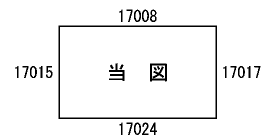

ビル街地区 高度商業地区 繁華街地区 普通商業・併用住宅地区 中小工場地区 大工場地区 普通住宅地区

記号	借地権割合	記号	借地権割合
A	90%	E	50%
B	80%	F	40%
C	70%	G	30%
D	60%		

令和
4
17016

苦小牧市
(苦小牧署)