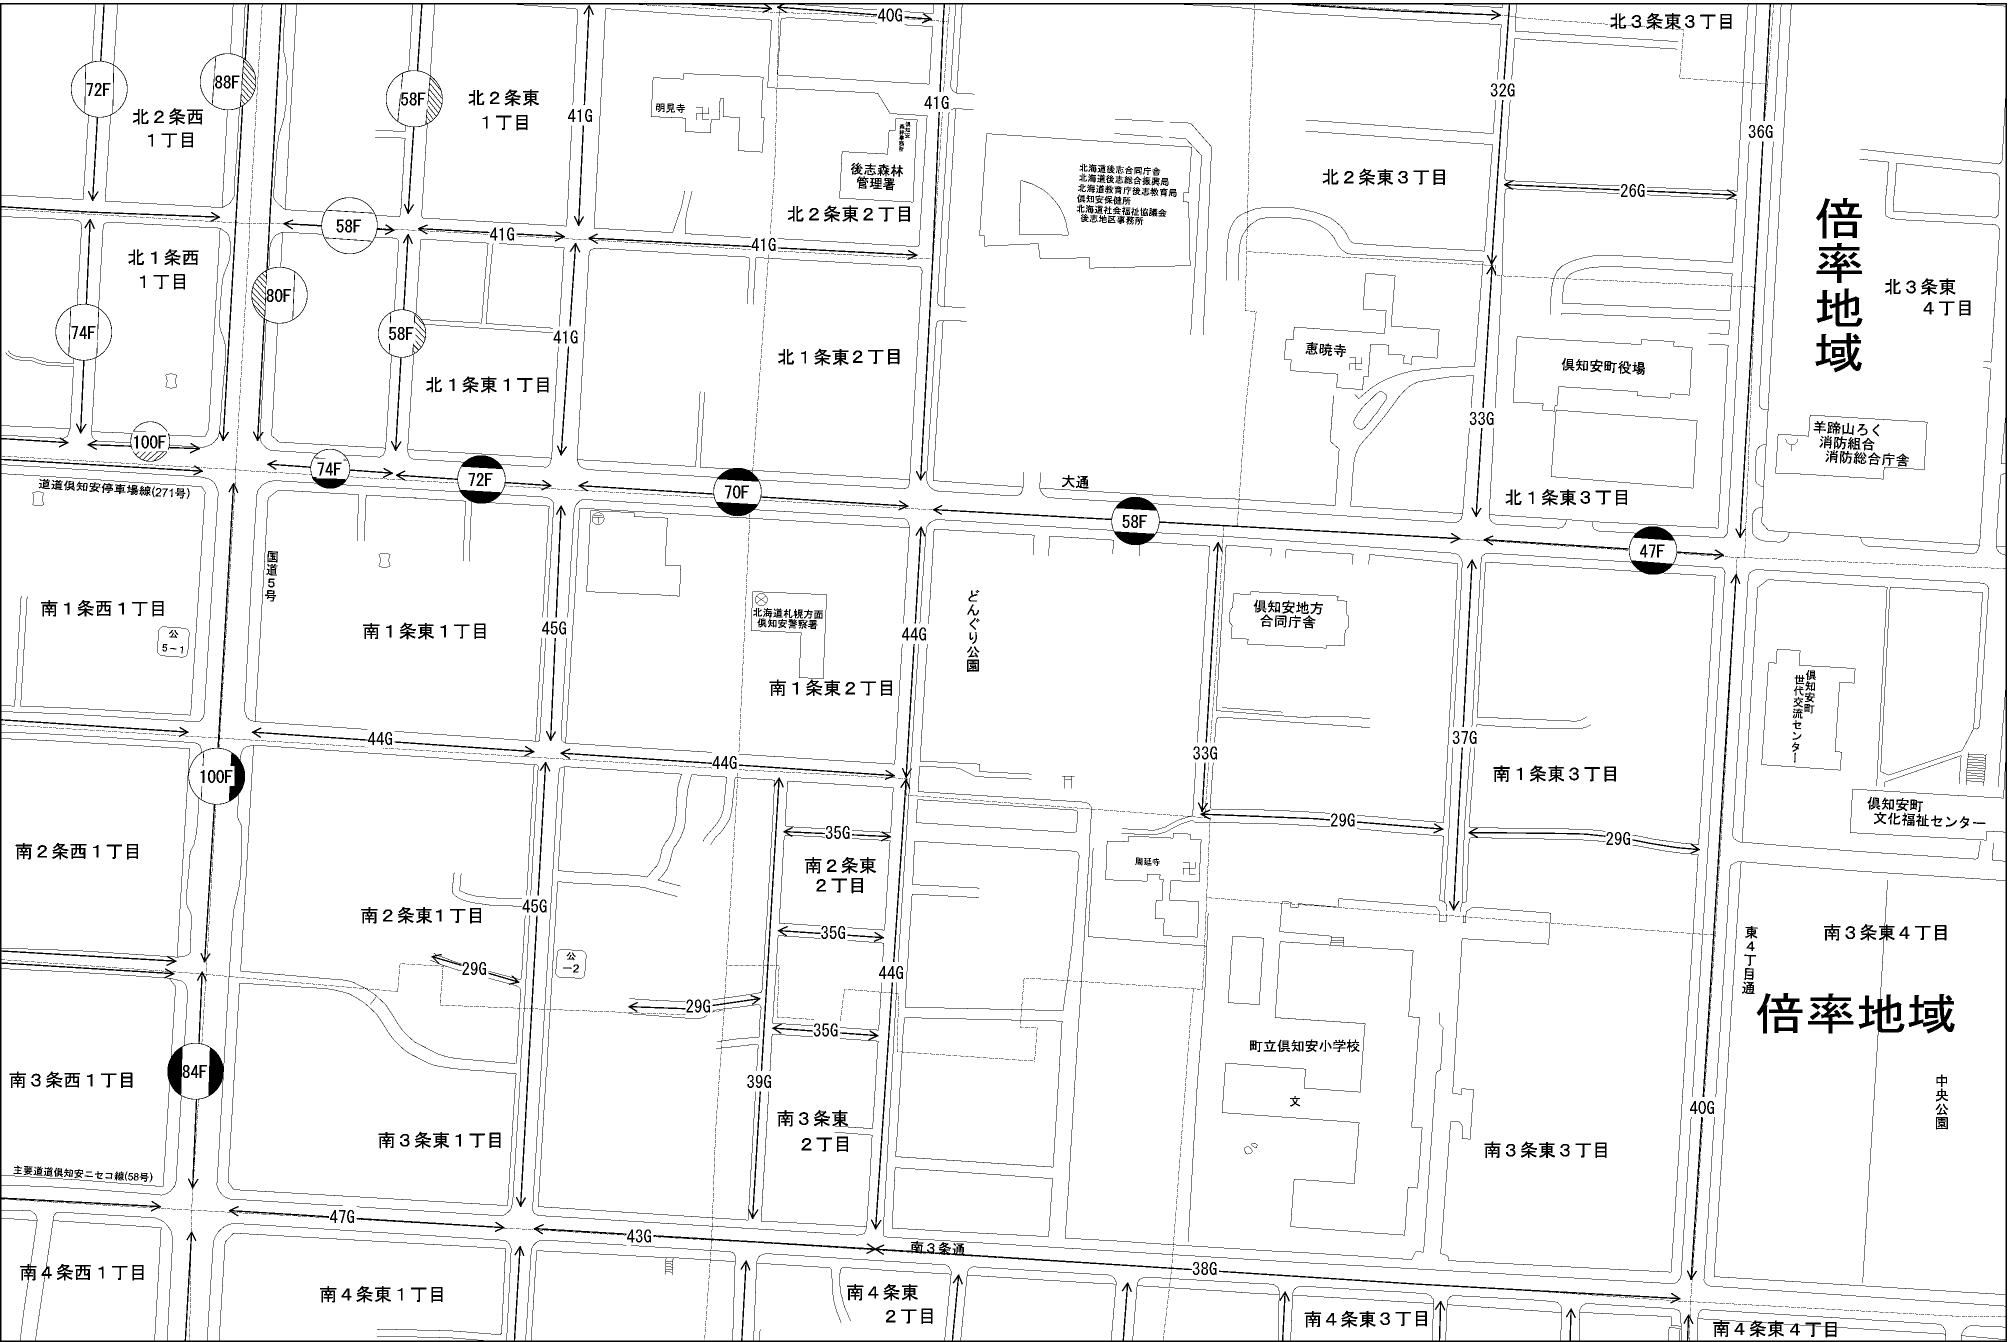

ビル街地区 道路を中心として全地域 (道路沿い) 北側全地域
高度商業地区 全地域 道路沿い
繁華街地区 南側道路沿い 南側全地域
普通商業・併用住宅地区 全地域 北側全地域 南側道路沿い
中小工場地区 北側道路沿い 南側全地域
大工場地区 南側全地域 北側全地域
普通住宅地区 無印は全地域

記号	借地権割合	記号	借地権割合
A	90%	E	50%
B	80%	F	40%
C	70%	G	30%
D	60%		

倶知安町 (倶知安署)

倍率地域

倍率地域

中央公園