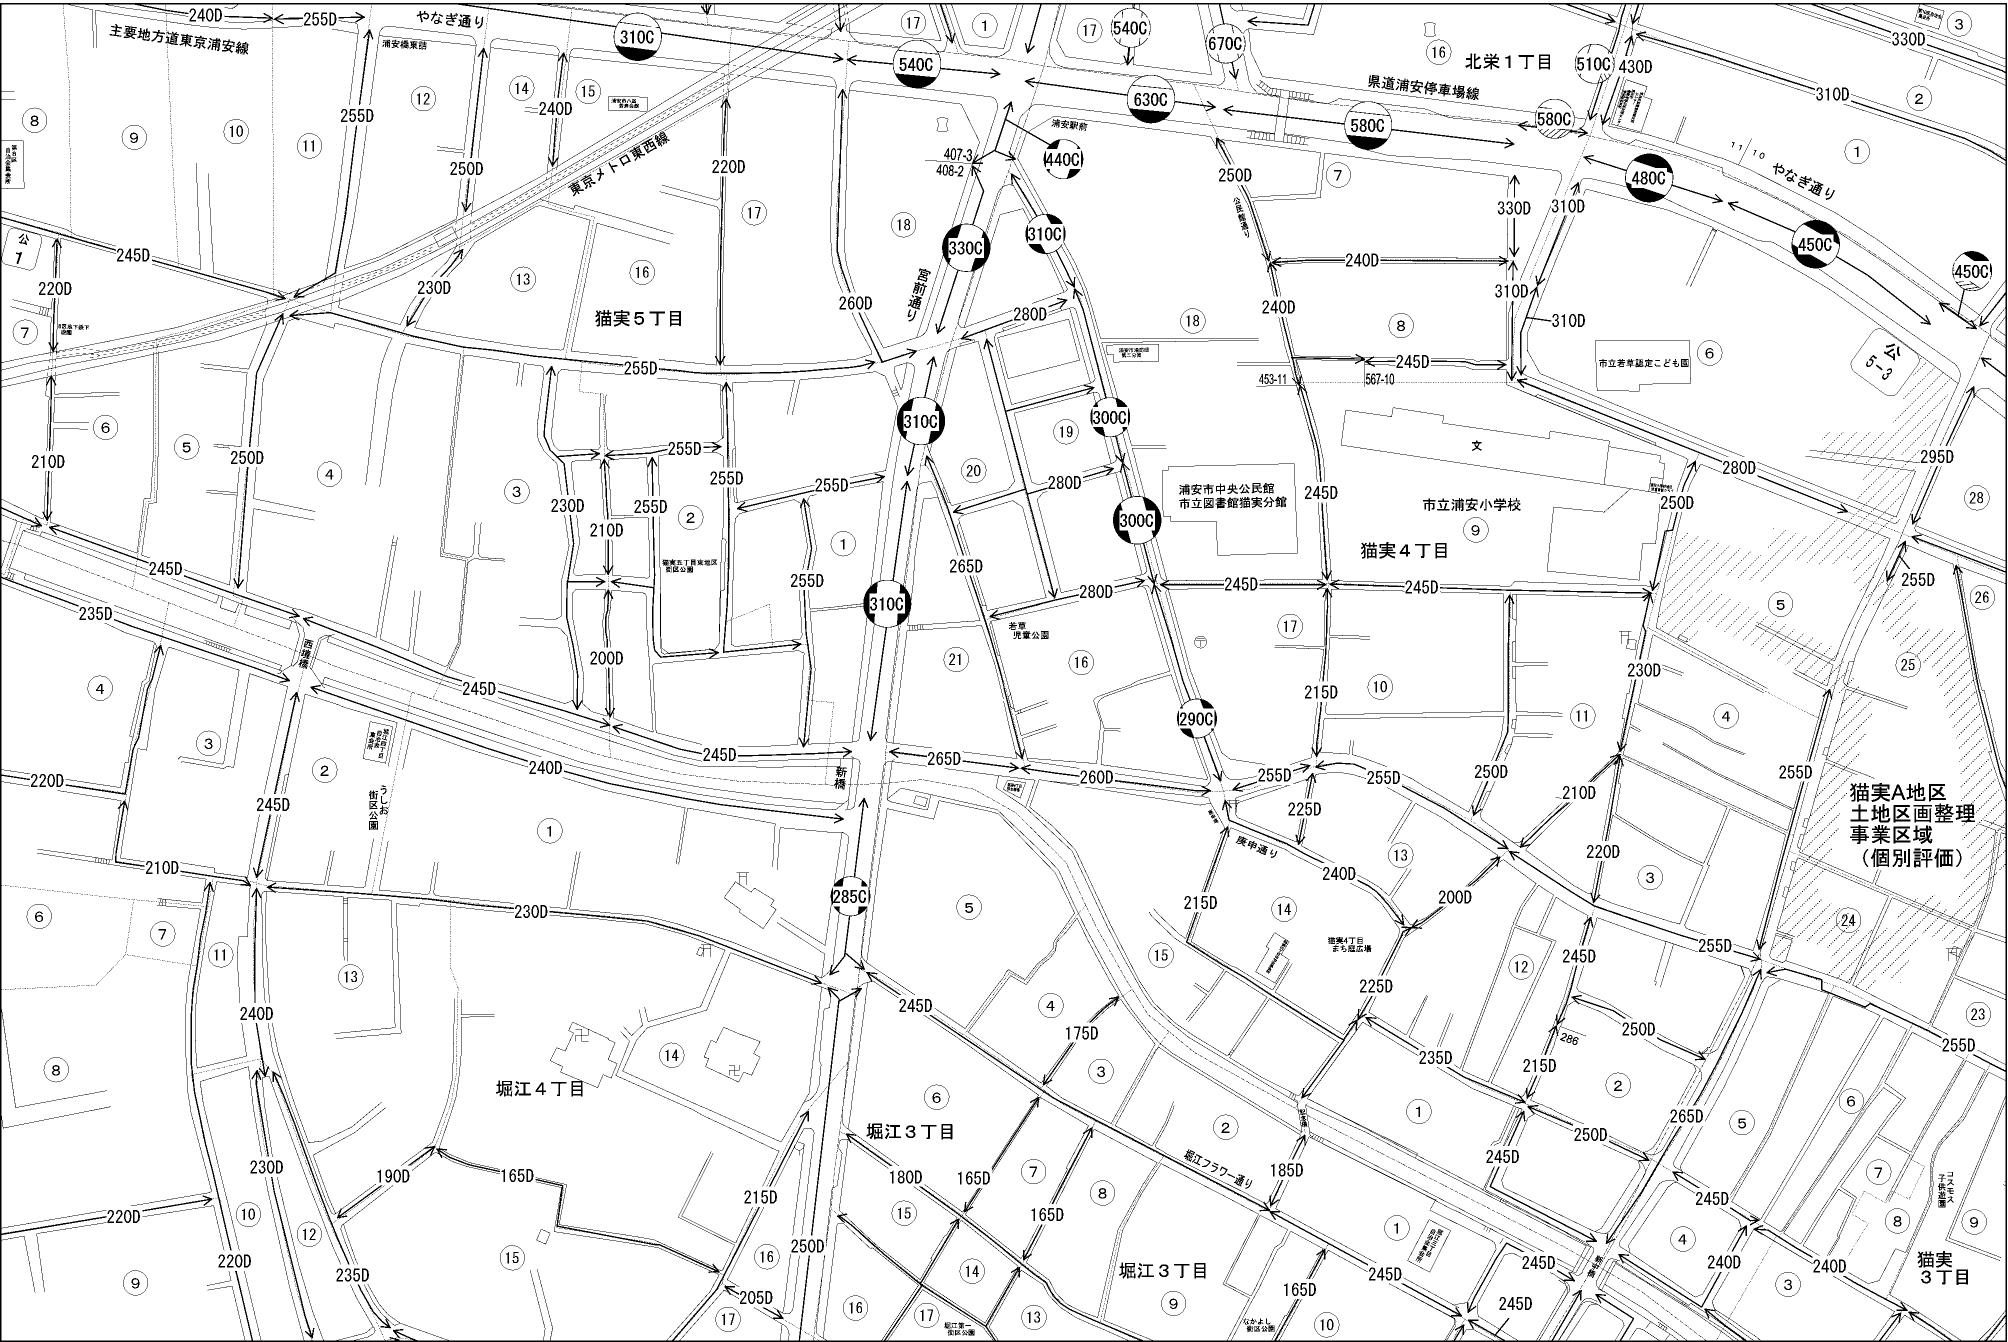

ビル街地区 高度商業地区 繁華街地区 普通商業・併用住宅地区 中小工場地区 大工場地区 普通住宅地区

浦安市
(市川署)

猫実A地区
土地区画整理
事業区域
(個別評価)