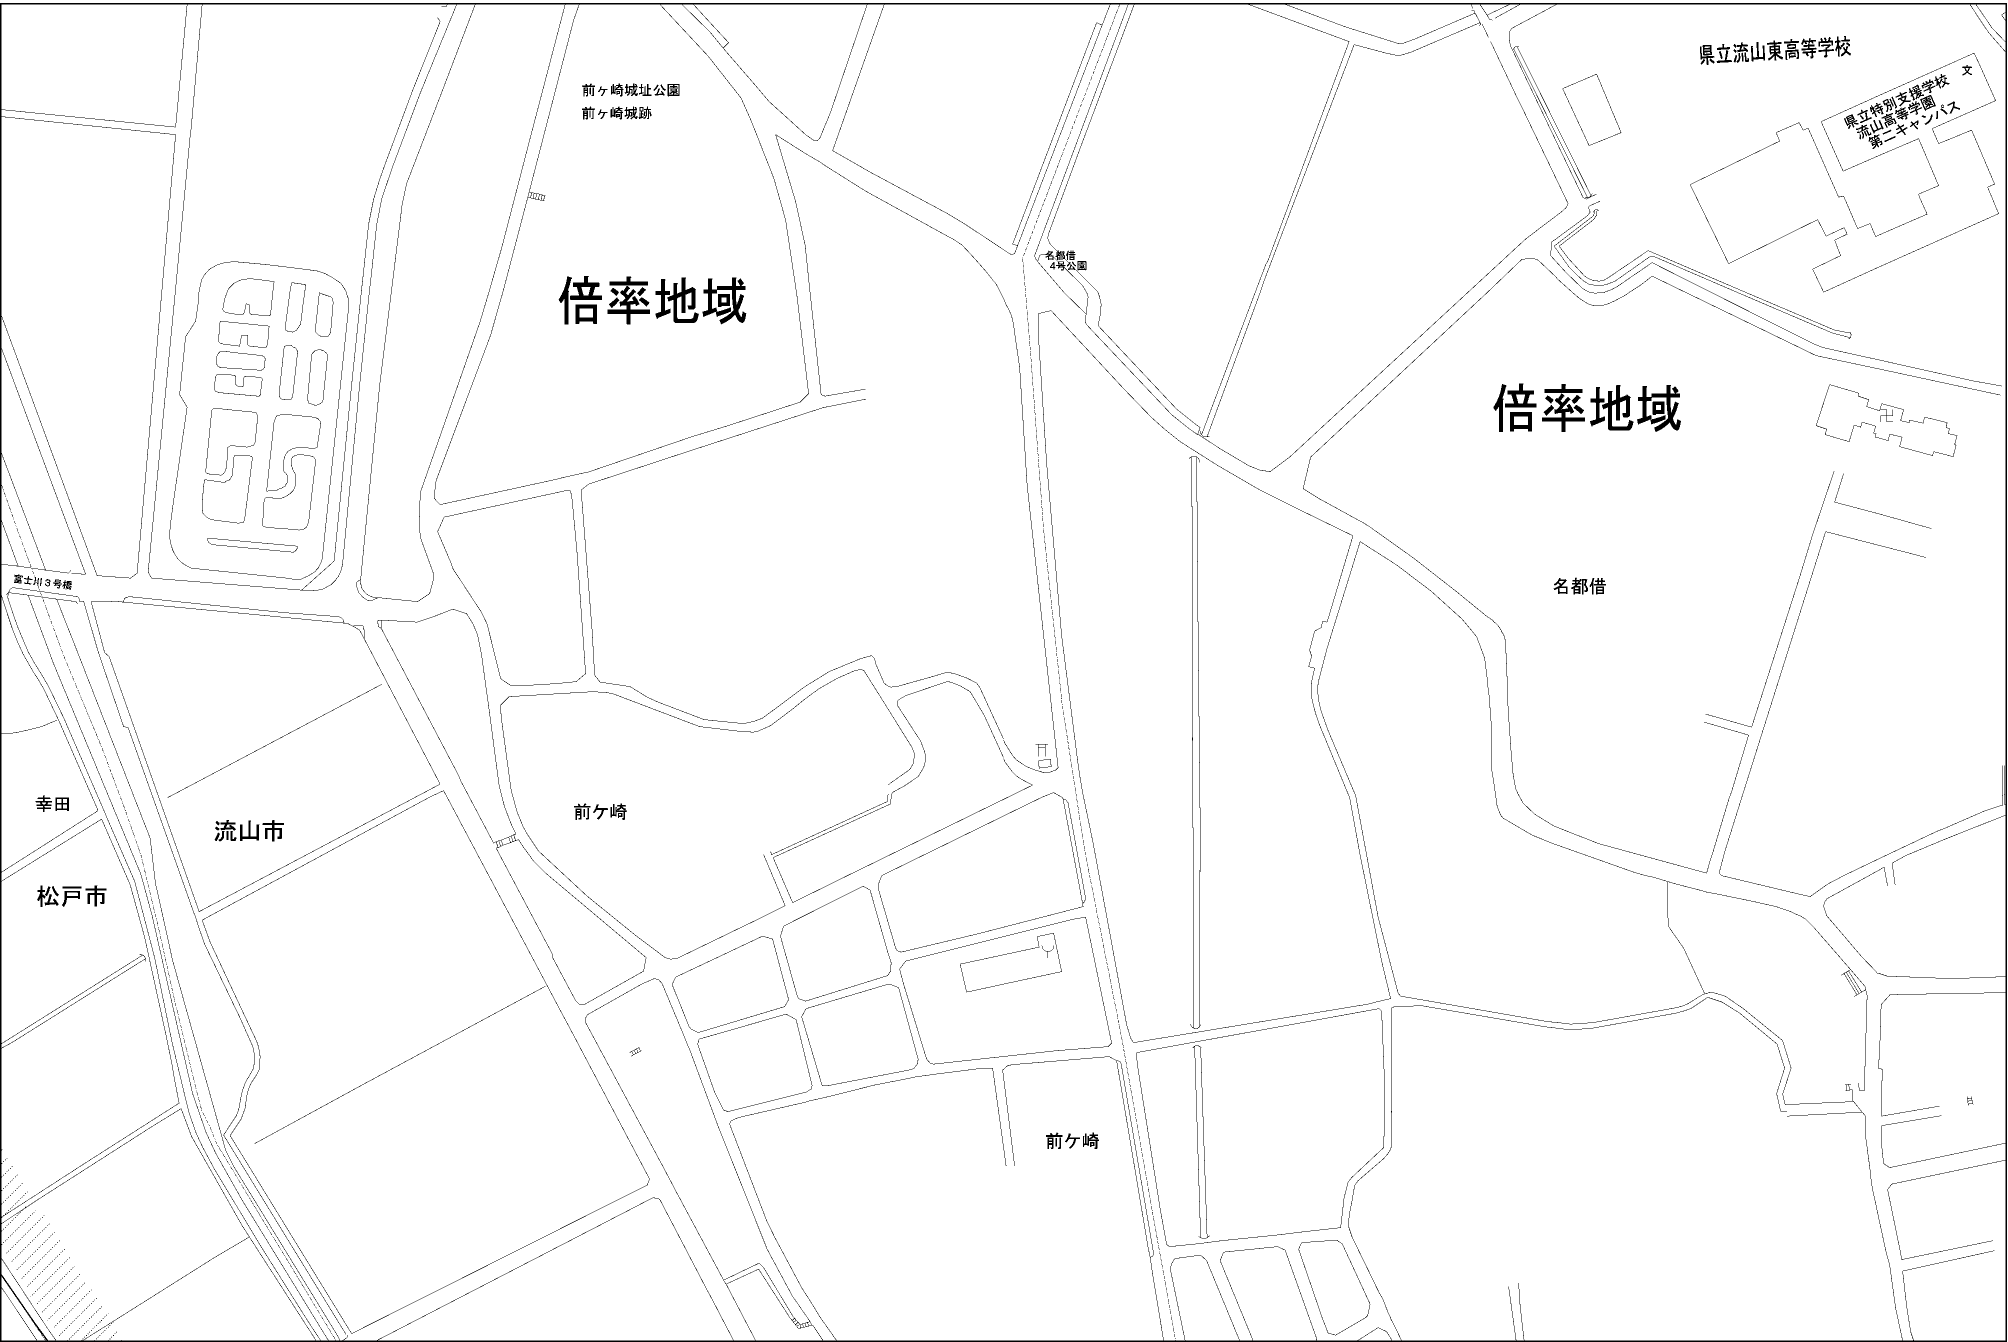

ビル街地区 高度商業地区 繁華街地区 普通商業・併用住宅地区 中小工場地区 大工場地区 普通住宅地区

記号	借地権割合	記号	借地権割合
A	90%	E	50%
B	80%	F	40%
C	70%	G	30%
D	60%		

流山市
松戸市
(松戸署)

倍率地域

倍率地域

名都借

流山市

幸田

松戸市

前ヶ崎

前ヶ崎

県立流山東高等学校

県立特別支援学校
流山高等学園
第二キャンパス

名都借
4号公園

前ヶ崎城址公園
前ヶ崎城跡

流土川3号橋