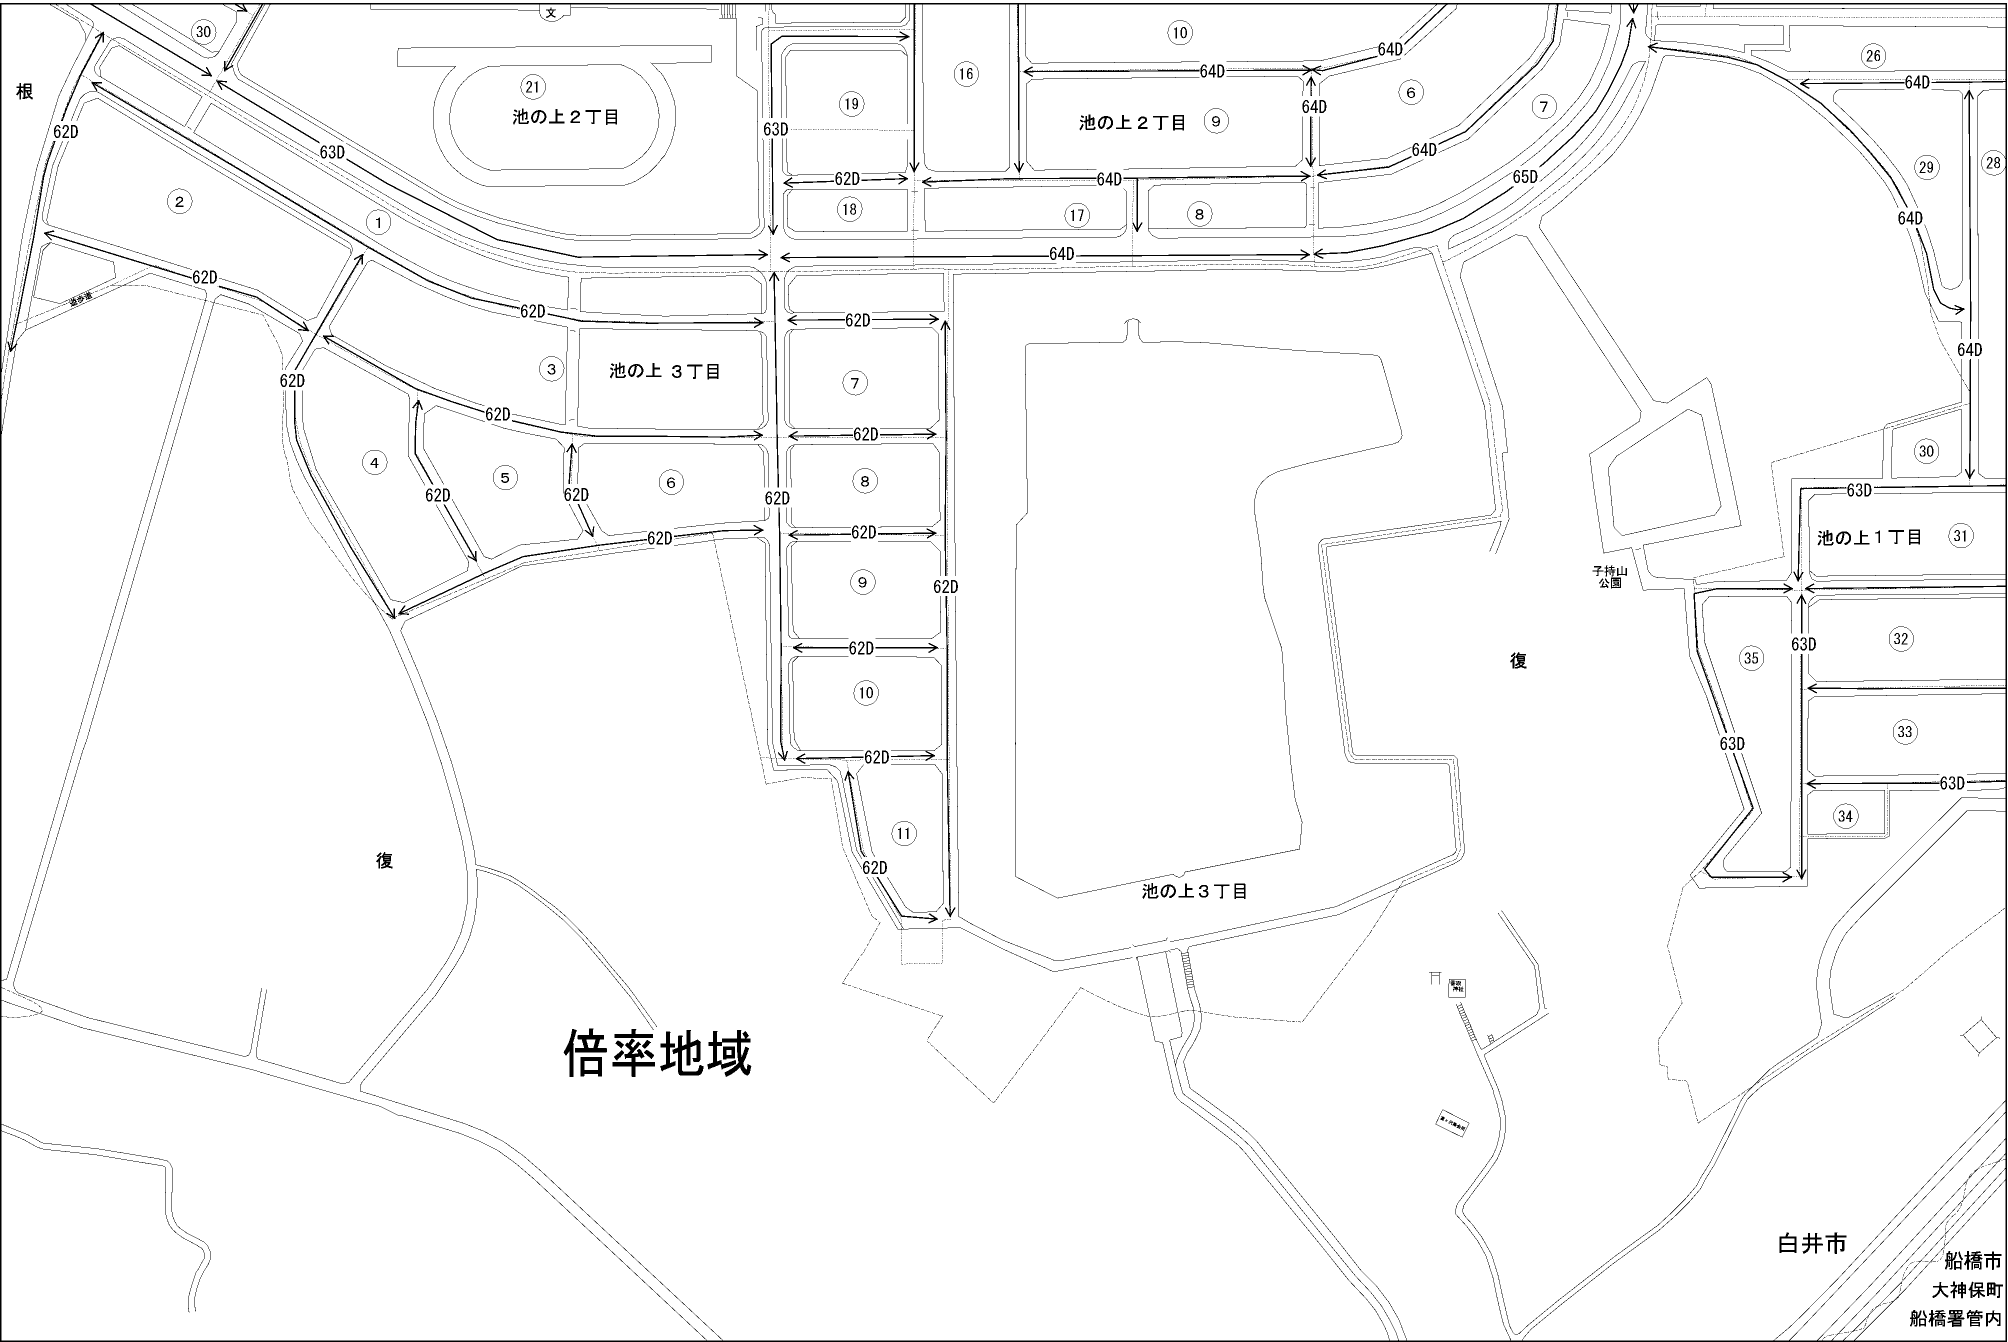

ビル街地区 高度商業地区 繁華街地区 普通商業・併用住宅地区 中小工場地区 大工場地区 普通住宅地区

記号	借地権割合	記号	借地権割合
A	90%	E	50%
B	80%	F	40%
C	70%	G	30%
D	60%		

白井市
(成田署)

白井市

船橋市
大神保町
船橋署管内