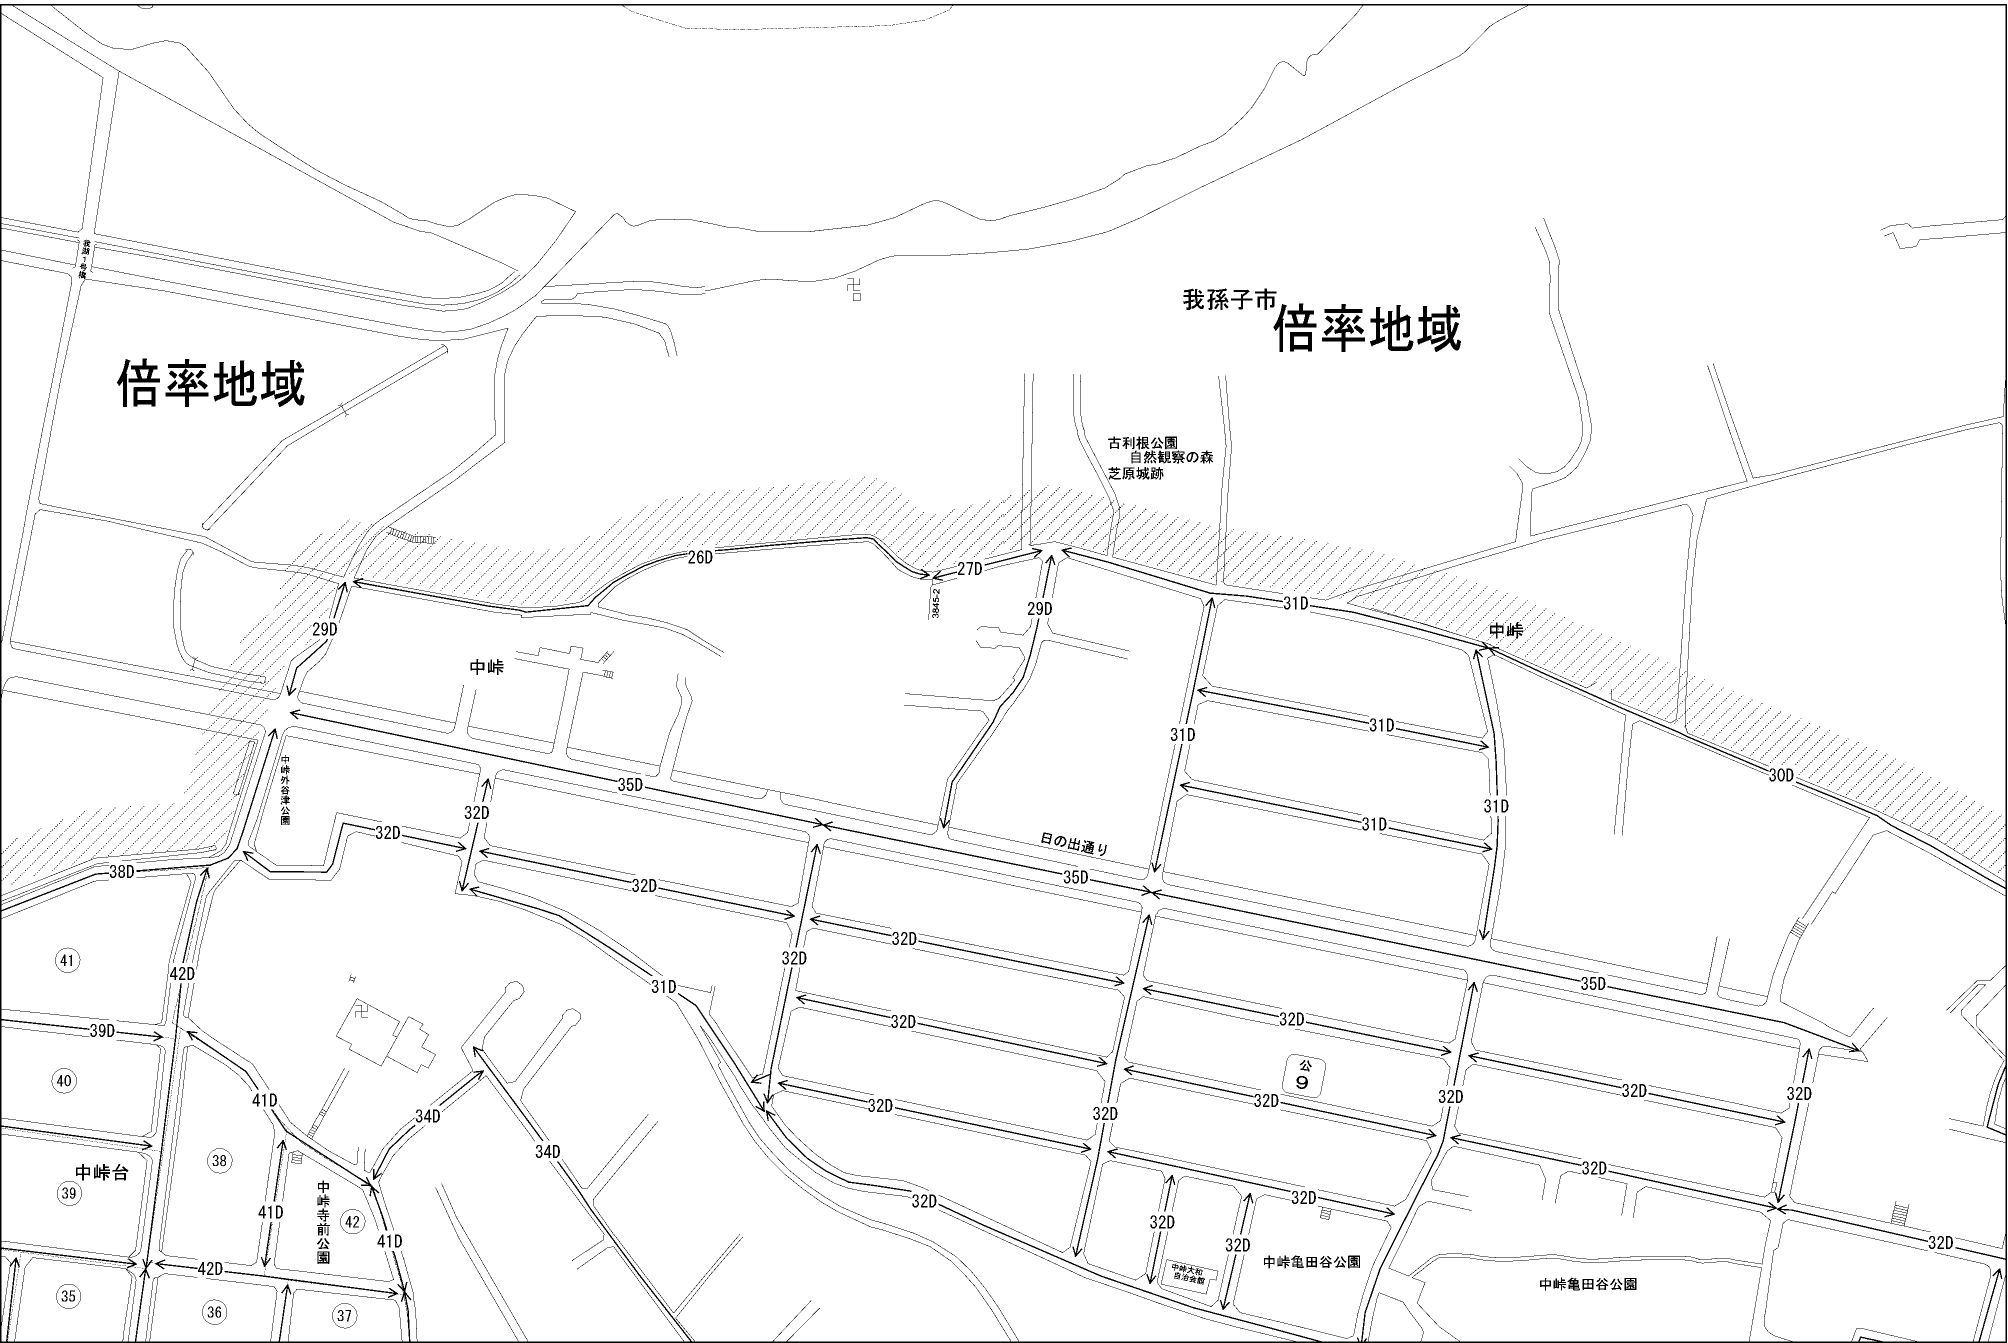

ビル街地区 高度商業地区 繁華街地区 普通商業・併用住宅地区 中小工場地区 大工場地区 普通住宅地区

記号	借地権割合	記号	借地権割合
A	90%	E	50%
B	80%	F	40%
C	70%	G	30%
D	60%		

倍率地域

我孫子市
倍率地域

古利根公園
自然観察の森
芝原城跡

日の出通り

公
9

中峠寺前公園

中峠大和
児童遊園

中峠亀田谷公園

中峠亀田谷公園

中峠

中峠

中峠台