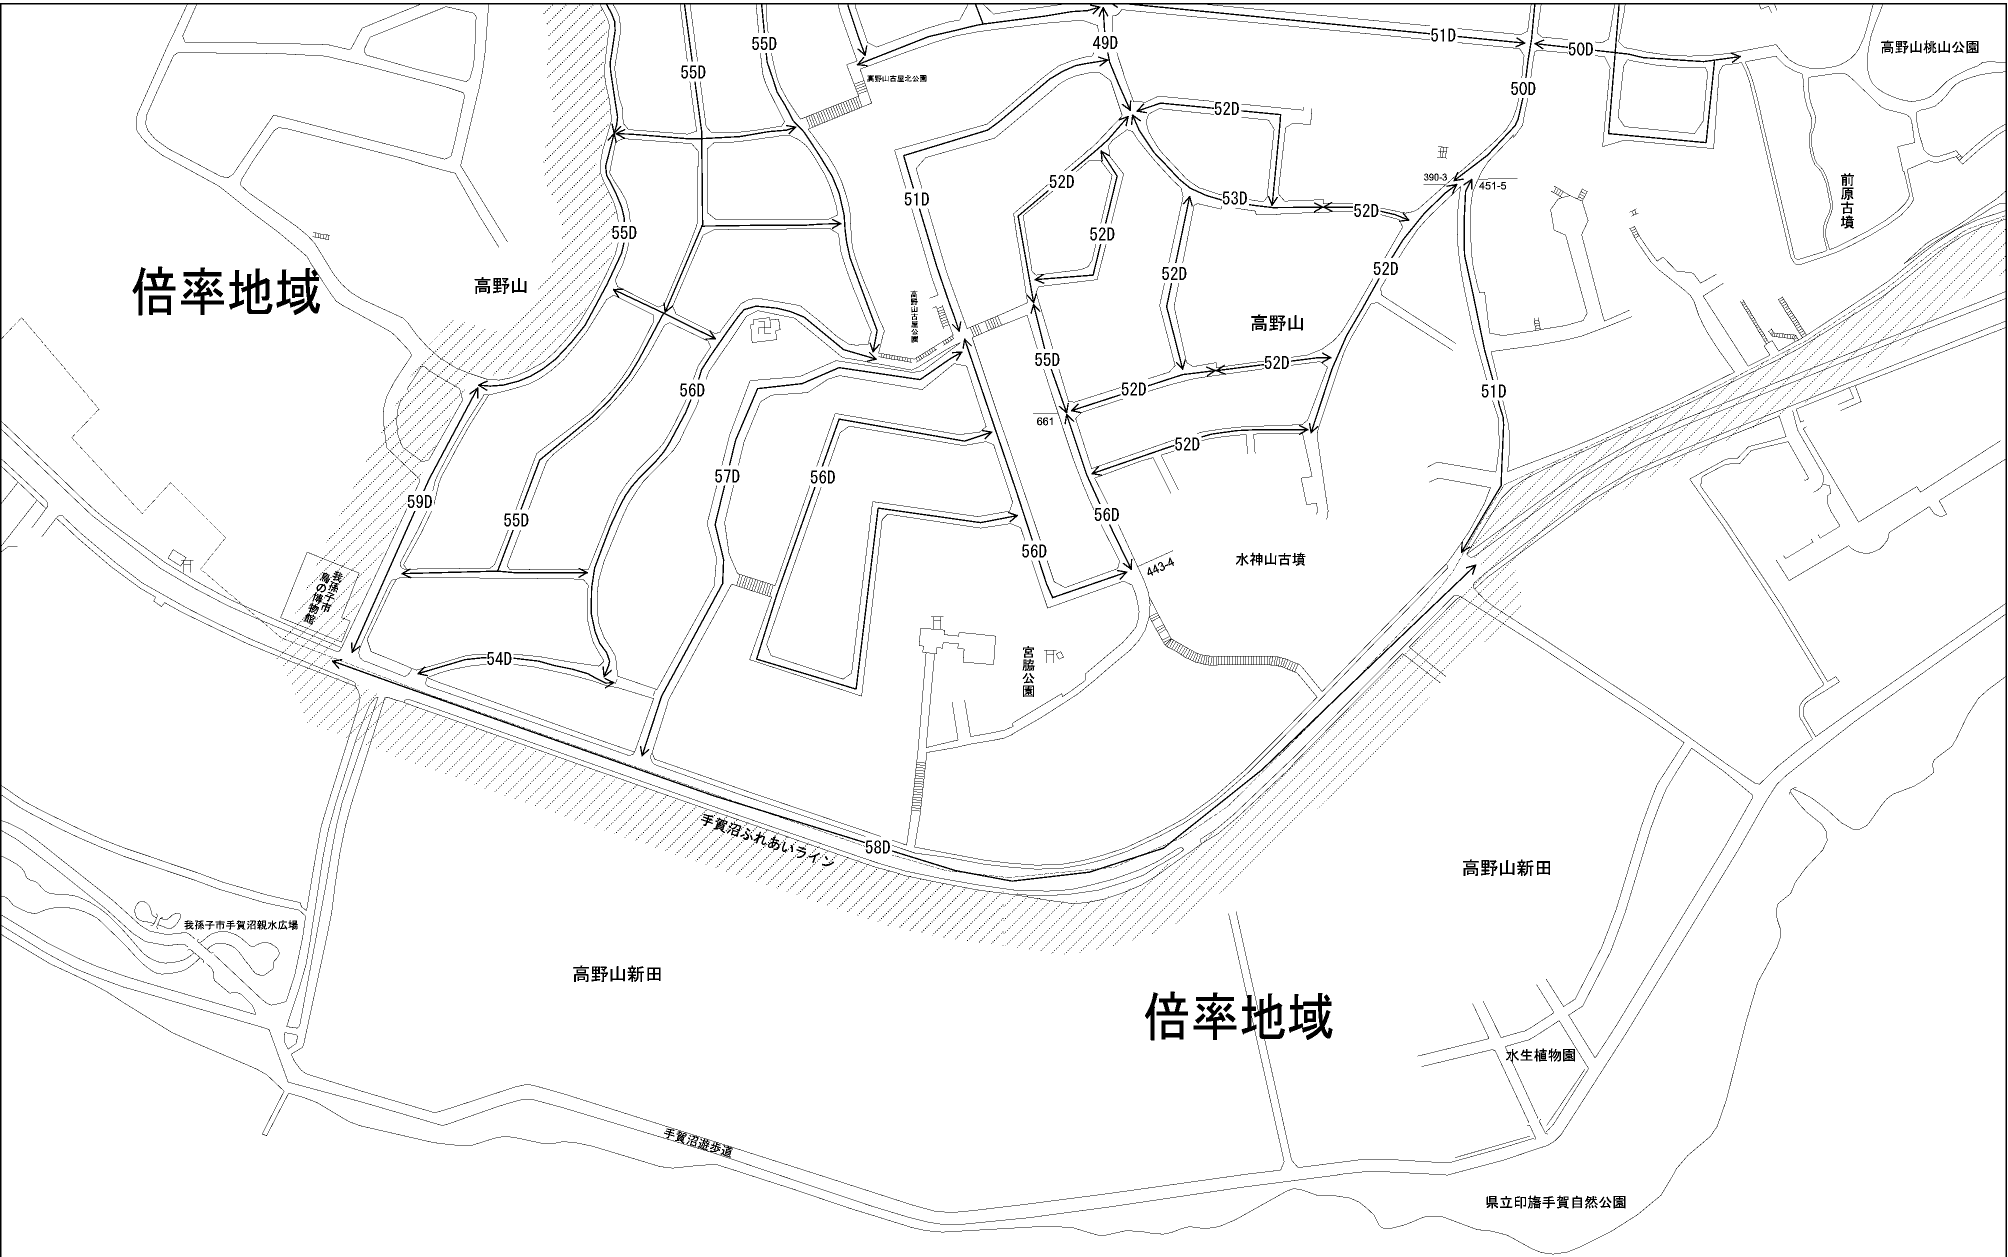

ビル街地区 高度商業地区 繁華街地区 普通商業・併用住宅地区 中小工場地区 大工場地区 普通住宅地区

| 記号 | 借地権割合 | 記号 | 借地権割合 |
|----|-------|----|-------|
| A | 90% | E | 50% |
| B | 80% | F | 40% |
| C | 70% | G | 30% |
| D | 60% | | |

我孫子市
(柏署)

倍率地域

倍率地域

県立印旛手賀自然公園