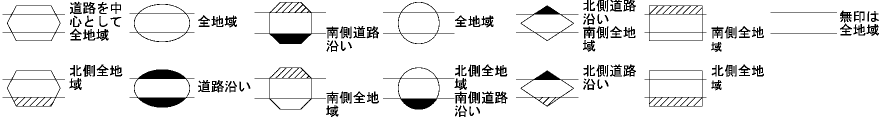

ビル街地区 高度商業地区 繁華街地区 普通商業・併用住宅地区 中小工場地区 大工場地区 普通住宅地区

記号	借地権割合	記号	借地権割合
A	90%	E	50%
B	80%	F	40%
C	70%	G	30%
D	60%		

中区 (横浜中署)

本牧ふ頭
小港町1丁目