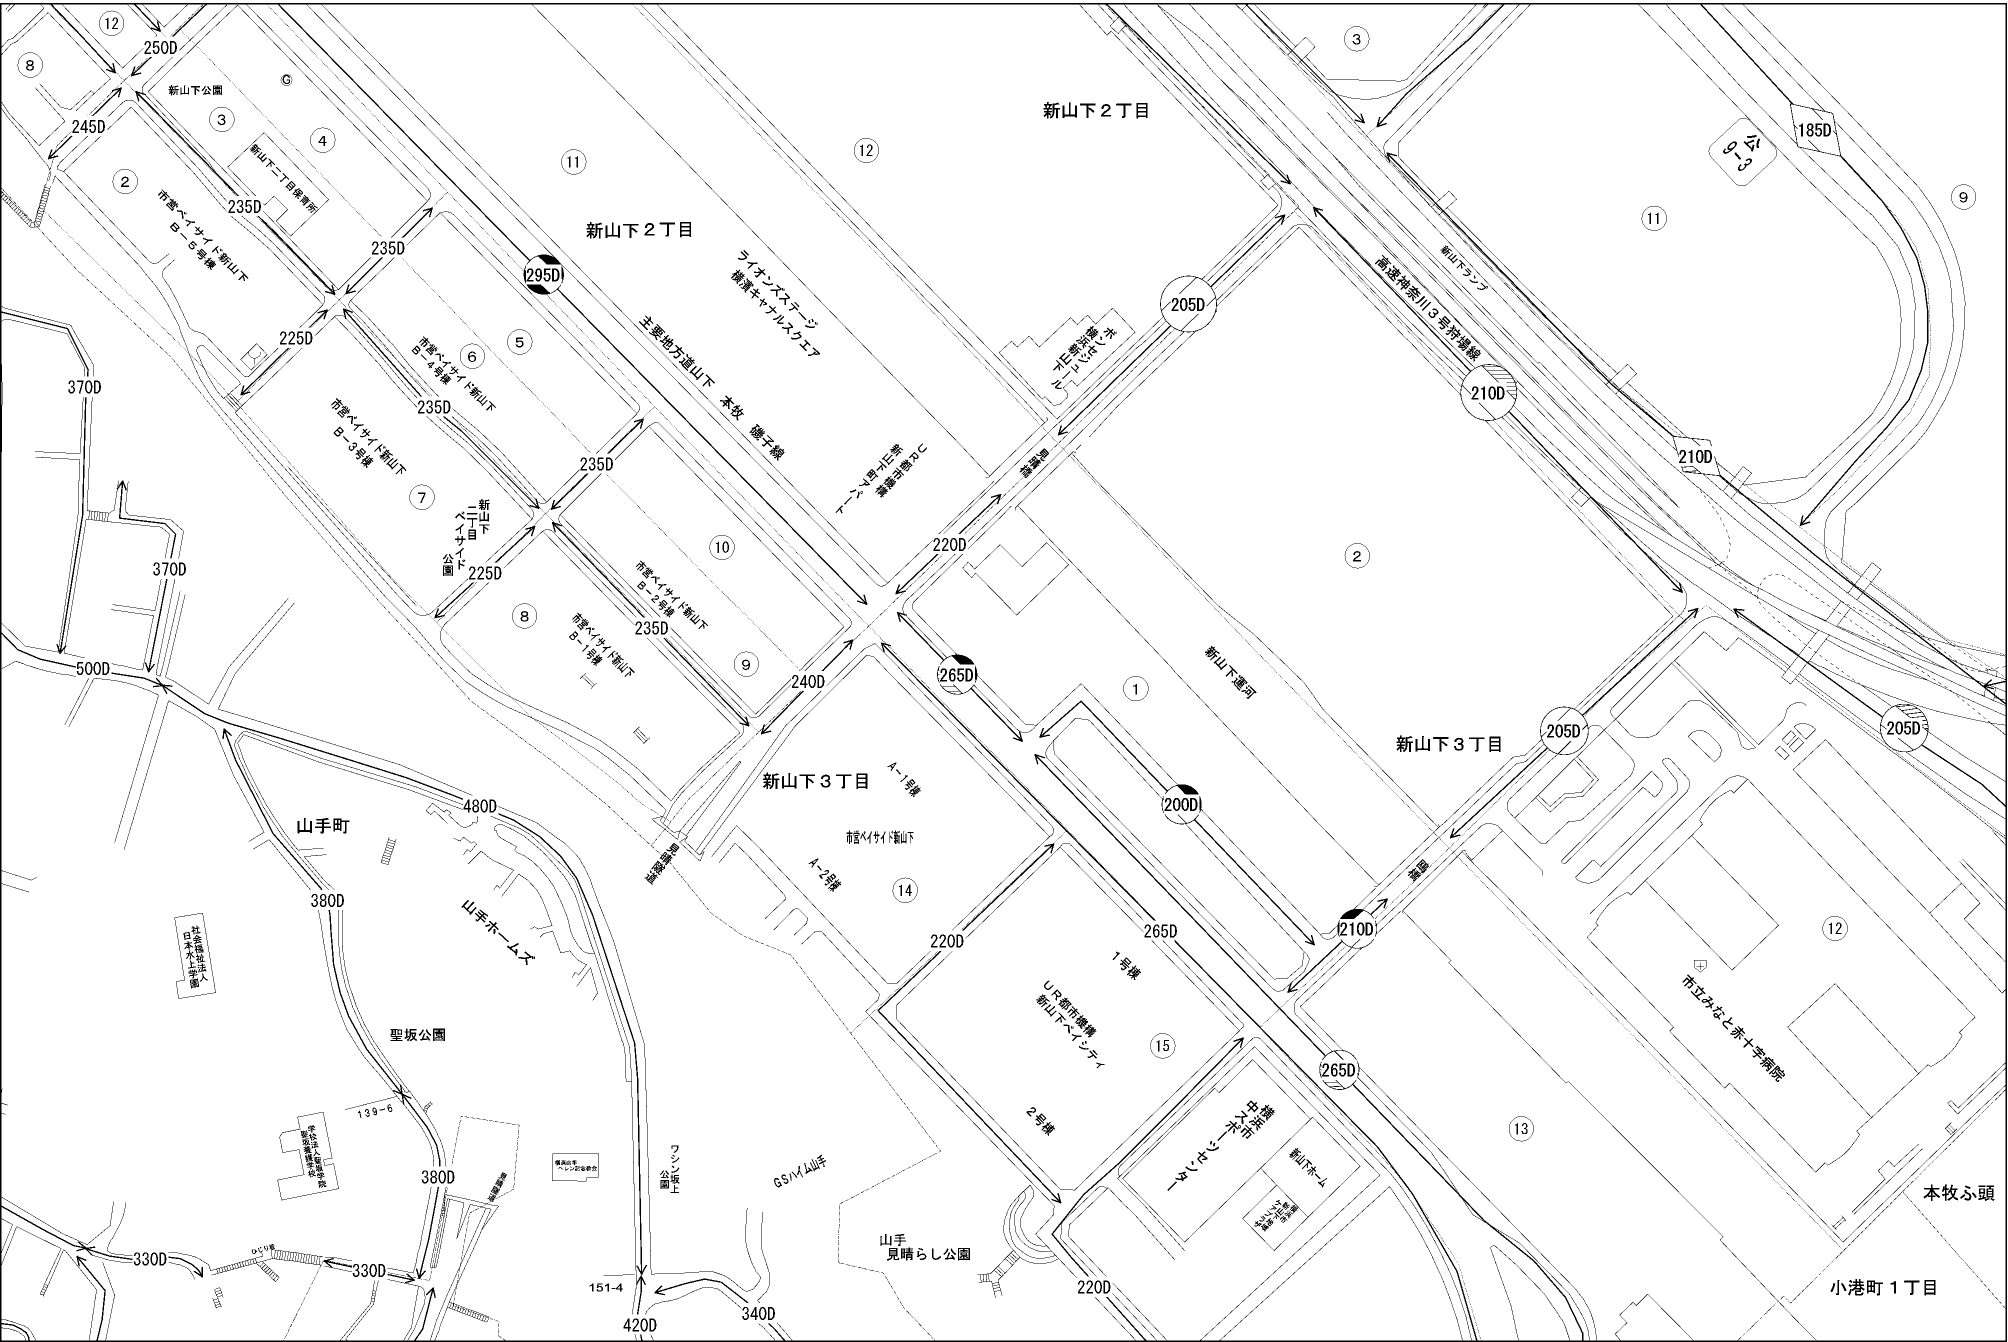

ビル街地区 高度商業地区 繁華街地区 普通商業・併用住宅地区 中小工場地区 大工場地区 普通住宅地区

記号	借地権割合	記号	借地権割合
A	90%	E	50%
B	80%	F	40%
C	70%	G	30%
D	60%		

中区 (横浜中署)

本牧ふ頭
小港町1丁目