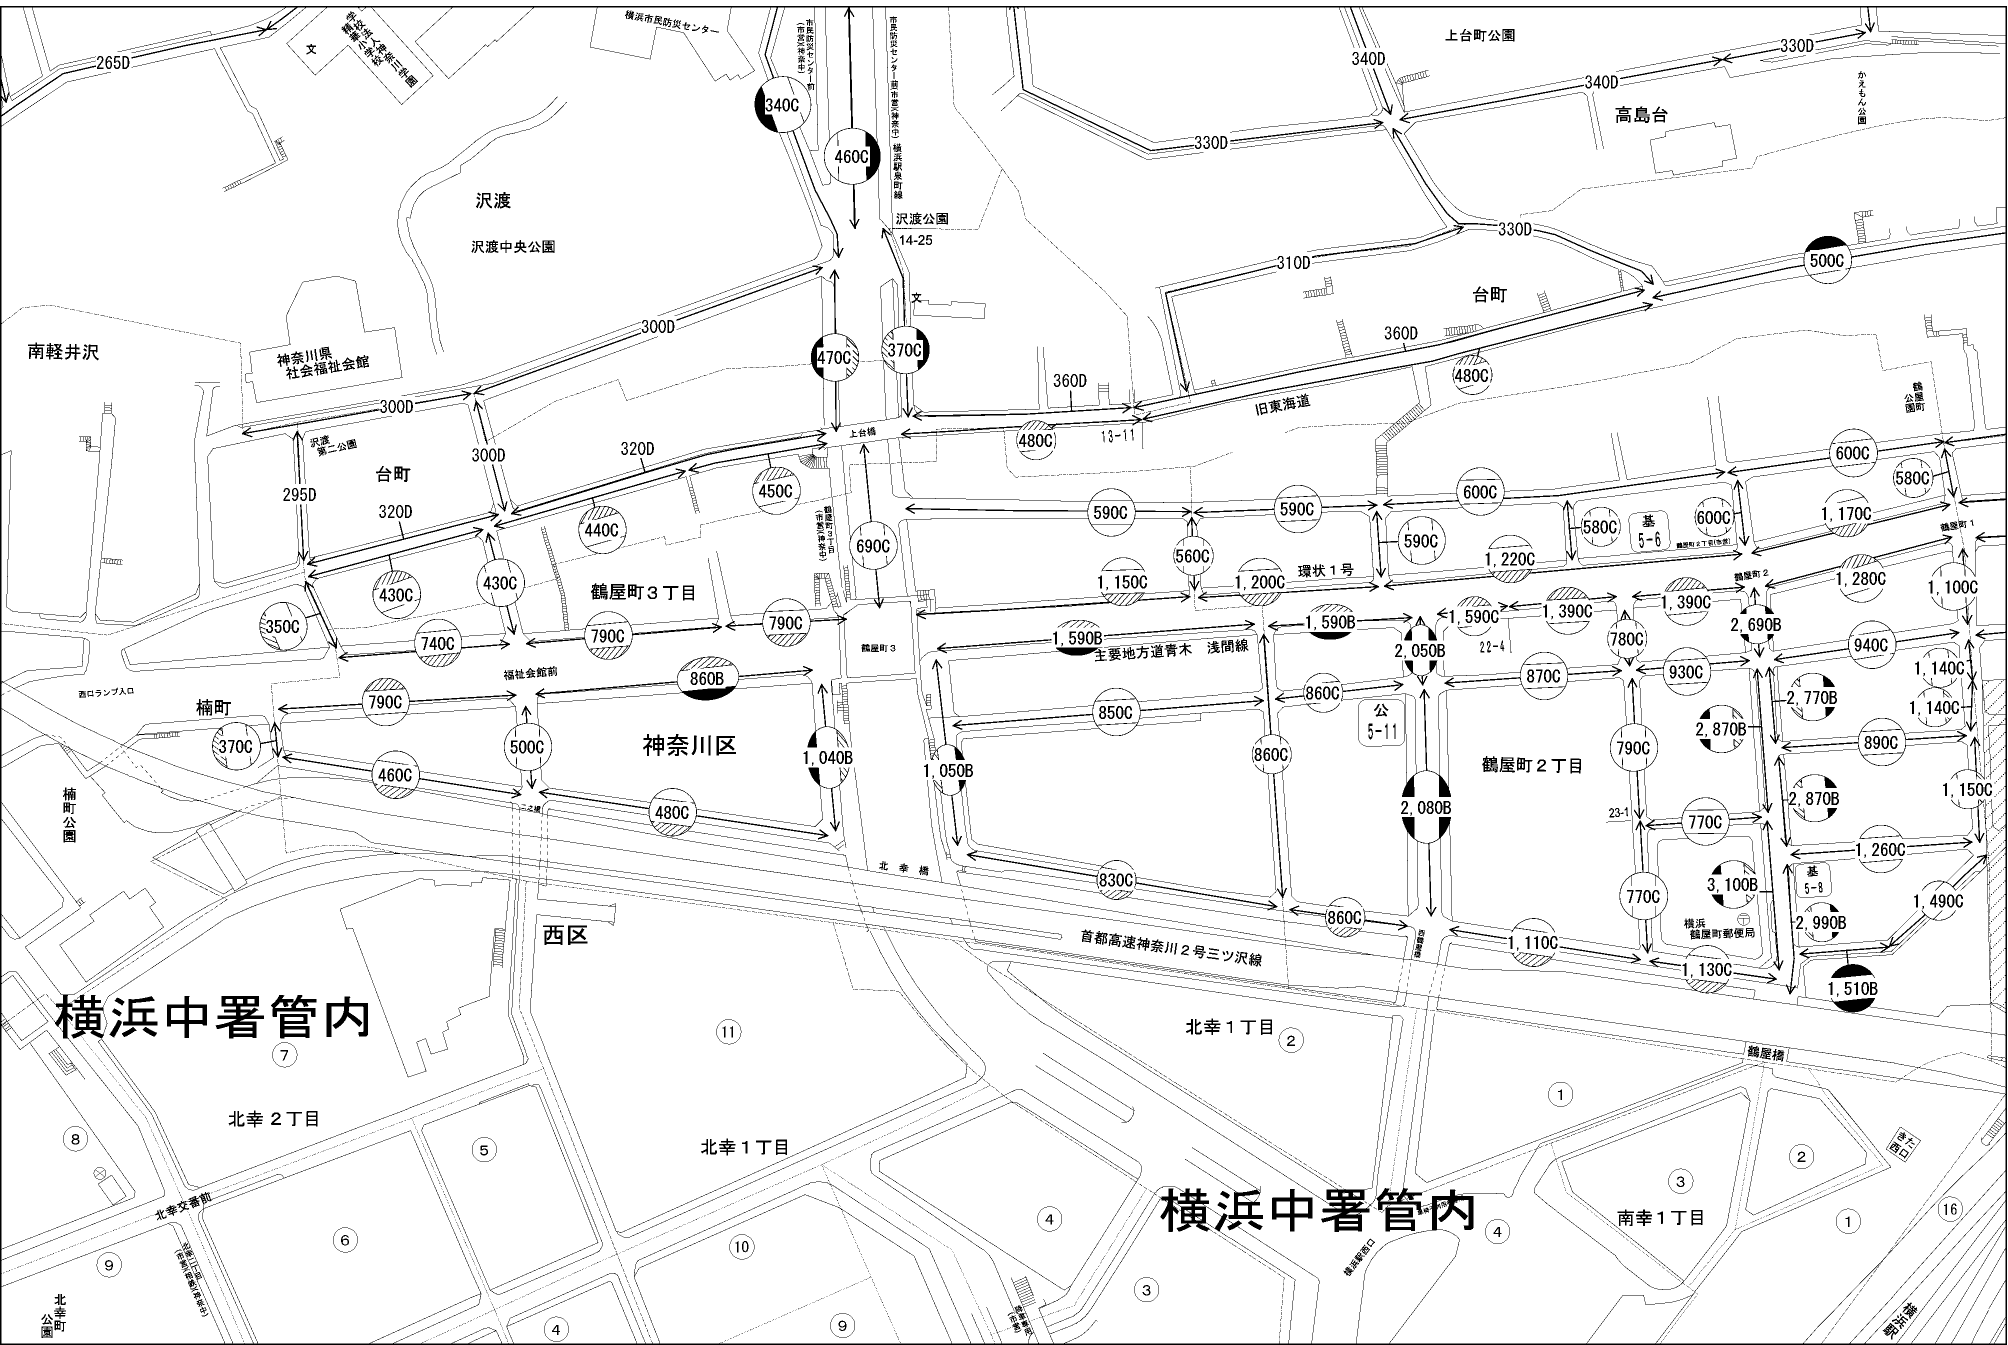

ビル街地区 高度商業地区 繁華街地区 普通商業・併用住宅地区 中小工場地区 大工場地区 普通住宅地区

記号	借地権割合	記号	借地権割合
A	90%	E	50%
B	80%	F	40%
C	70%	G	30%
D	60%		

神奈川区
(神奈川署)

横浜中署管内

横浜中署管内