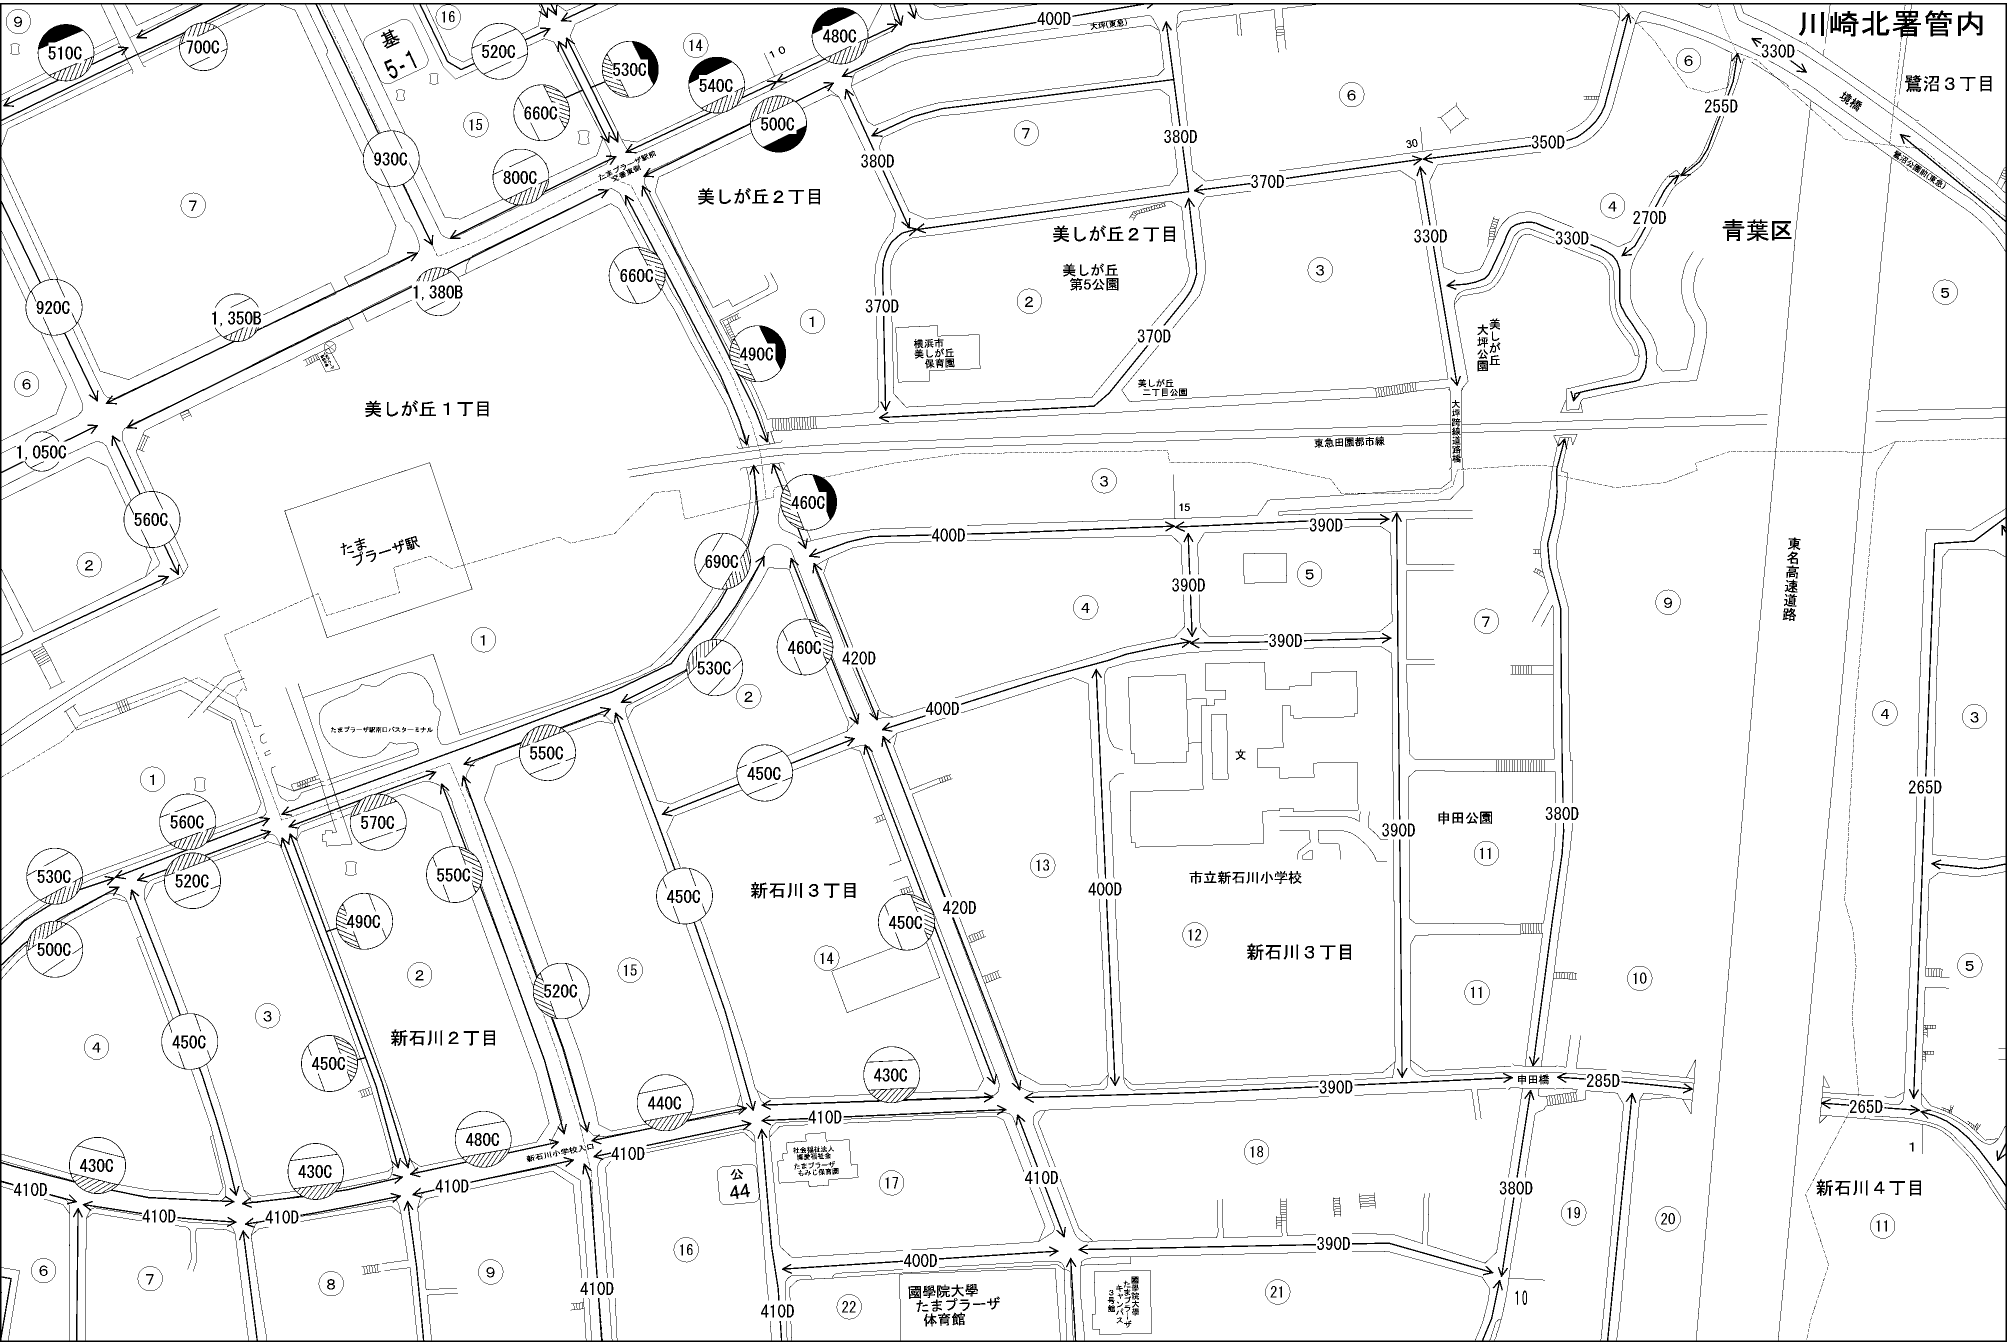

ビル街地区 高度商業地区 繁華街地区 普通商業・併用住宅地区 中小工場地区 大工場地区 普通住宅地区

青葉区
(緑署)

川崎北署管内

鷺沼3丁目

青葉区

東名高速道路

新石川4丁目