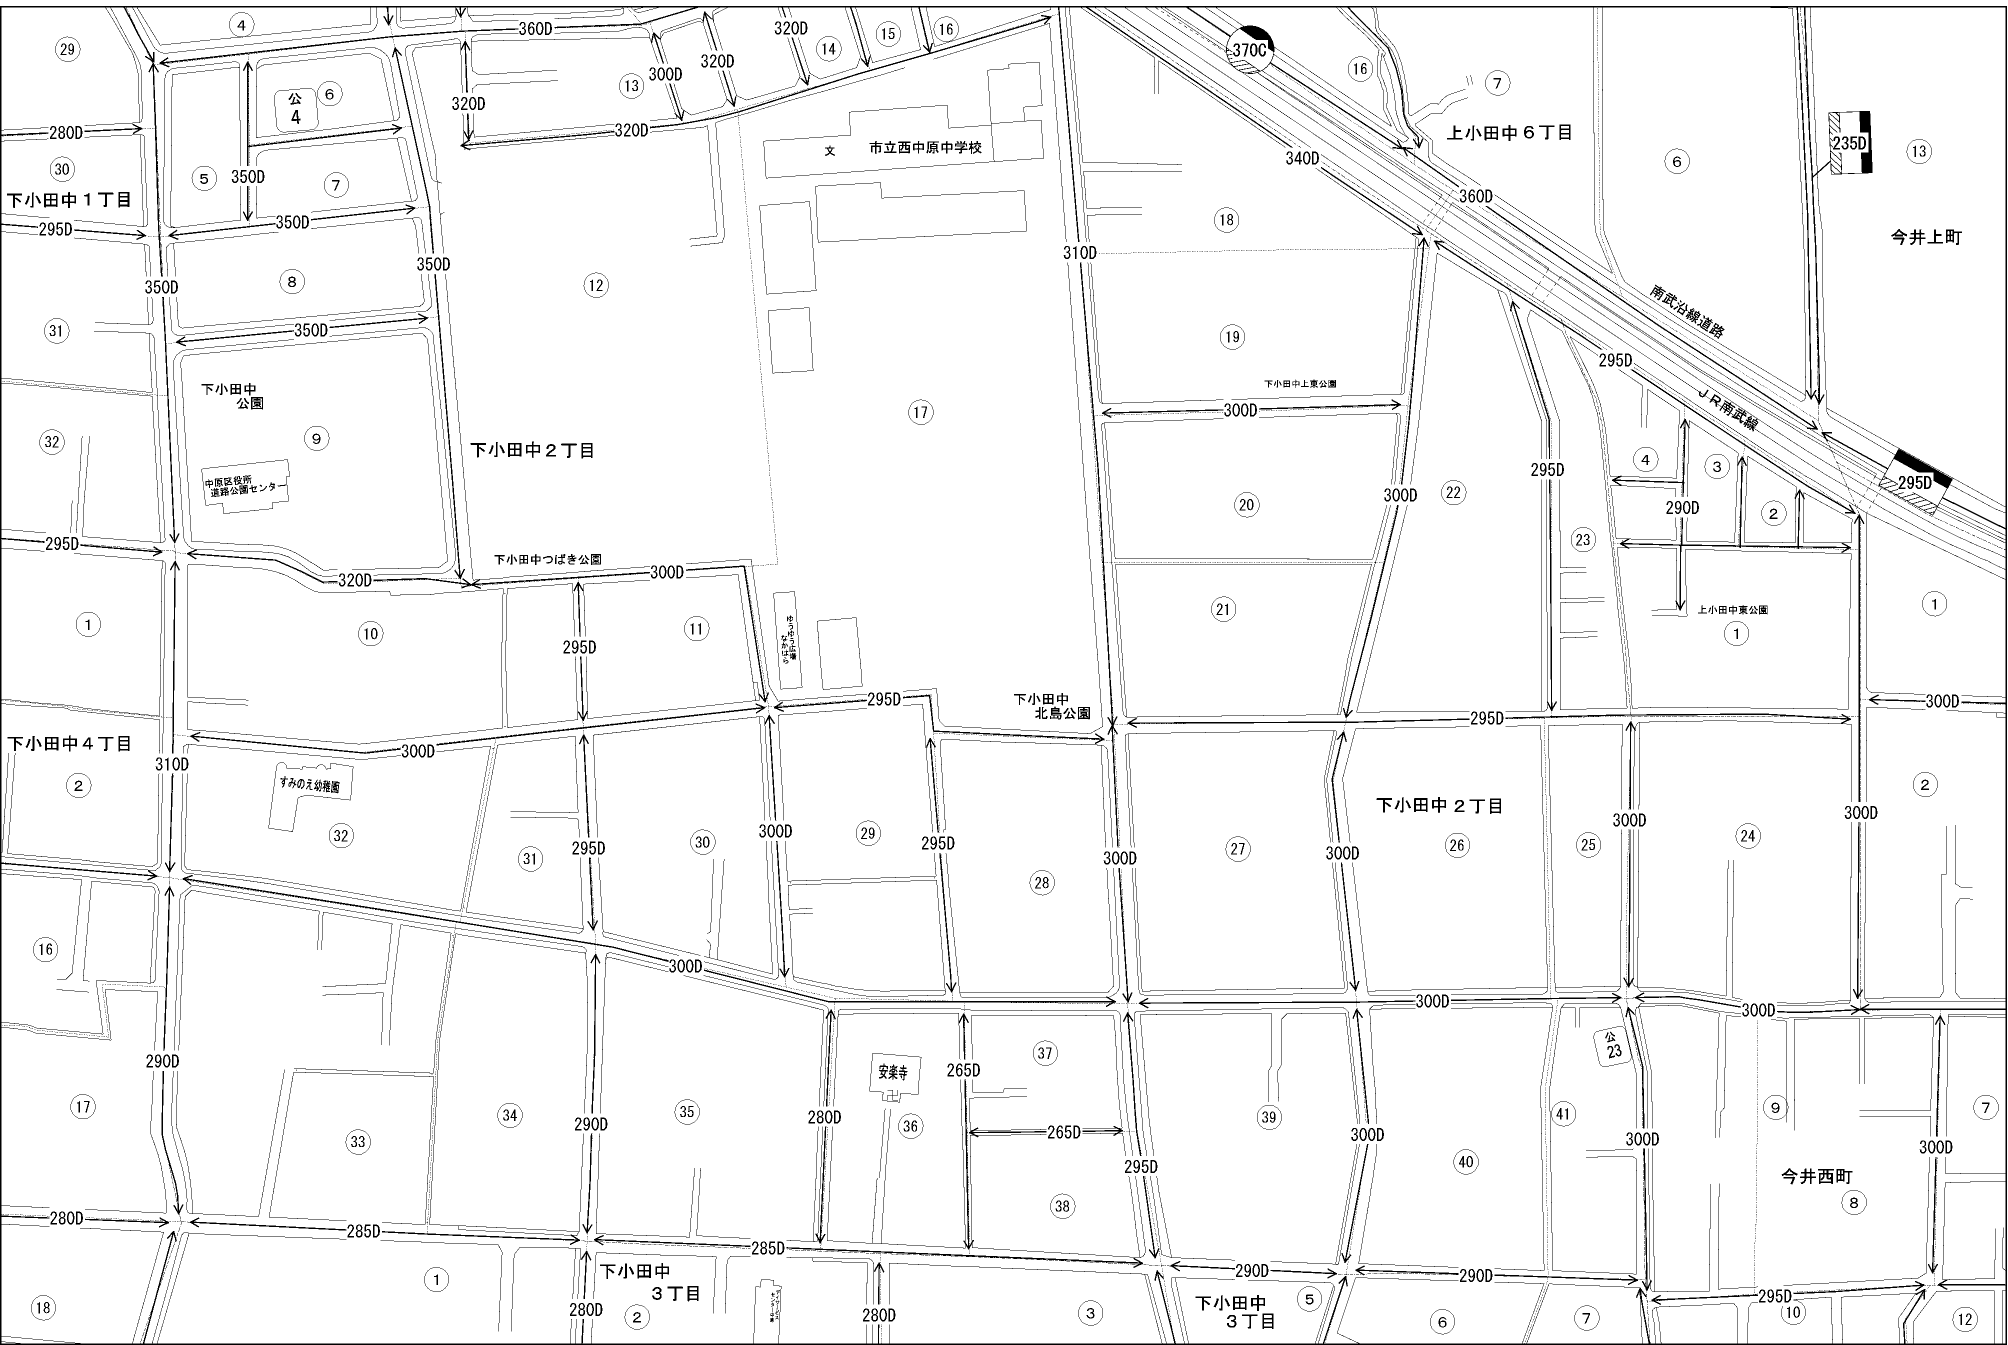

ビル街地区 高度商業地区 繁華街地区 普通商業・併用住宅地区 中小工場地区 大工場地区 普通住宅地区

記号	借地権割合	記号	借地権割合
A	90%	E	50%
B	80%	F	40%
C	70%	G	30%
D	60%		

中原区
(川崎北署)

今井上町

今井西町