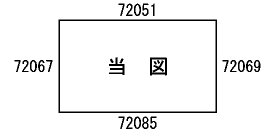

令和
4
72068

ビル街地区 高度商業地区 繁華街地区 普通商業・併用住宅地区 中小工場地区 大工場地区 普通住宅地区

記号	借地権割合	記号	借地権割合
A	90%	E	50%
B	80%	F	40%
C	70%	G	30%
D	60%		

多摩区
(川崎西署)

令和
4
72068