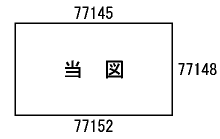

ビル街地区 高度商業地区 繁華街地区 普通商業・併用住宅地区 中小工場地区 大工場地区 普通住宅地区

記号	借地権割合	記号	借地権割合
A	90%	E	50%
B	80%	F	40%
C	70%	G	30%
D	60%		

開成町  
松田町  
(小田原署)