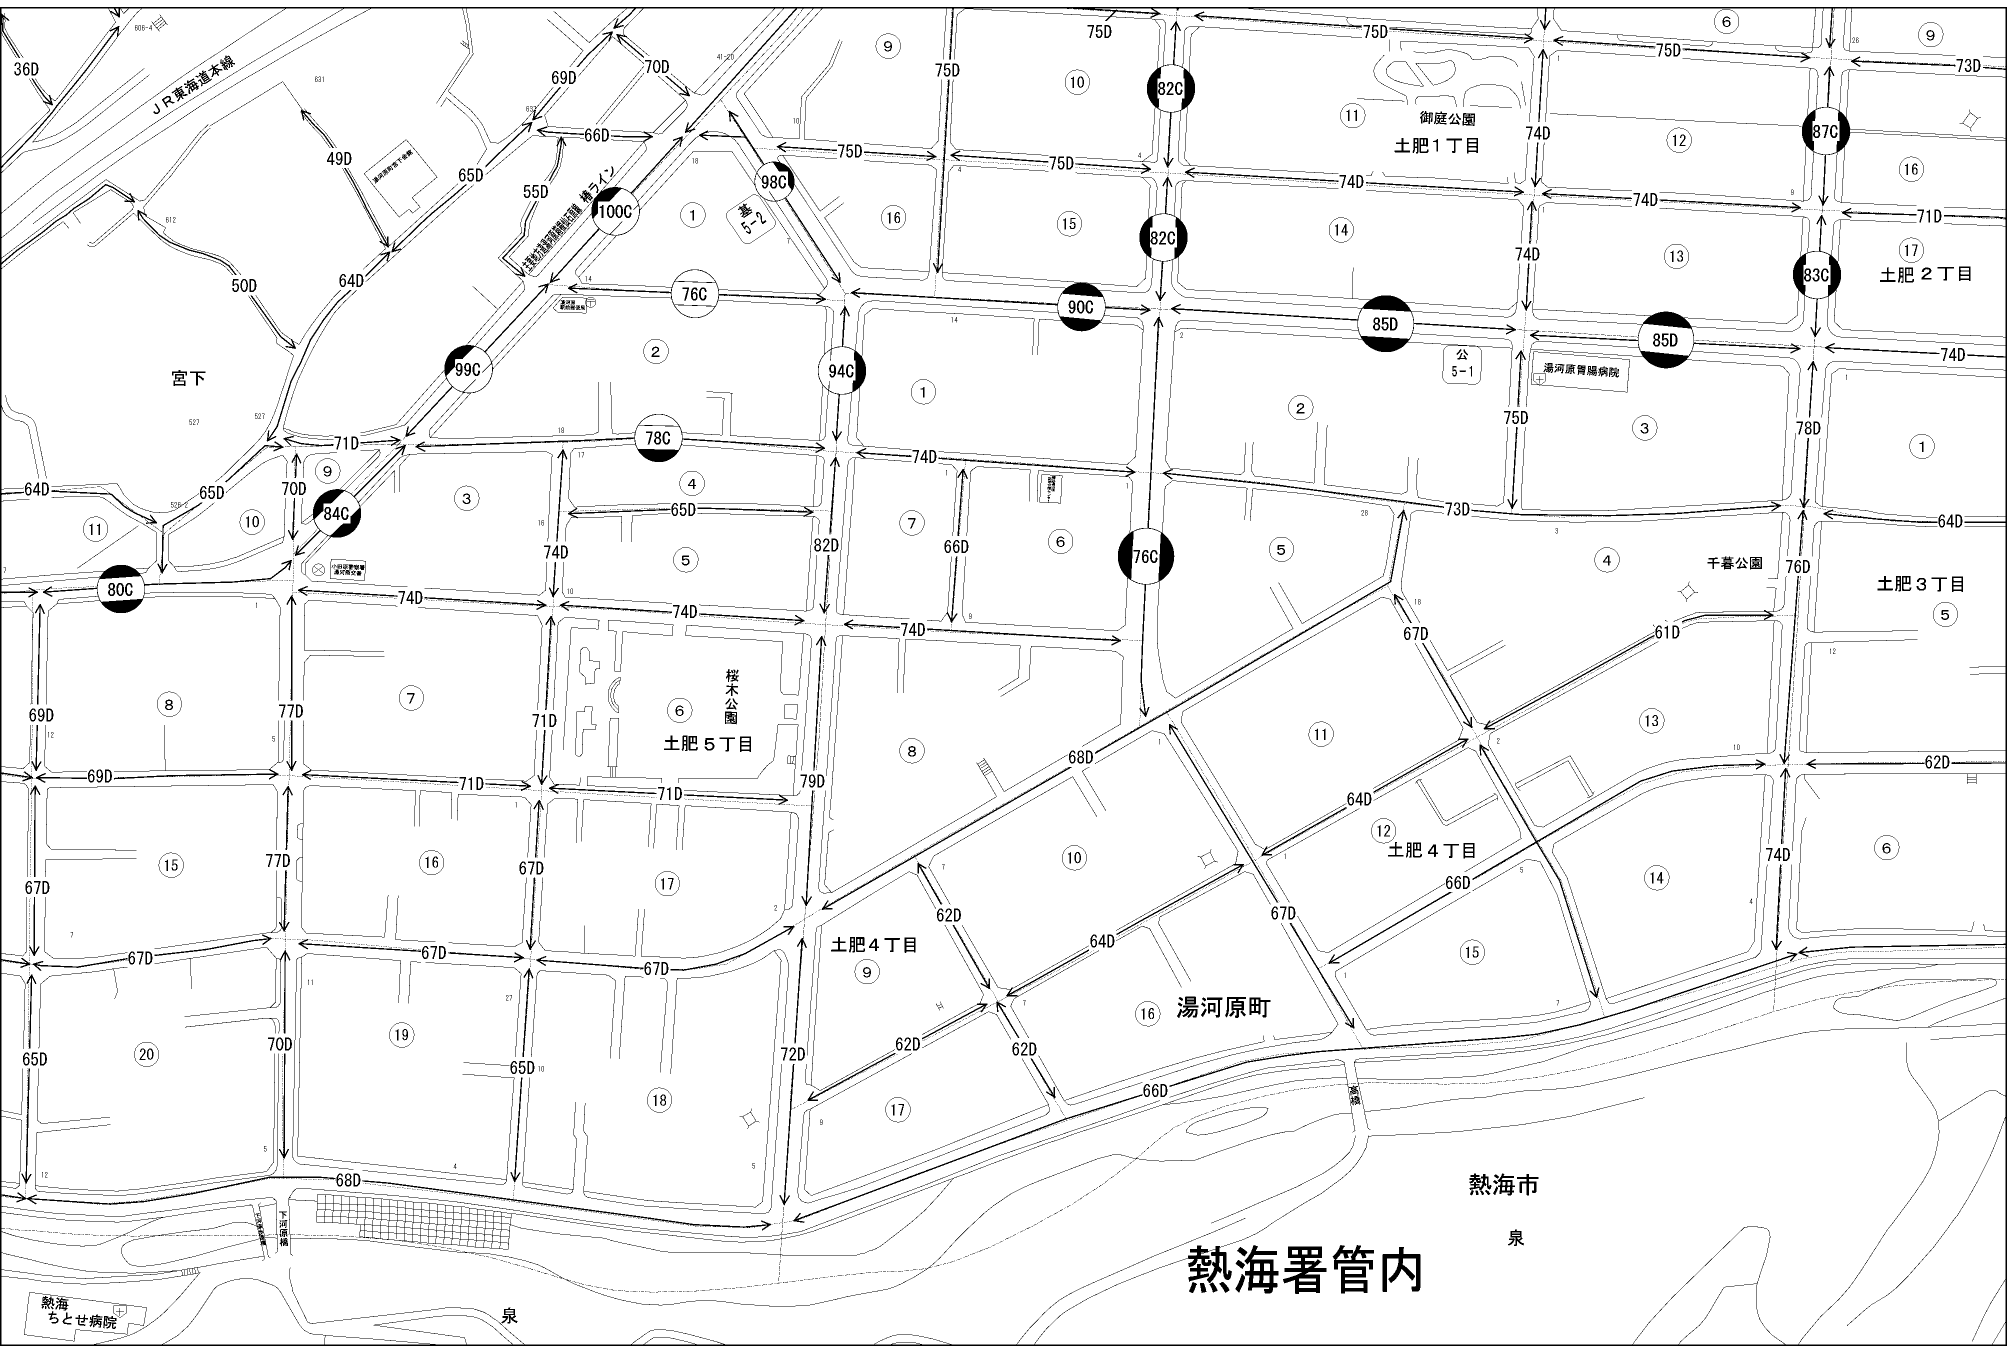

ビル街地区 高度商業地区 繁華街地区 普通商業・併用住宅地区 中小工場地区 大工場地区 普通住宅地区

記号	借地権割合	記号	借地権割合
A	90%	E	50%
B	80%	F	40%
C	70%	G	30%
D	60%		

湯河原町  
(小田原署)

熱海署管内

熱海市  
泉