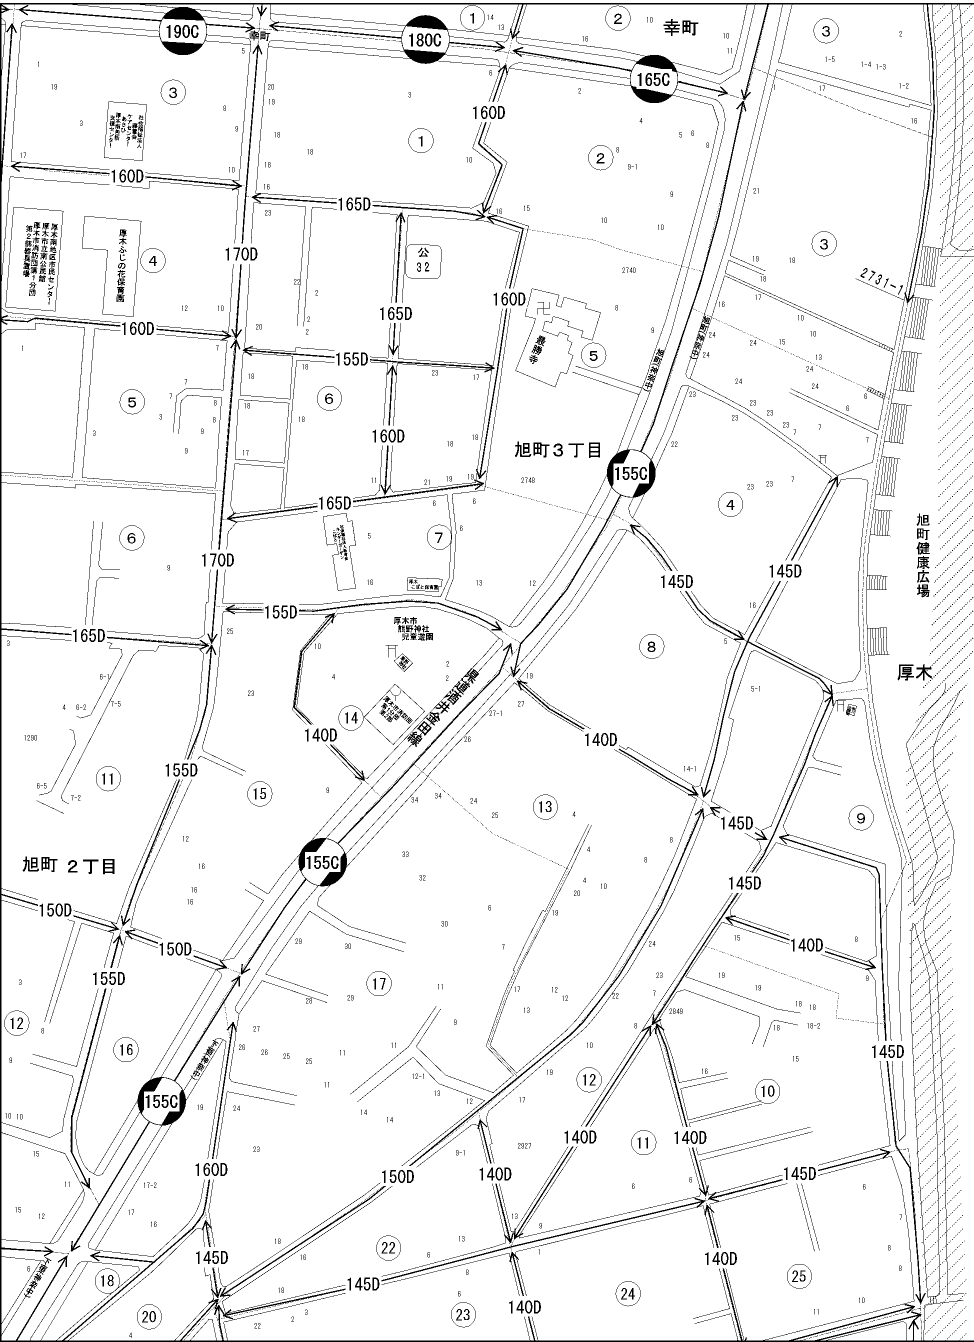

ビル街地区 高度商業地区 繁華街地区 普通商業・併用住宅地区 中小工場地区 大工場地区 普通住宅地区

記号	借地権割合	記号	借地権割合
A	90%	E	50%
B	80%	F	40%
C	70%	G	30%
D	60%		

厚木市
(厚木署)

大和署管内

厚木市

海老名市

中新田

倍率地域

旭町3丁目
スポーツ広場

旭町スポーツ広場