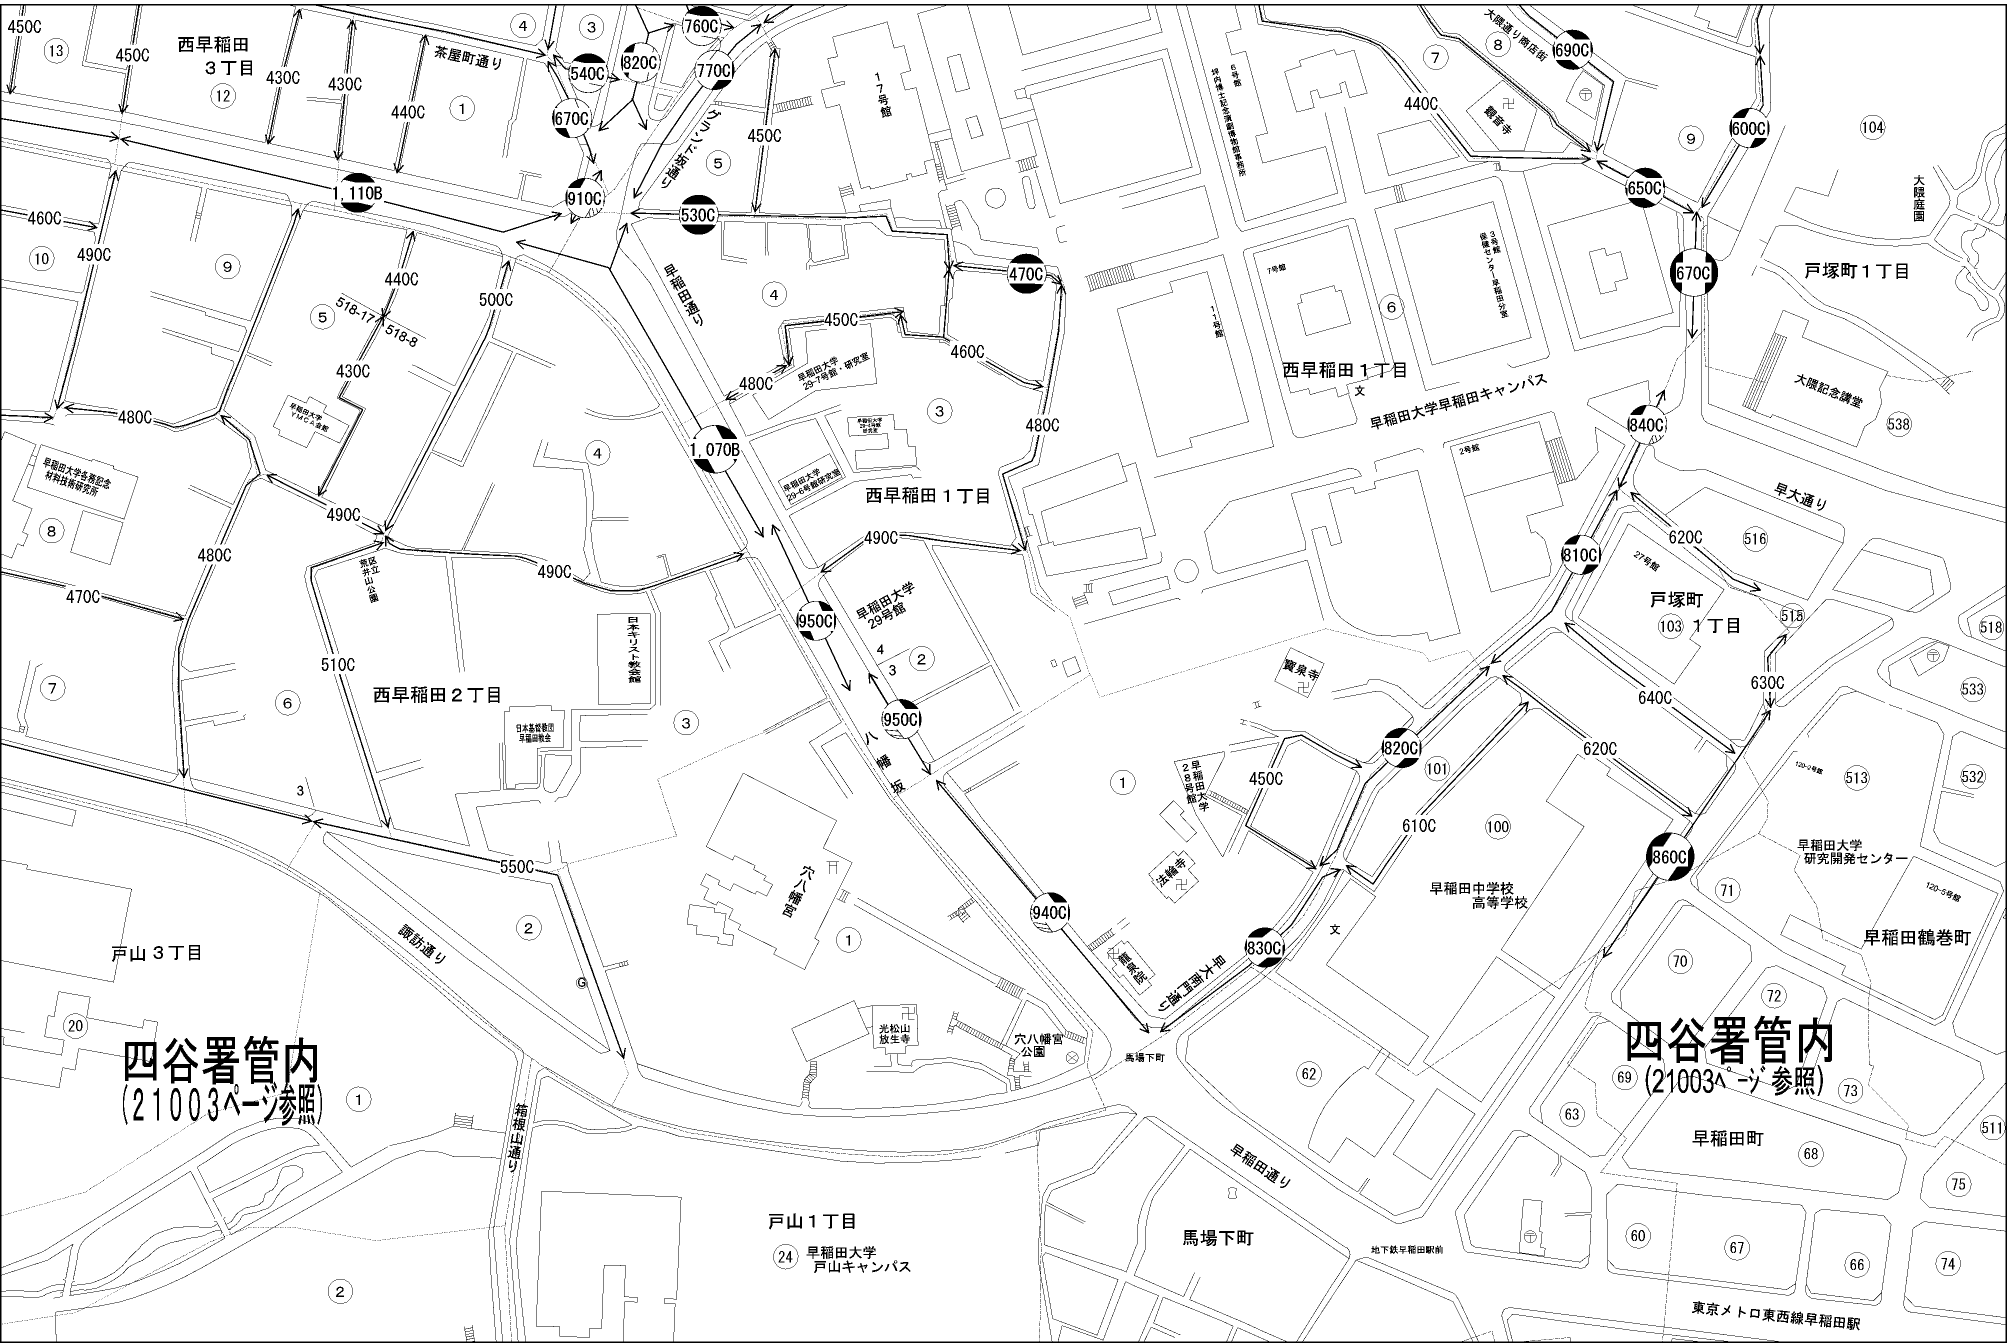

ビル街地区 高度商業地区 繁華街地区 普通商業・併用住宅地区 中小工場地区 大工場地区 普通住宅地区

記号	借地権割合	記号	借地権割合
A	90%	E	50%
B	80%	F	40%
C	70%	G	30%
D	60%		

新宿区
(新宿署)

四谷署管内
(21003ページ参照)

四谷署管内
(21003ページ参照)

戸山1丁目
24 早稲田大学
戸山キャンパス

東京メトロ東西線早稲田駅