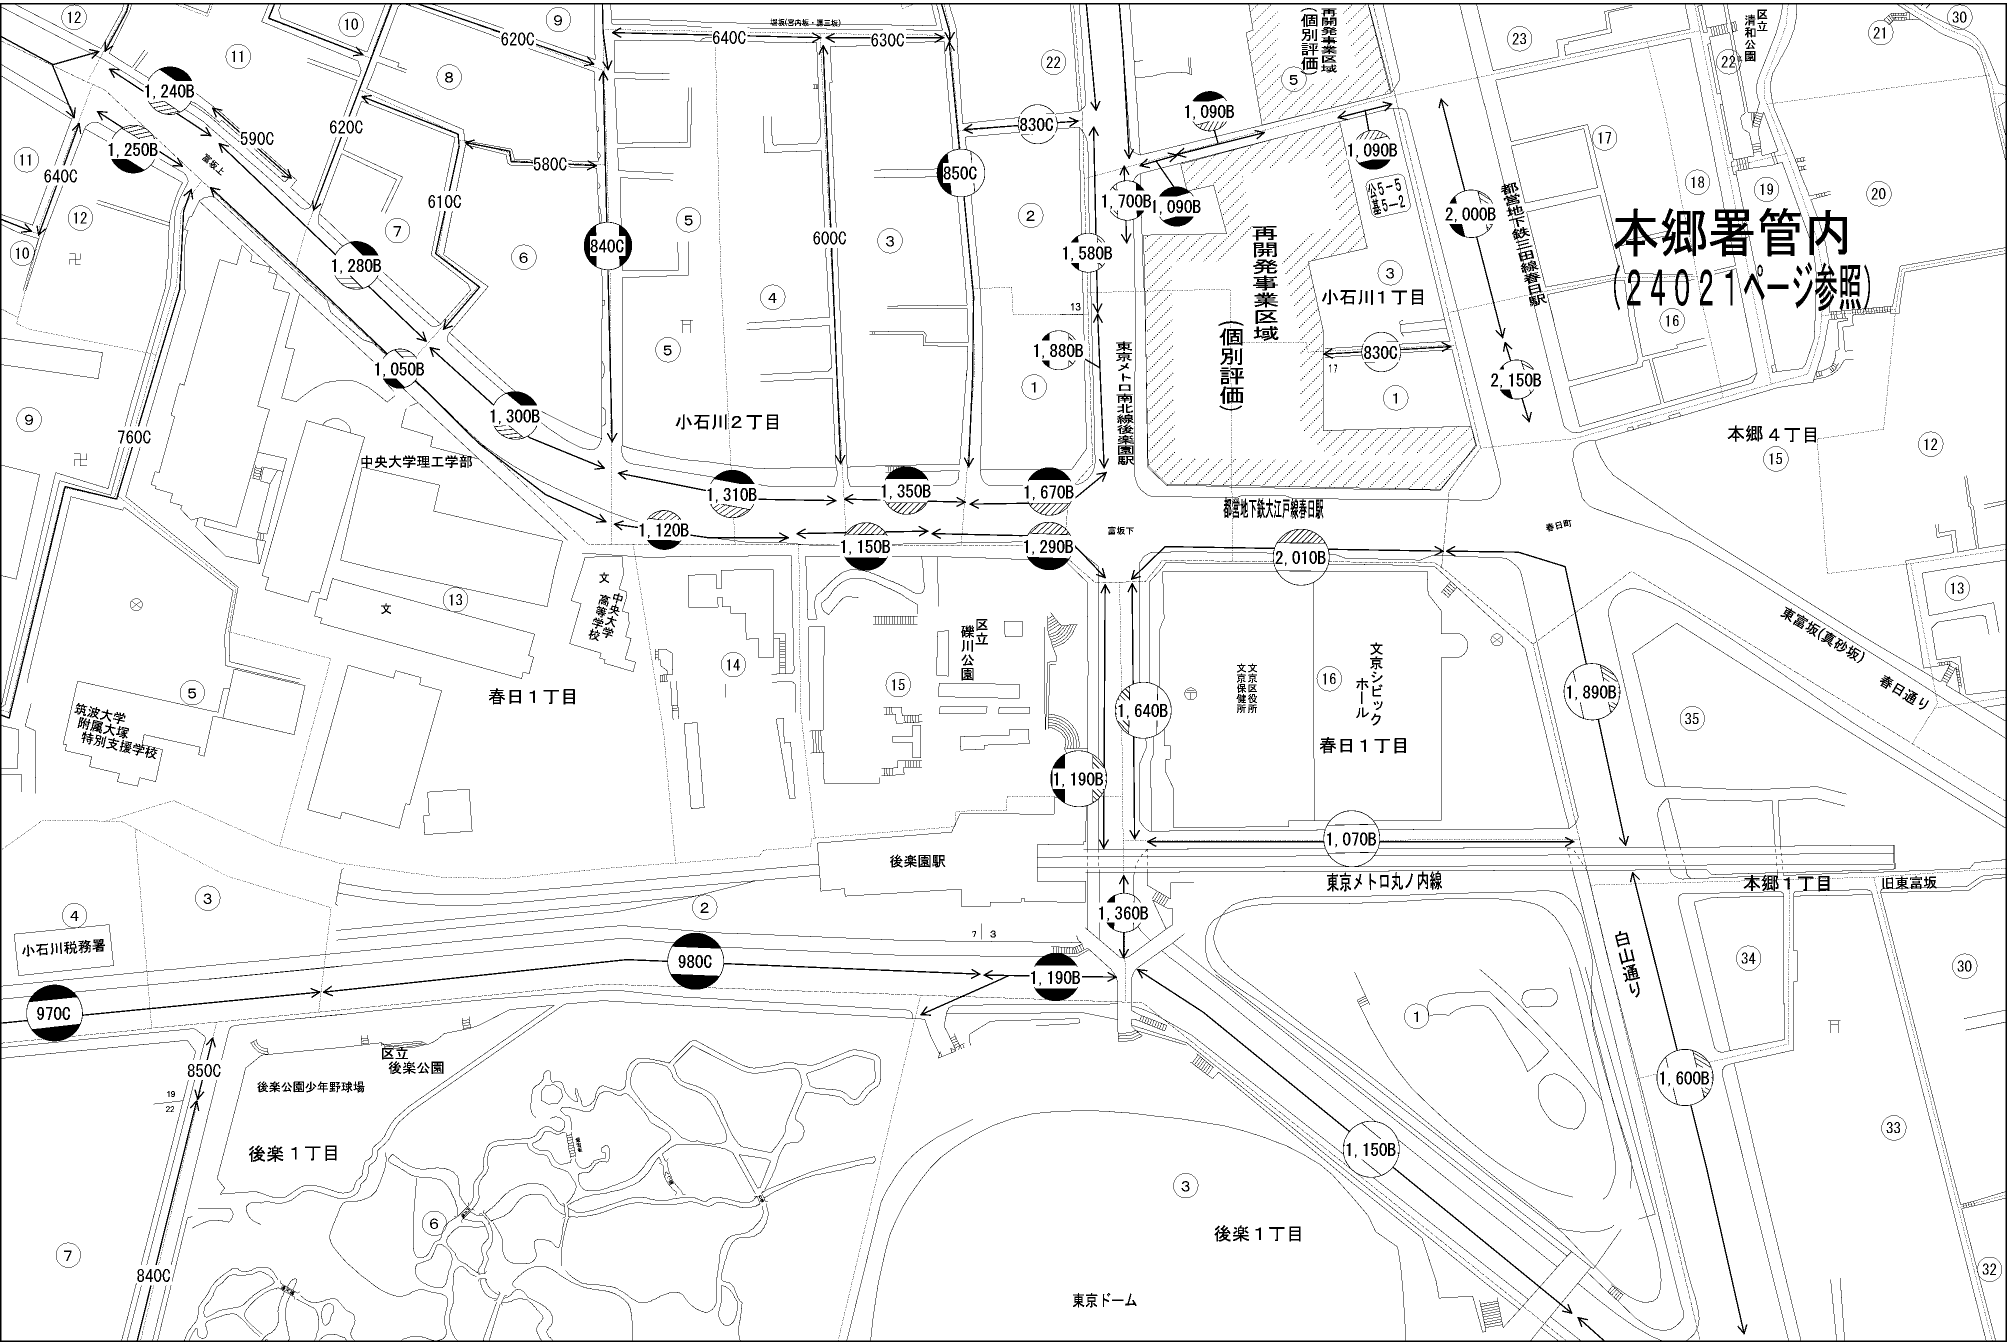

ビル街地区 高度商業地区 繁華街地区 普通商業・併用住宅地区 中小工場地区 大工場地区 普通住宅地区

文京区
(小石川署)

本郷署管内
(24021ページ参照)