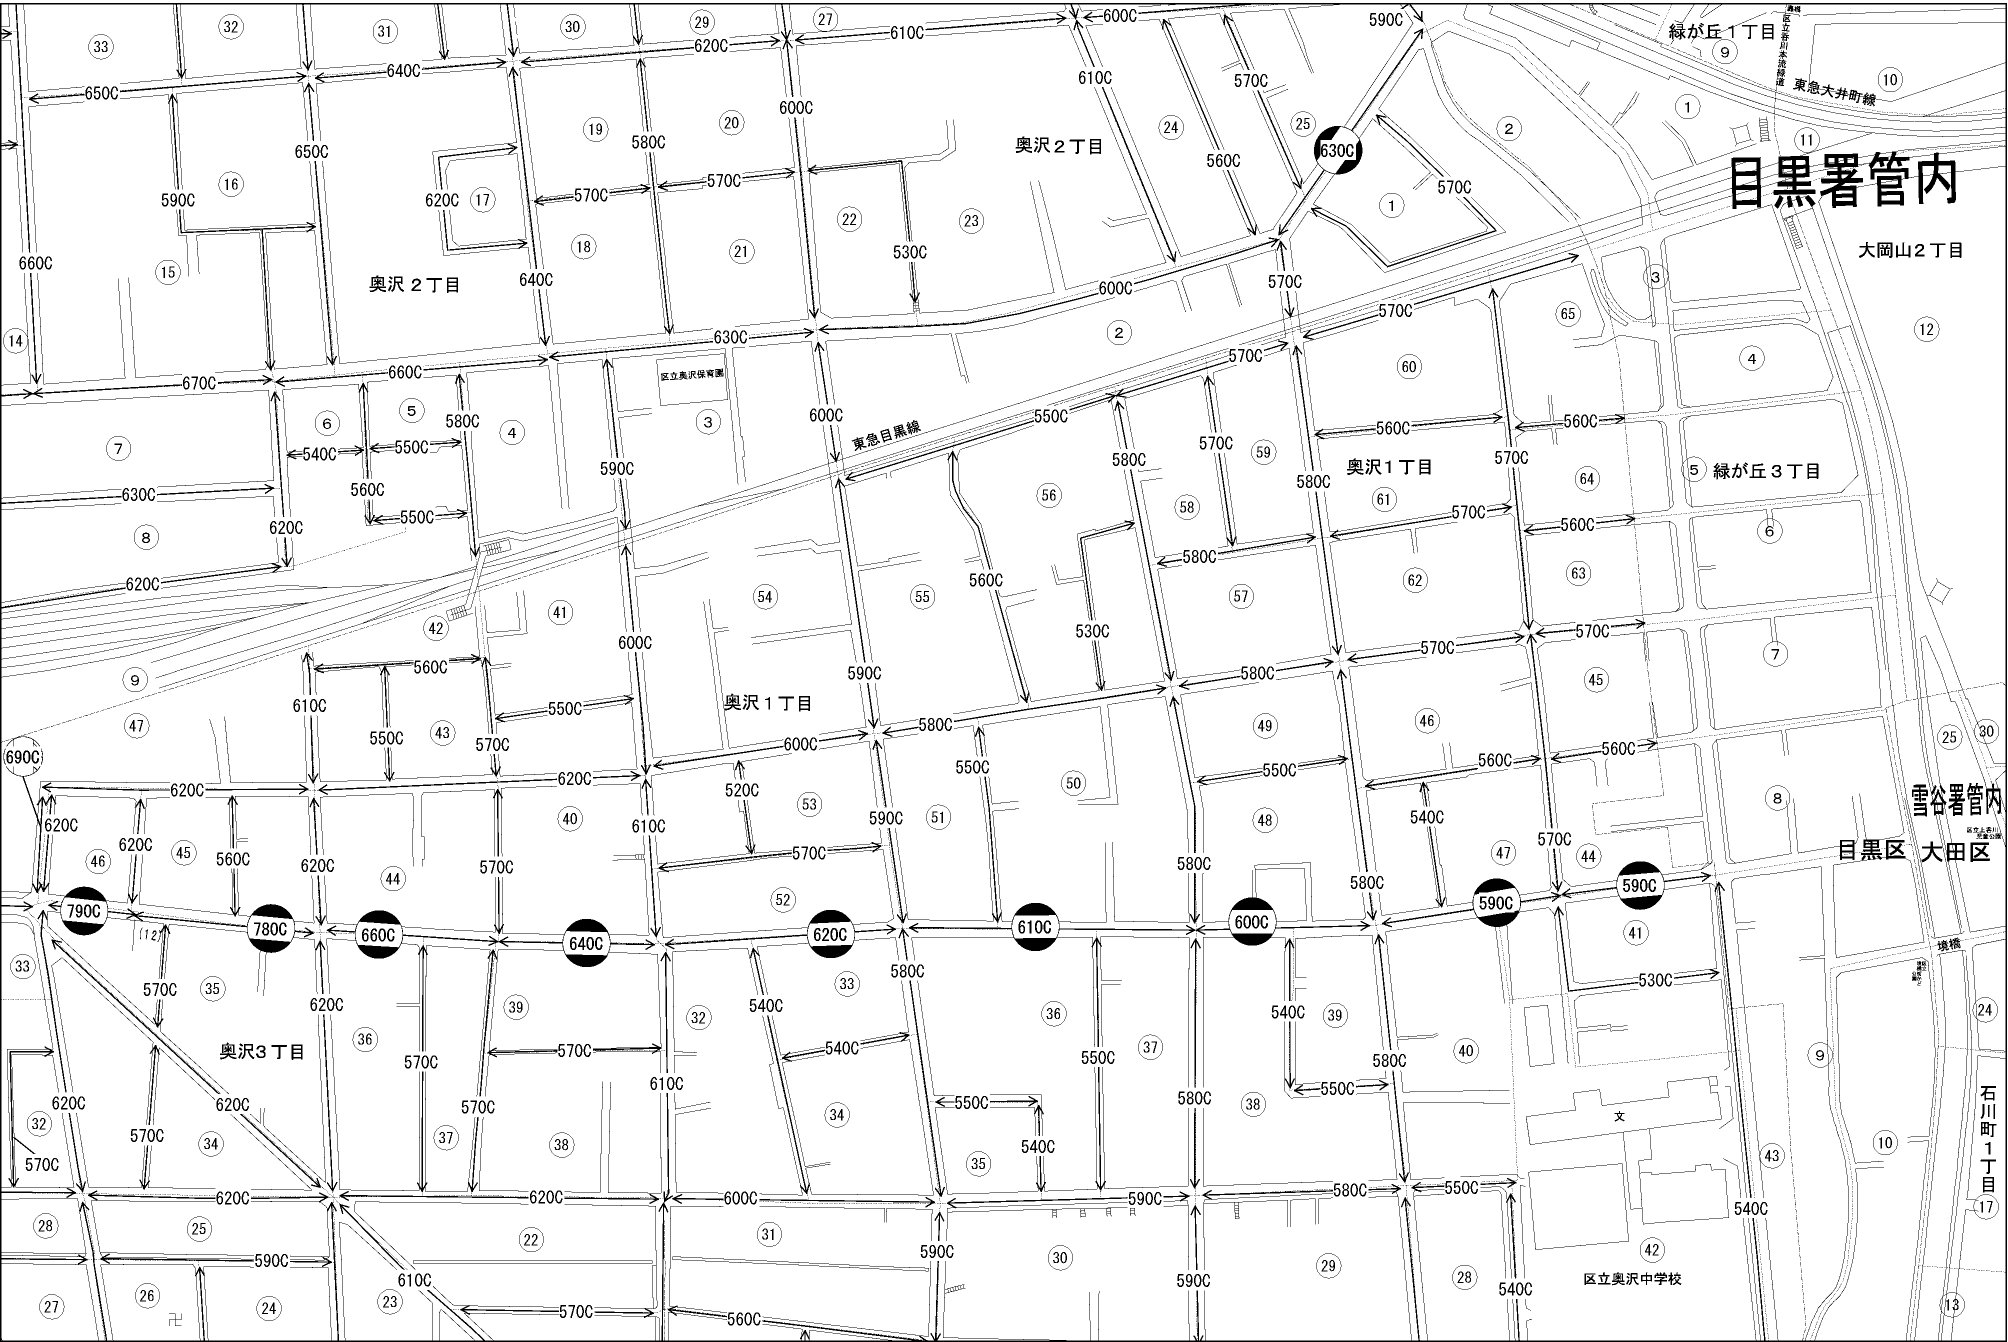

ビル街地区 高度商業地区 繁華街地区 普通商業・併用住宅地区 中小工場地区 大工場地区 普通住宅地区

世田谷区
(玉川署)

目黒署管内

大岡山2丁目

雪谷署管内

目黒区 大田区

石川町1丁目

文