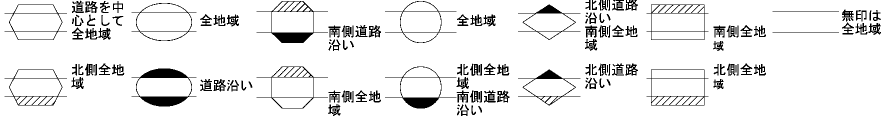

ビル街地区 高度商業地区 繁華街地区 普通商業・併用住宅地区 中小工場地区 大工場地区 普通住宅地区

記号	借地権割合	記号	借地権割合
A	90%	E	50%
B	80%	F	40%
C	70%	G	30%
D	60%		

足立区
(西新井署)

川口市

足立区

③ 弥平4丁目

川口署管内

入谷6丁目