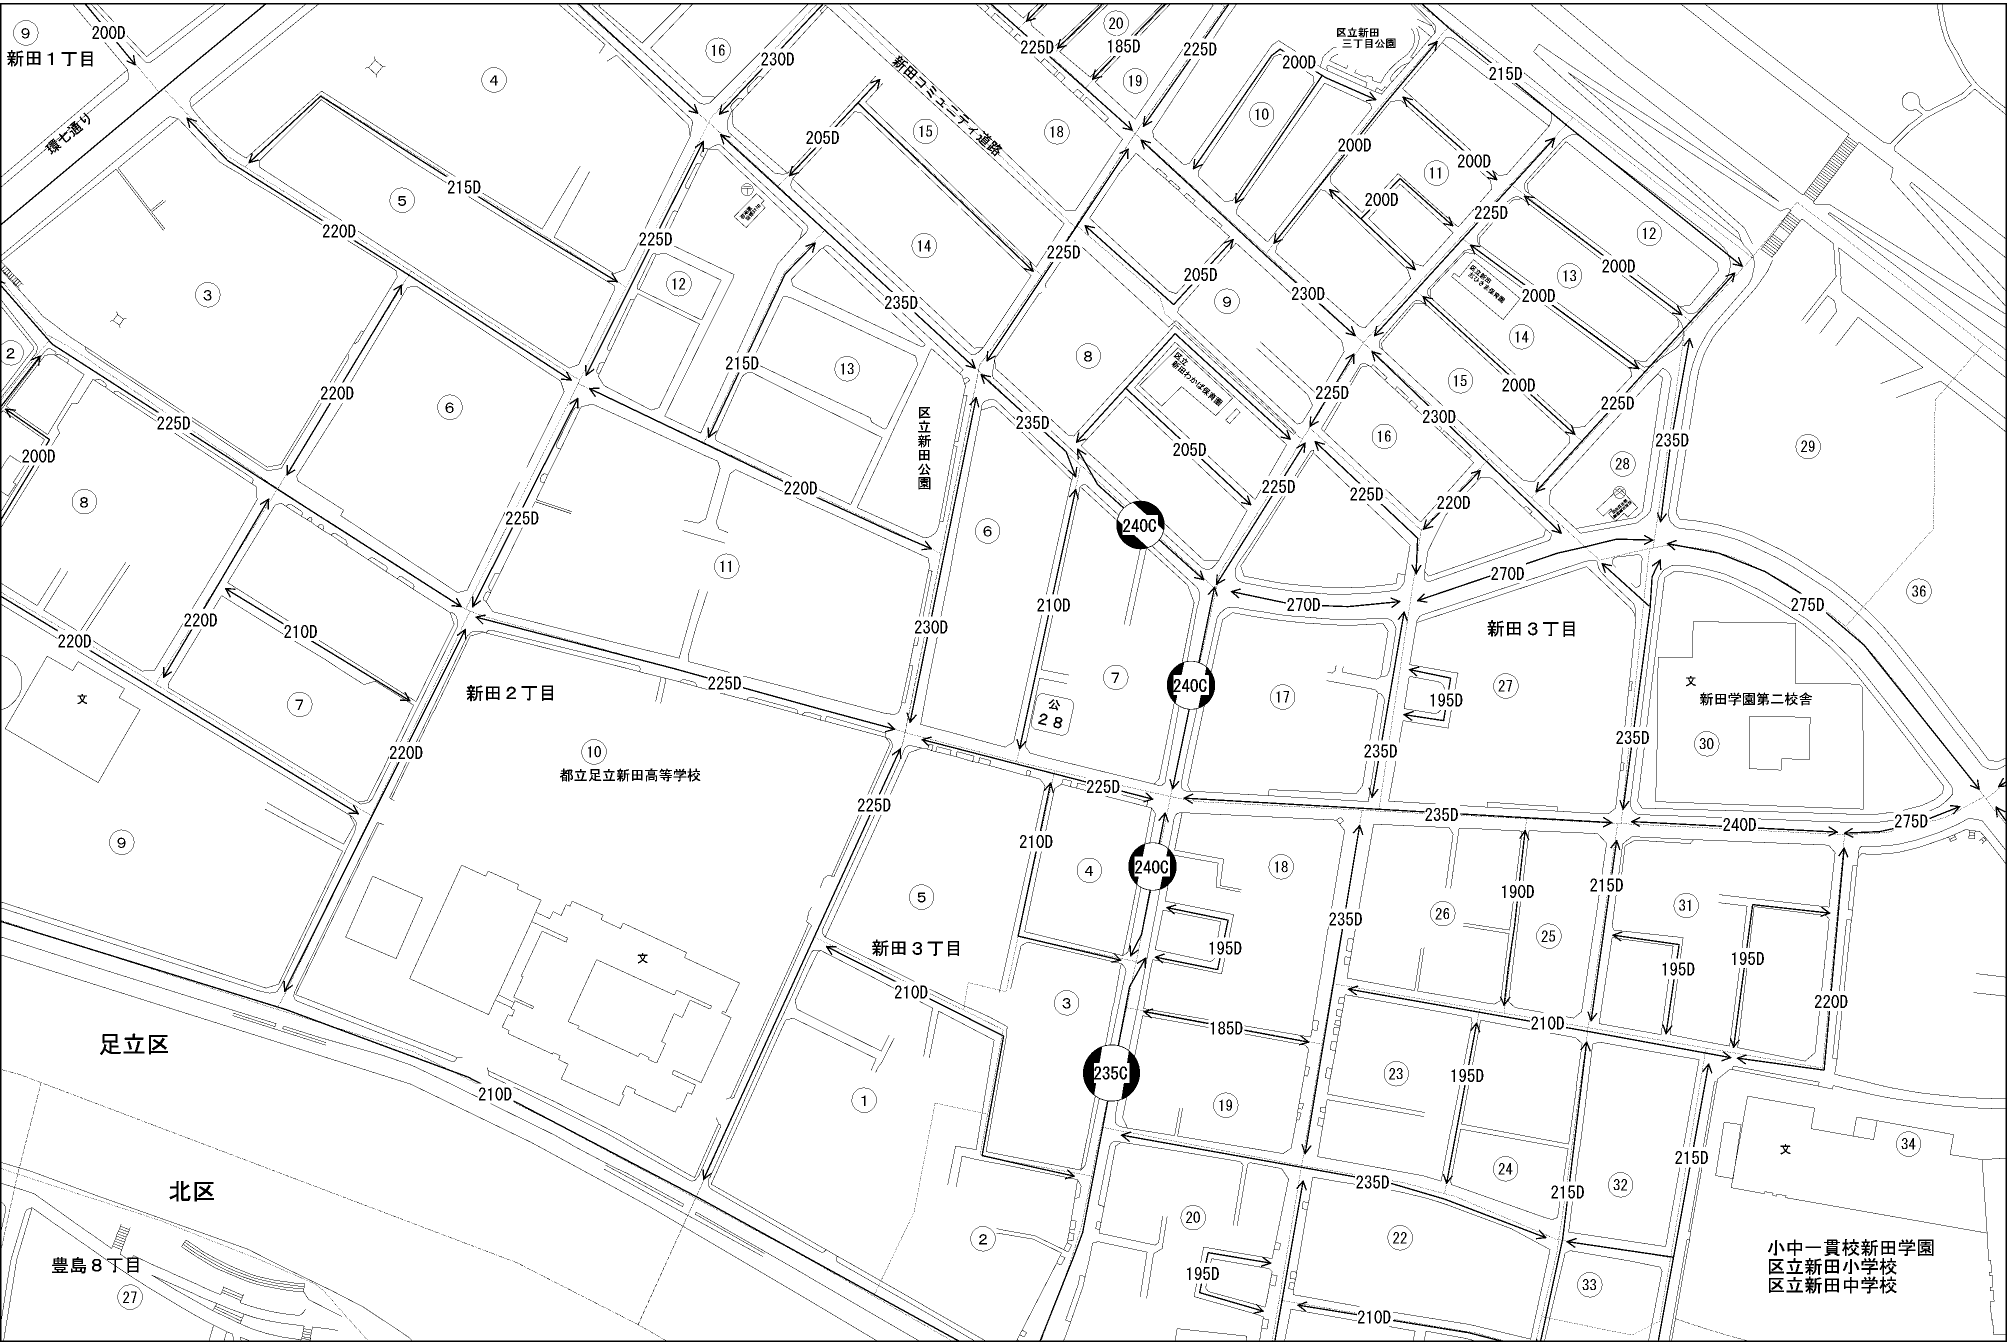

ビル街地区 高度商業地区 繁華街地区 普通商業・併用住宅地区 中小工場地区 大工場地区 普通住宅地区

記号	借地権割合	記号	借地権割合
A	90%	E	50%
B	80%	F	40%
C	70%	G	30%
D	60%		

足立区
(西新井署)

足立区

北区

豊島8丁目

小中一貫校新田学園
区立新田小学校
区立新田中学校