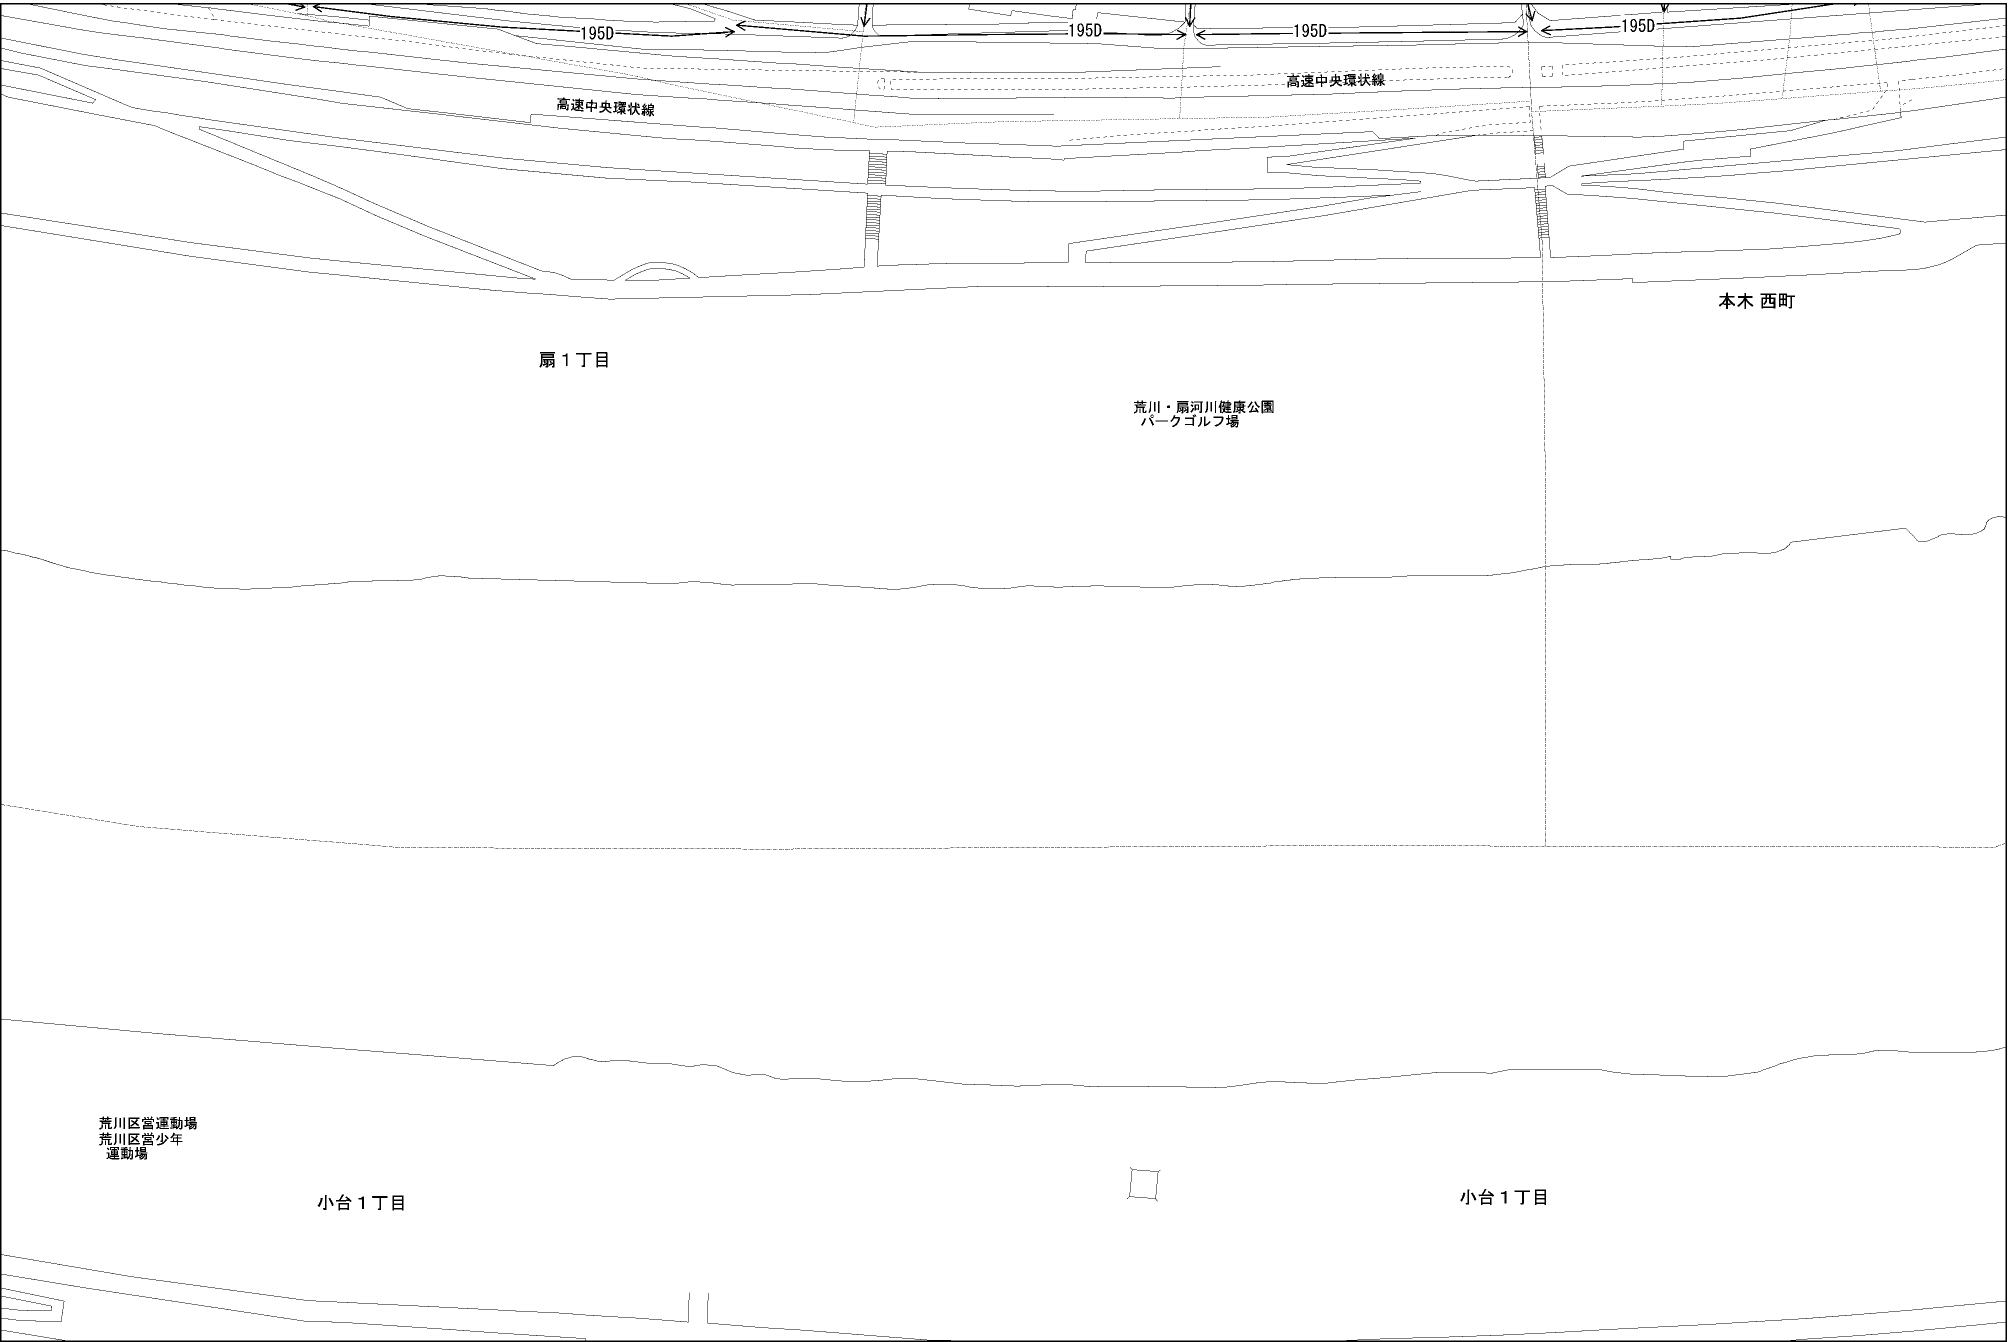

ビル街地区 高度商業地区 繁華街地区 普通商業・併用住宅地区 中小工場地区 大工場地区 普通住宅地区

記号	借地権割合	記号	借地権割合
A	90%	E	50%
B	80%	F	40%
C	70%	G	30%
D	60%		

荒川区営運動場  
荒川区営少年  
運動場

小台1丁目

小台1丁目