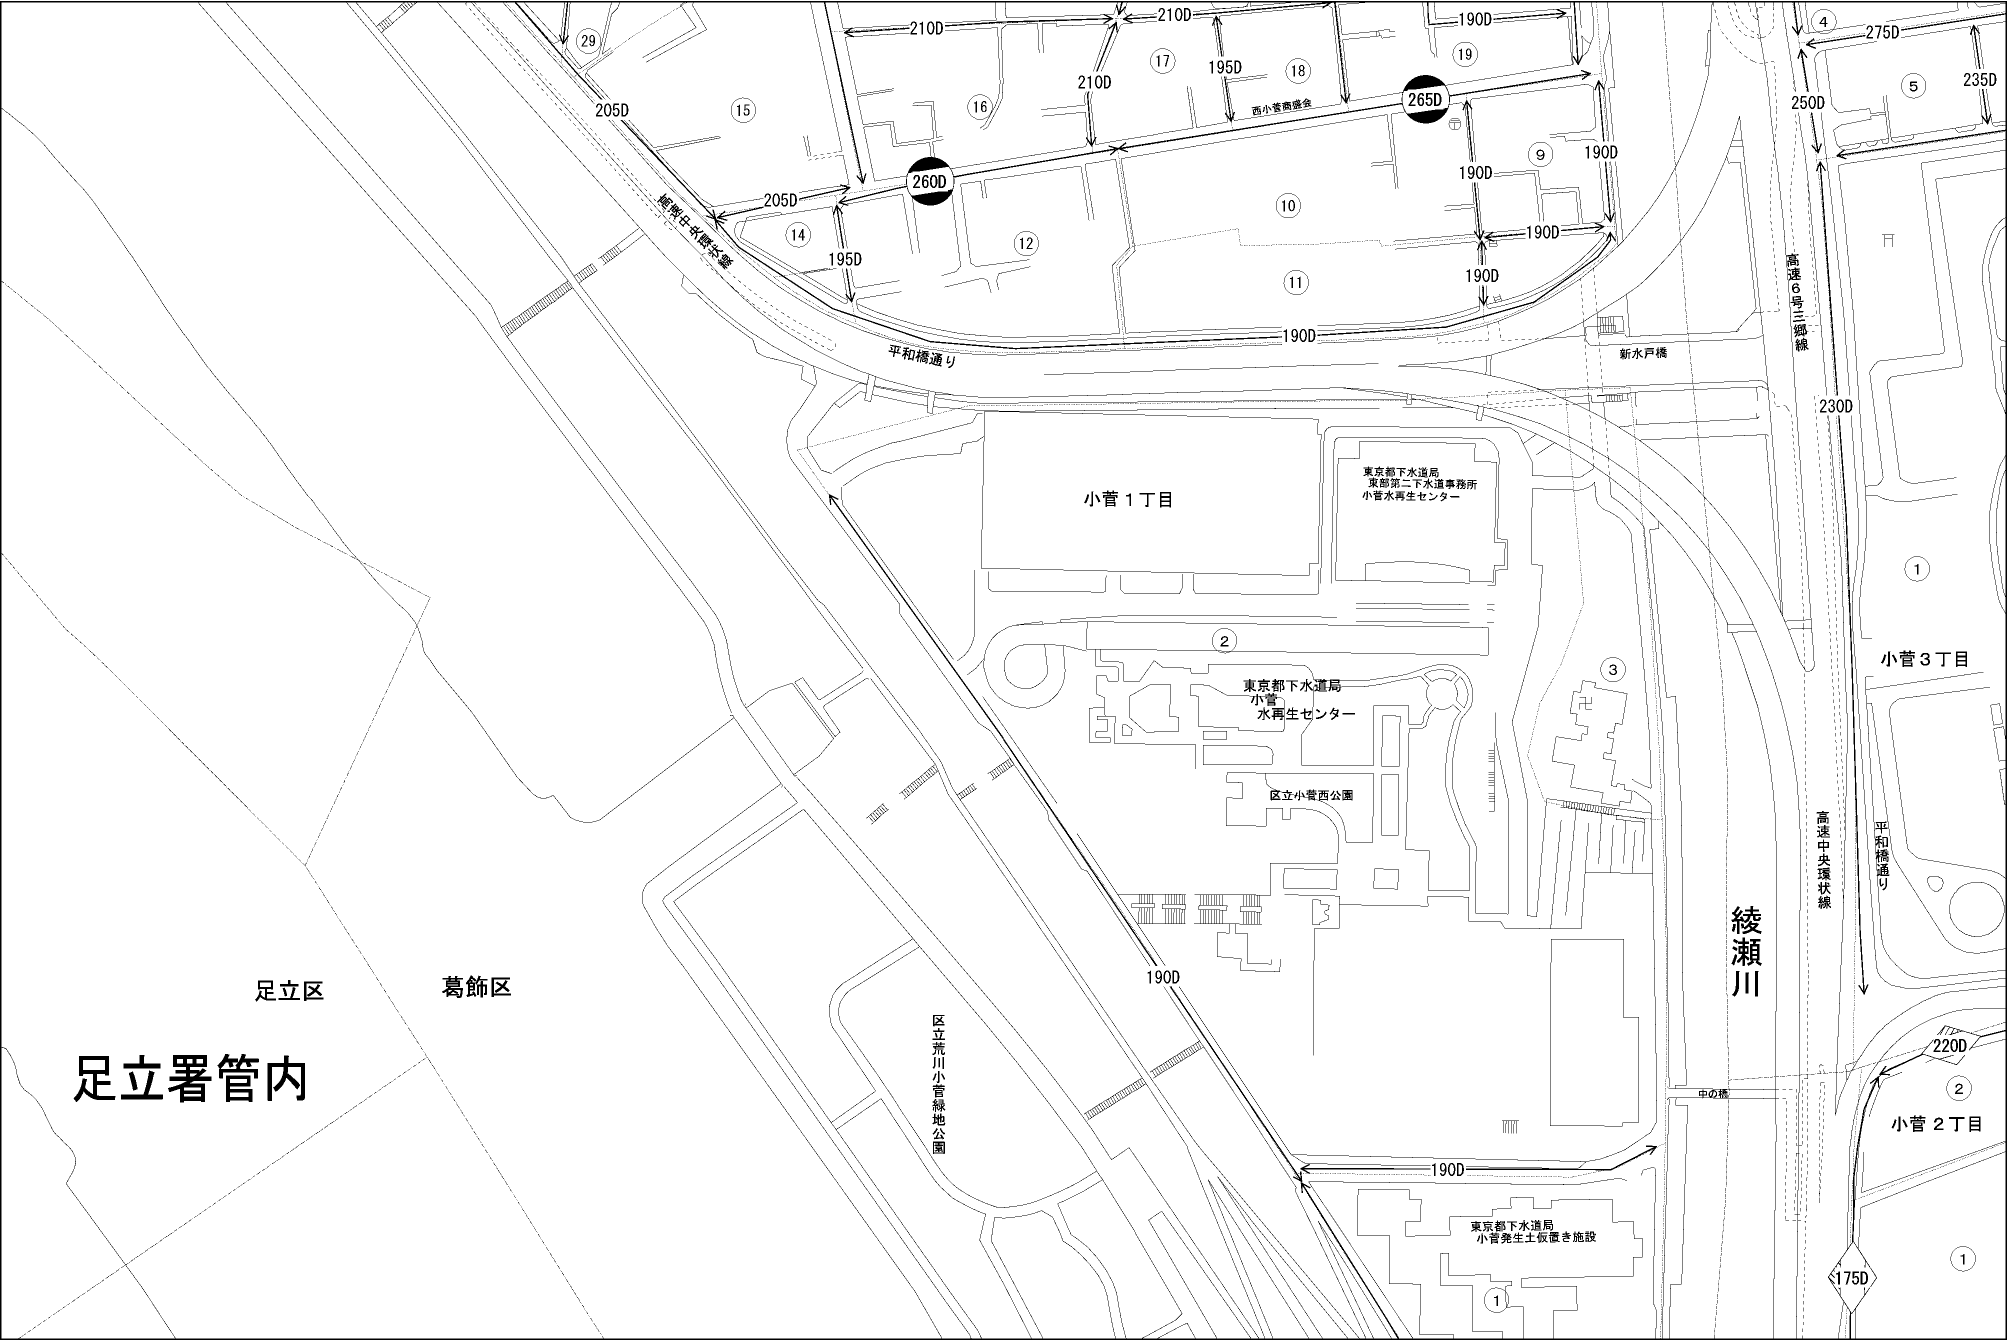

ビル街地区 高度商業地区 繁華街地区 普通商業・併用住宅地区 中小工場地区 大工場地区 普通住宅地区

記号	借地権割合	記号	借地権割合
A	90%	E	50%
B	80%	F	40%
C	70%	G	30%
D	60%		

葛飾区  
(葛飾署)

足立区

葛飾区

足立署管内

綾瀬川

区立荒川小菅緑地公園

東京部下水道局  
小菅  
水再生センター

区立小菅西公園

東京部下水道局  
東部第二水道事務所  
小菅水再生センター

東京部下水道局  
小菅発生工仮置き施設

小菅 2丁目

小菅 3丁目

小菅 1丁目