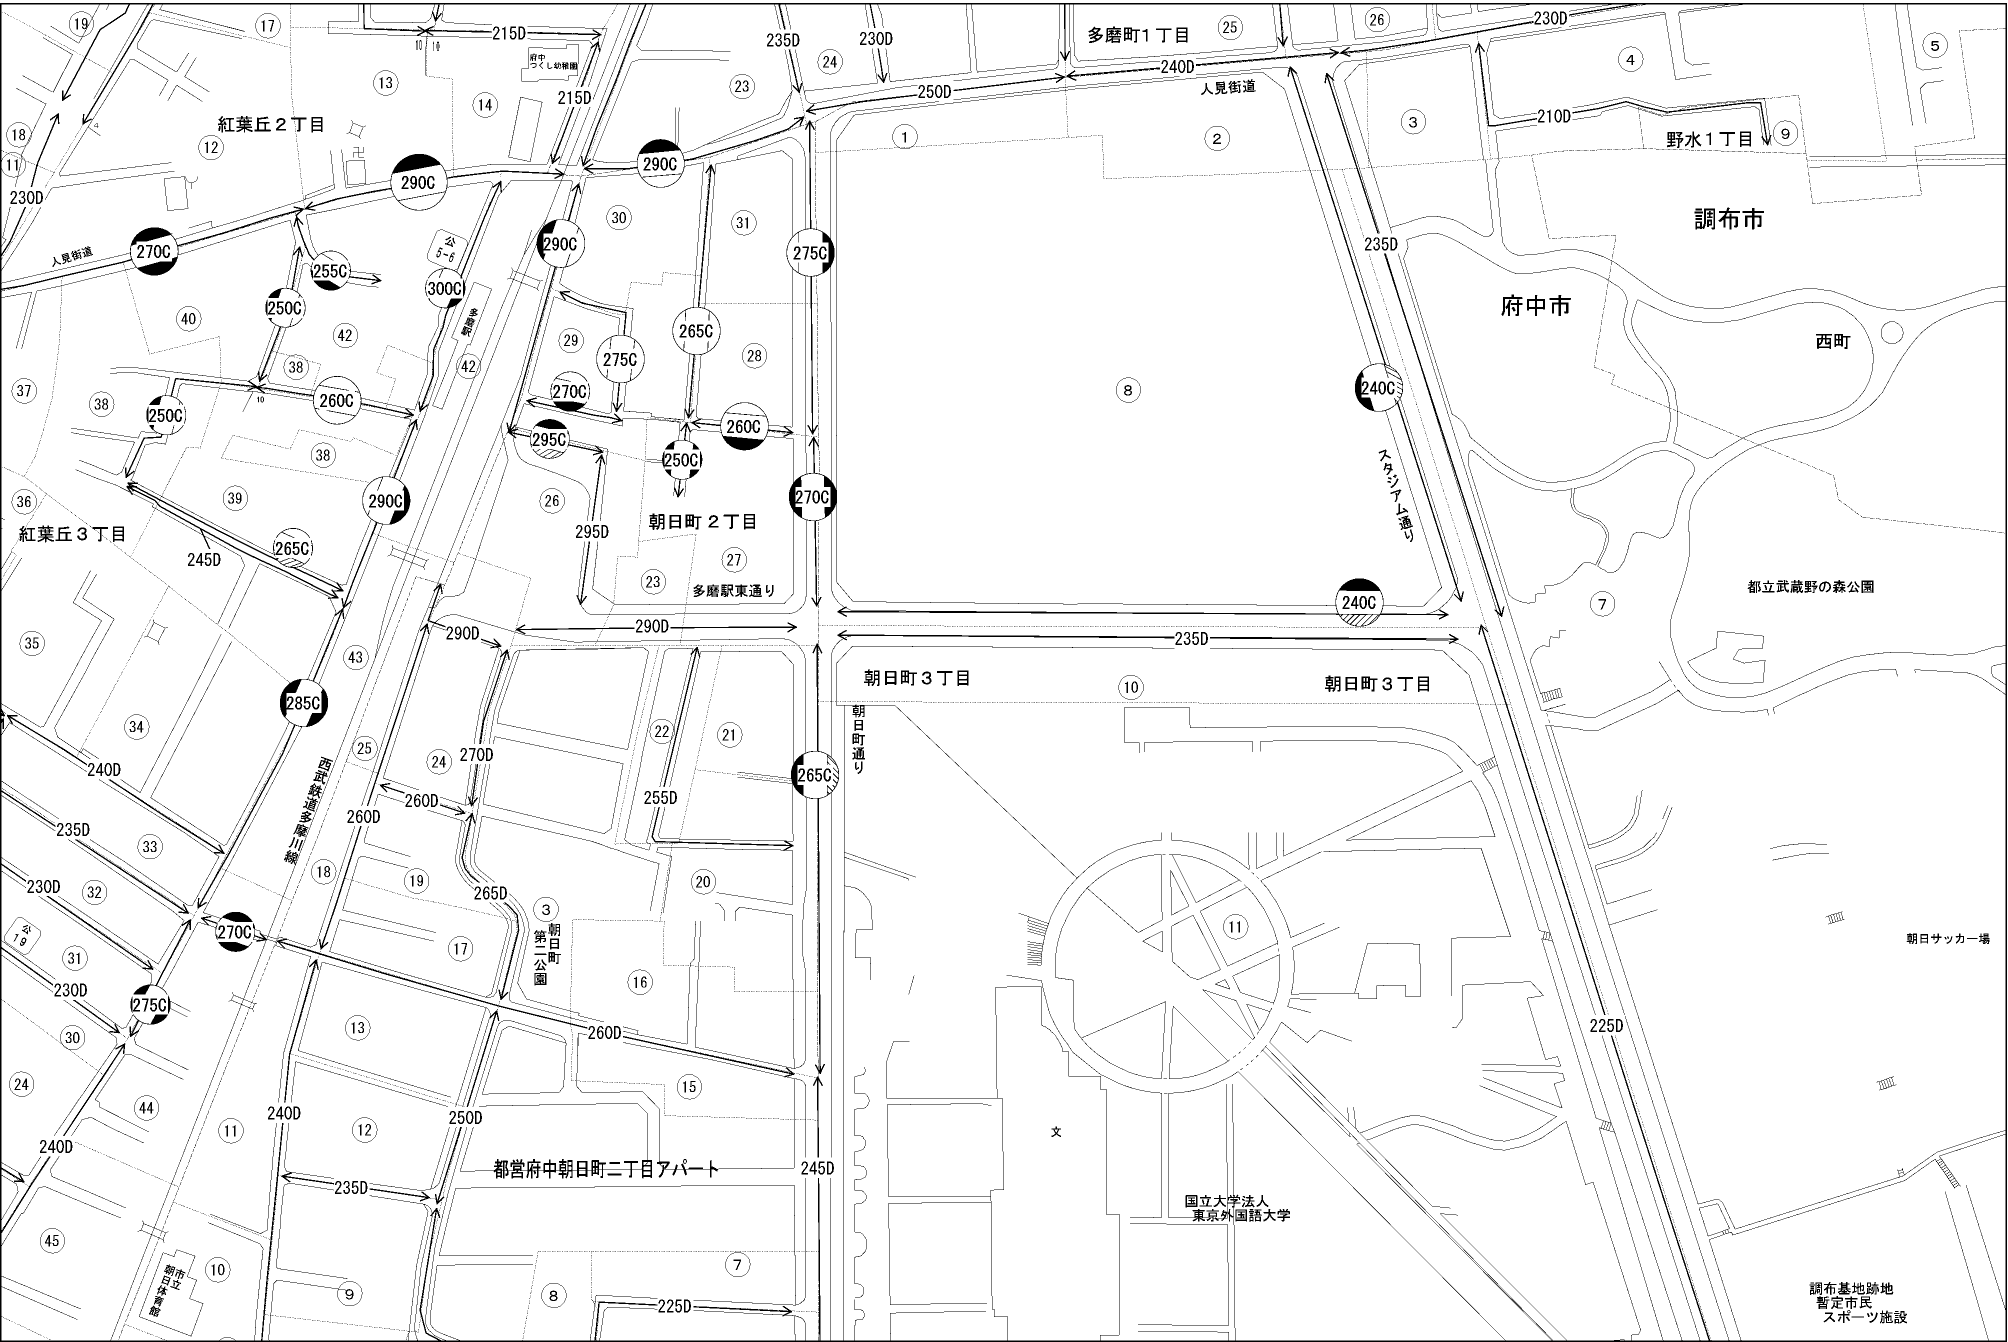

ビル街地区 高度商業地区 繁華街地区 普通商業・併用住宅地区 中小工場地区 大工場地区 普通住宅地区

記号	借地権割合	記号	借地権割合
A	90%	E	50%
B	80%	F	40%
C	70%	G	30%
D	60%		

調布市
府中市
(武蔵府中署)

調布基地跡地
暫定市民
スポーツ施設