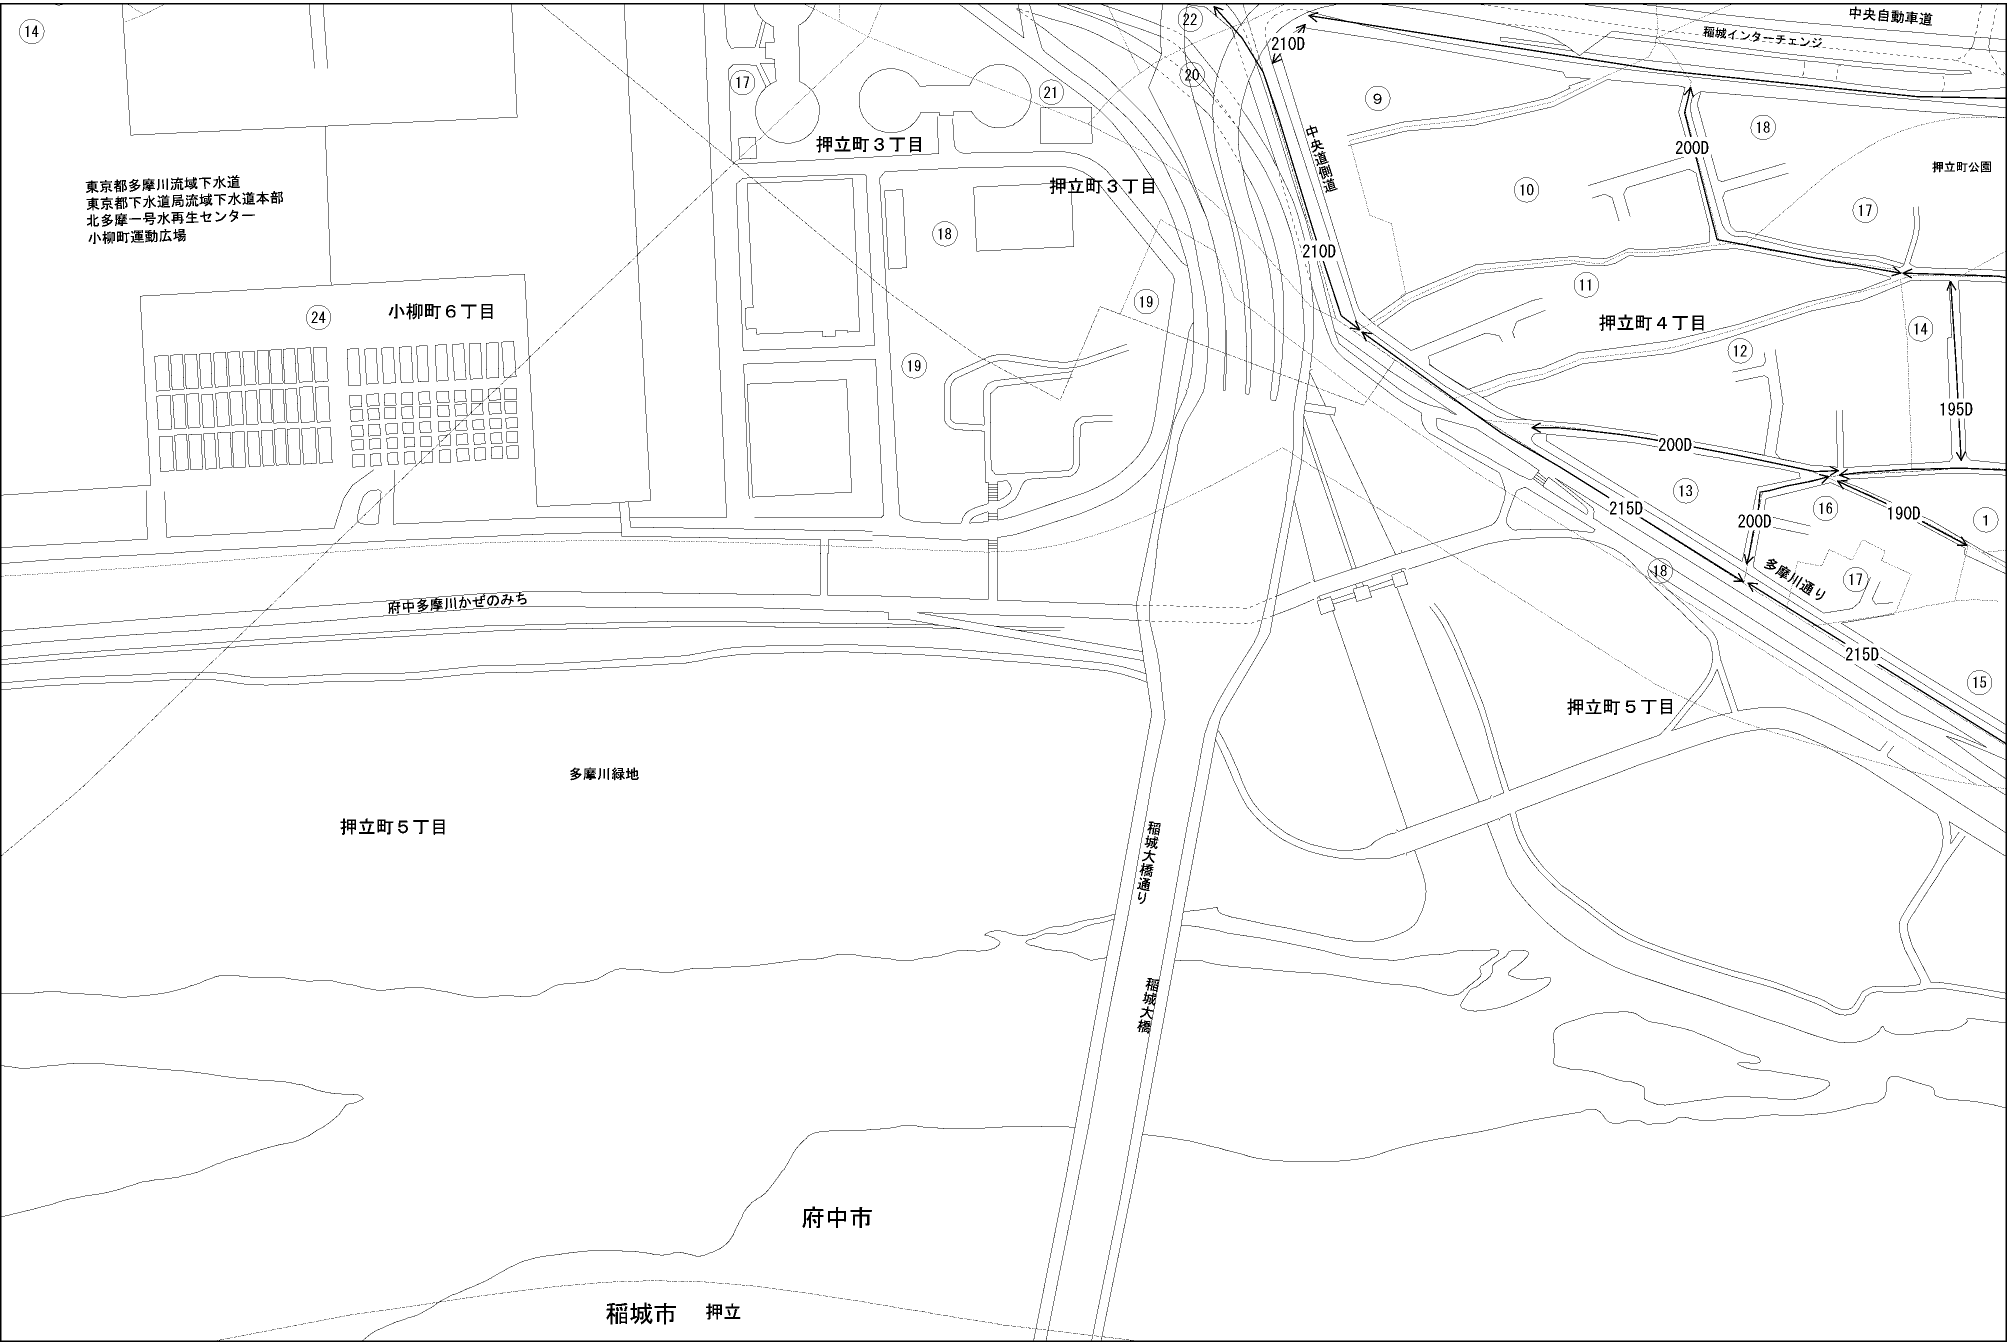

ビル街地区 高度商業地区 繁華街地区 普通商業・併用住宅地区 中小工場地区 大工場地区 普通住宅地区

府中市
(武蔵府中署)

東京都多摩川流域下水道
東京都下水道局流域下水道本部
北多摩一号水再生センター
小柳町運動広場

府中市

稲城市 押立