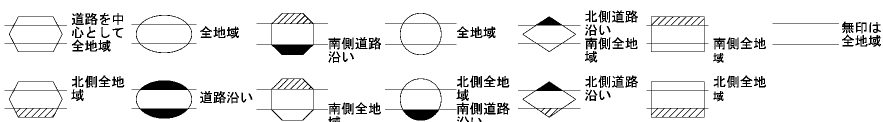

ビル街地区 高度商業地区 繁華街地区 普通商業・併用住宅地区 中小工場地区 大工場地区 普通住宅地区

記号	借地権割合	記号	借地権割合
A	90%	E	50%
B	80%	F	40%
C	70%	G	30%
D	60%		

調布市  
(武蔵府中署)