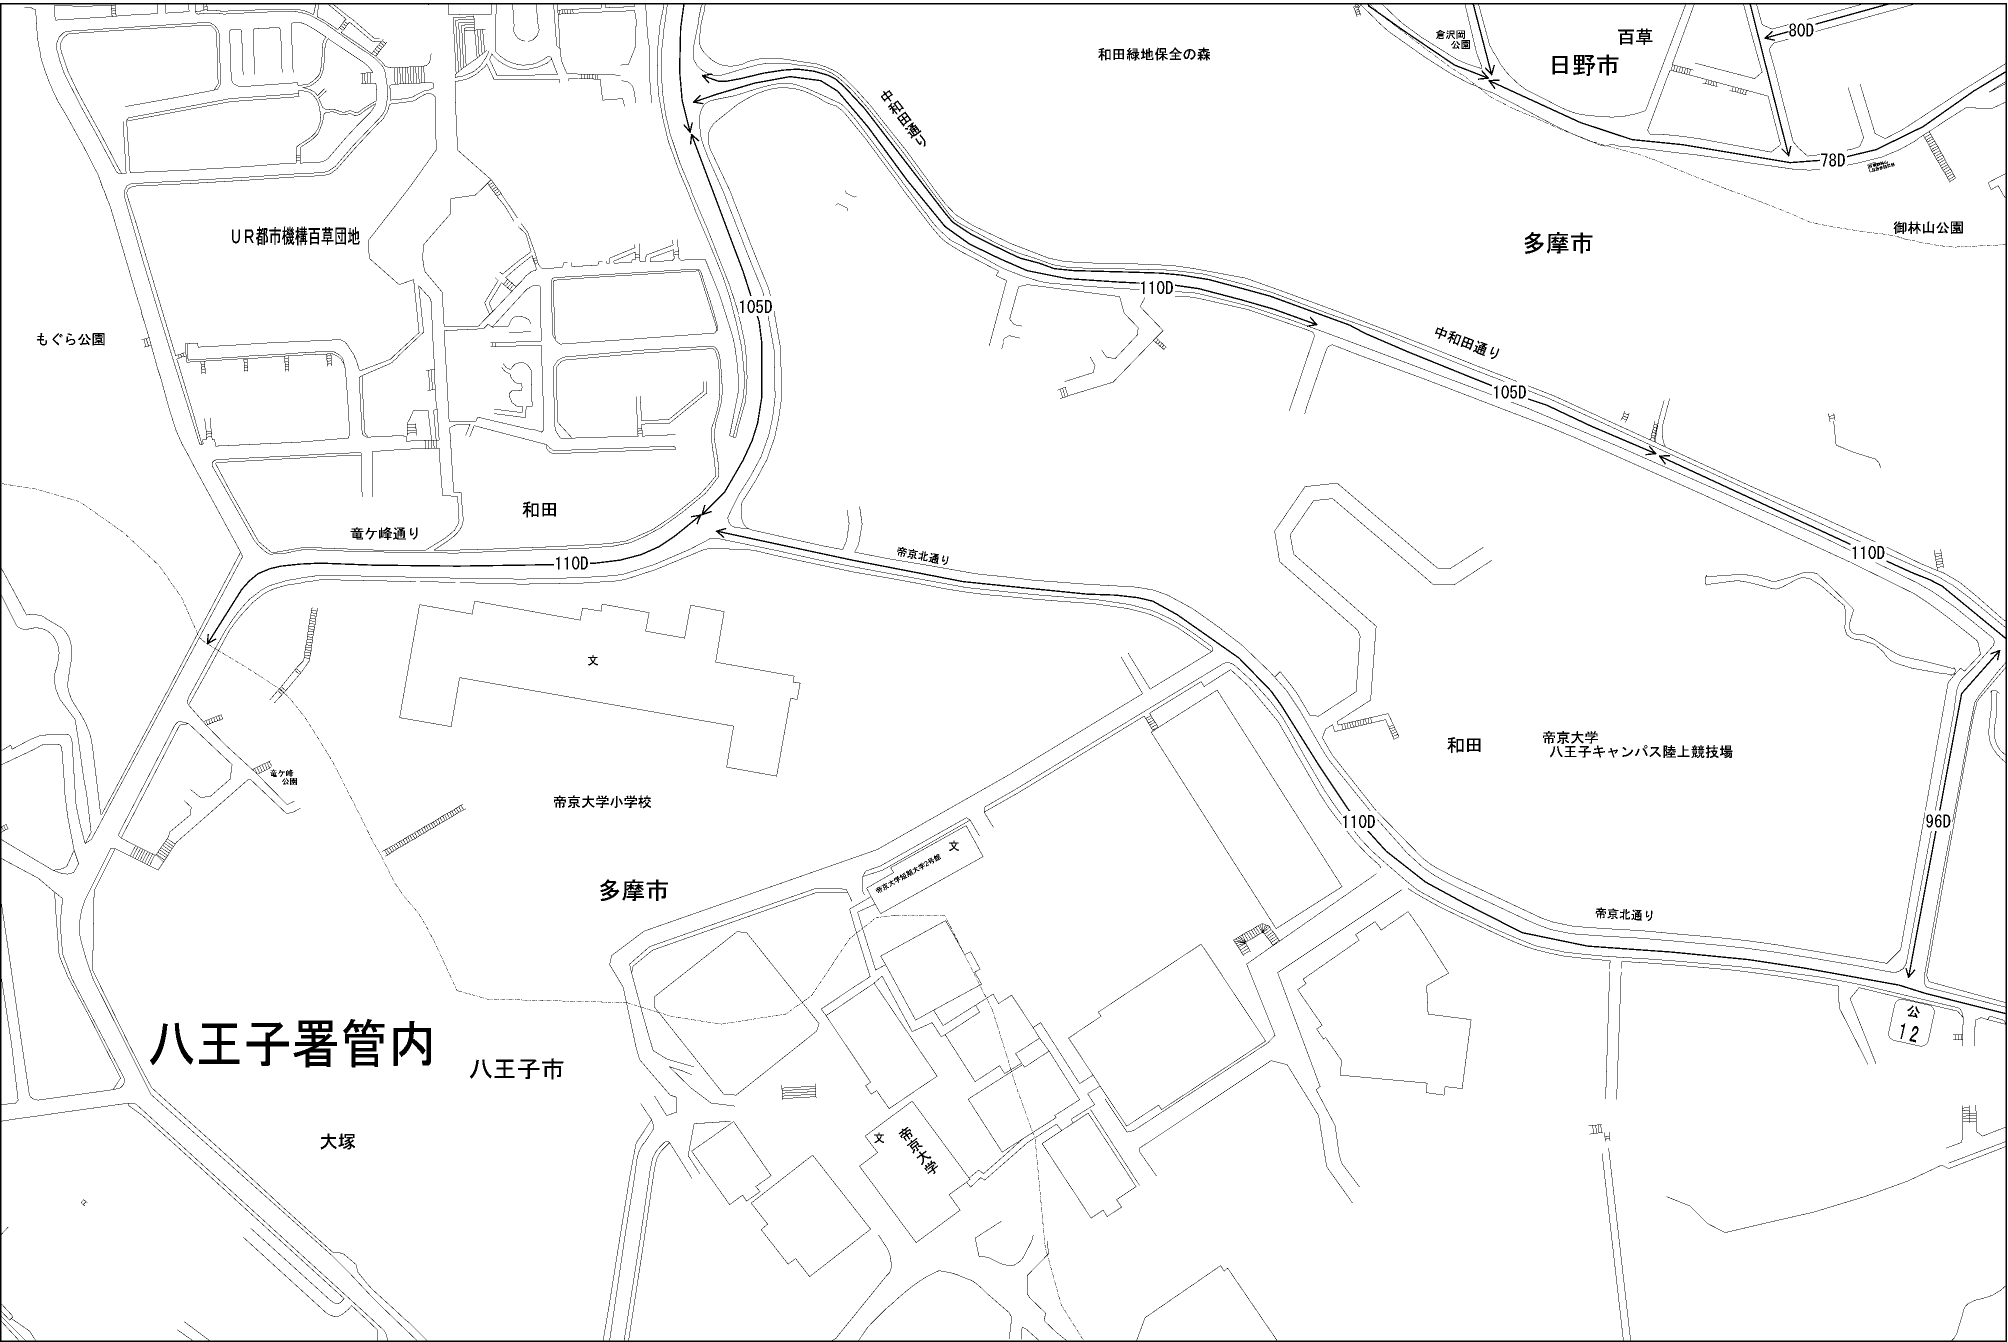

ビル街地区 高度商業地区 繁華街地区 普通商業・併用住宅地区 中小工場地区 大工場地区 普通住宅地区

記号	借地権割合	記号	借地権割合
A	90%	E	50%
B	80%	F	40%
C	70%	G	30%
D	60%		

多摩市  
日野市  
(日野署)

八王子署管内

八王子市

大塚

多摩市

多摩市

帝京大学  
八王子キャンパス陸上競技場

多摩市  
日野市  
(日野署)