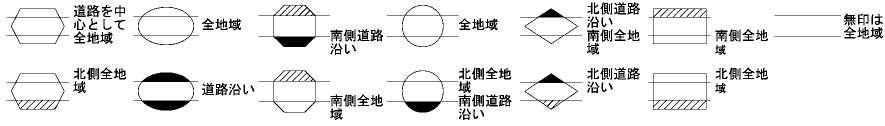

ビル街地区 高度商業地区 繁華街地区 普通商業・併用住宅地区 中小工場地区 大工場地区 普通住宅地区

記号	借地権割合	記号	借地権割合
A	90%	E	50%
B	80%	F	40%
C	70%	G	30%
D	60%		

昭和町  
甲斐市  
(甲府署)