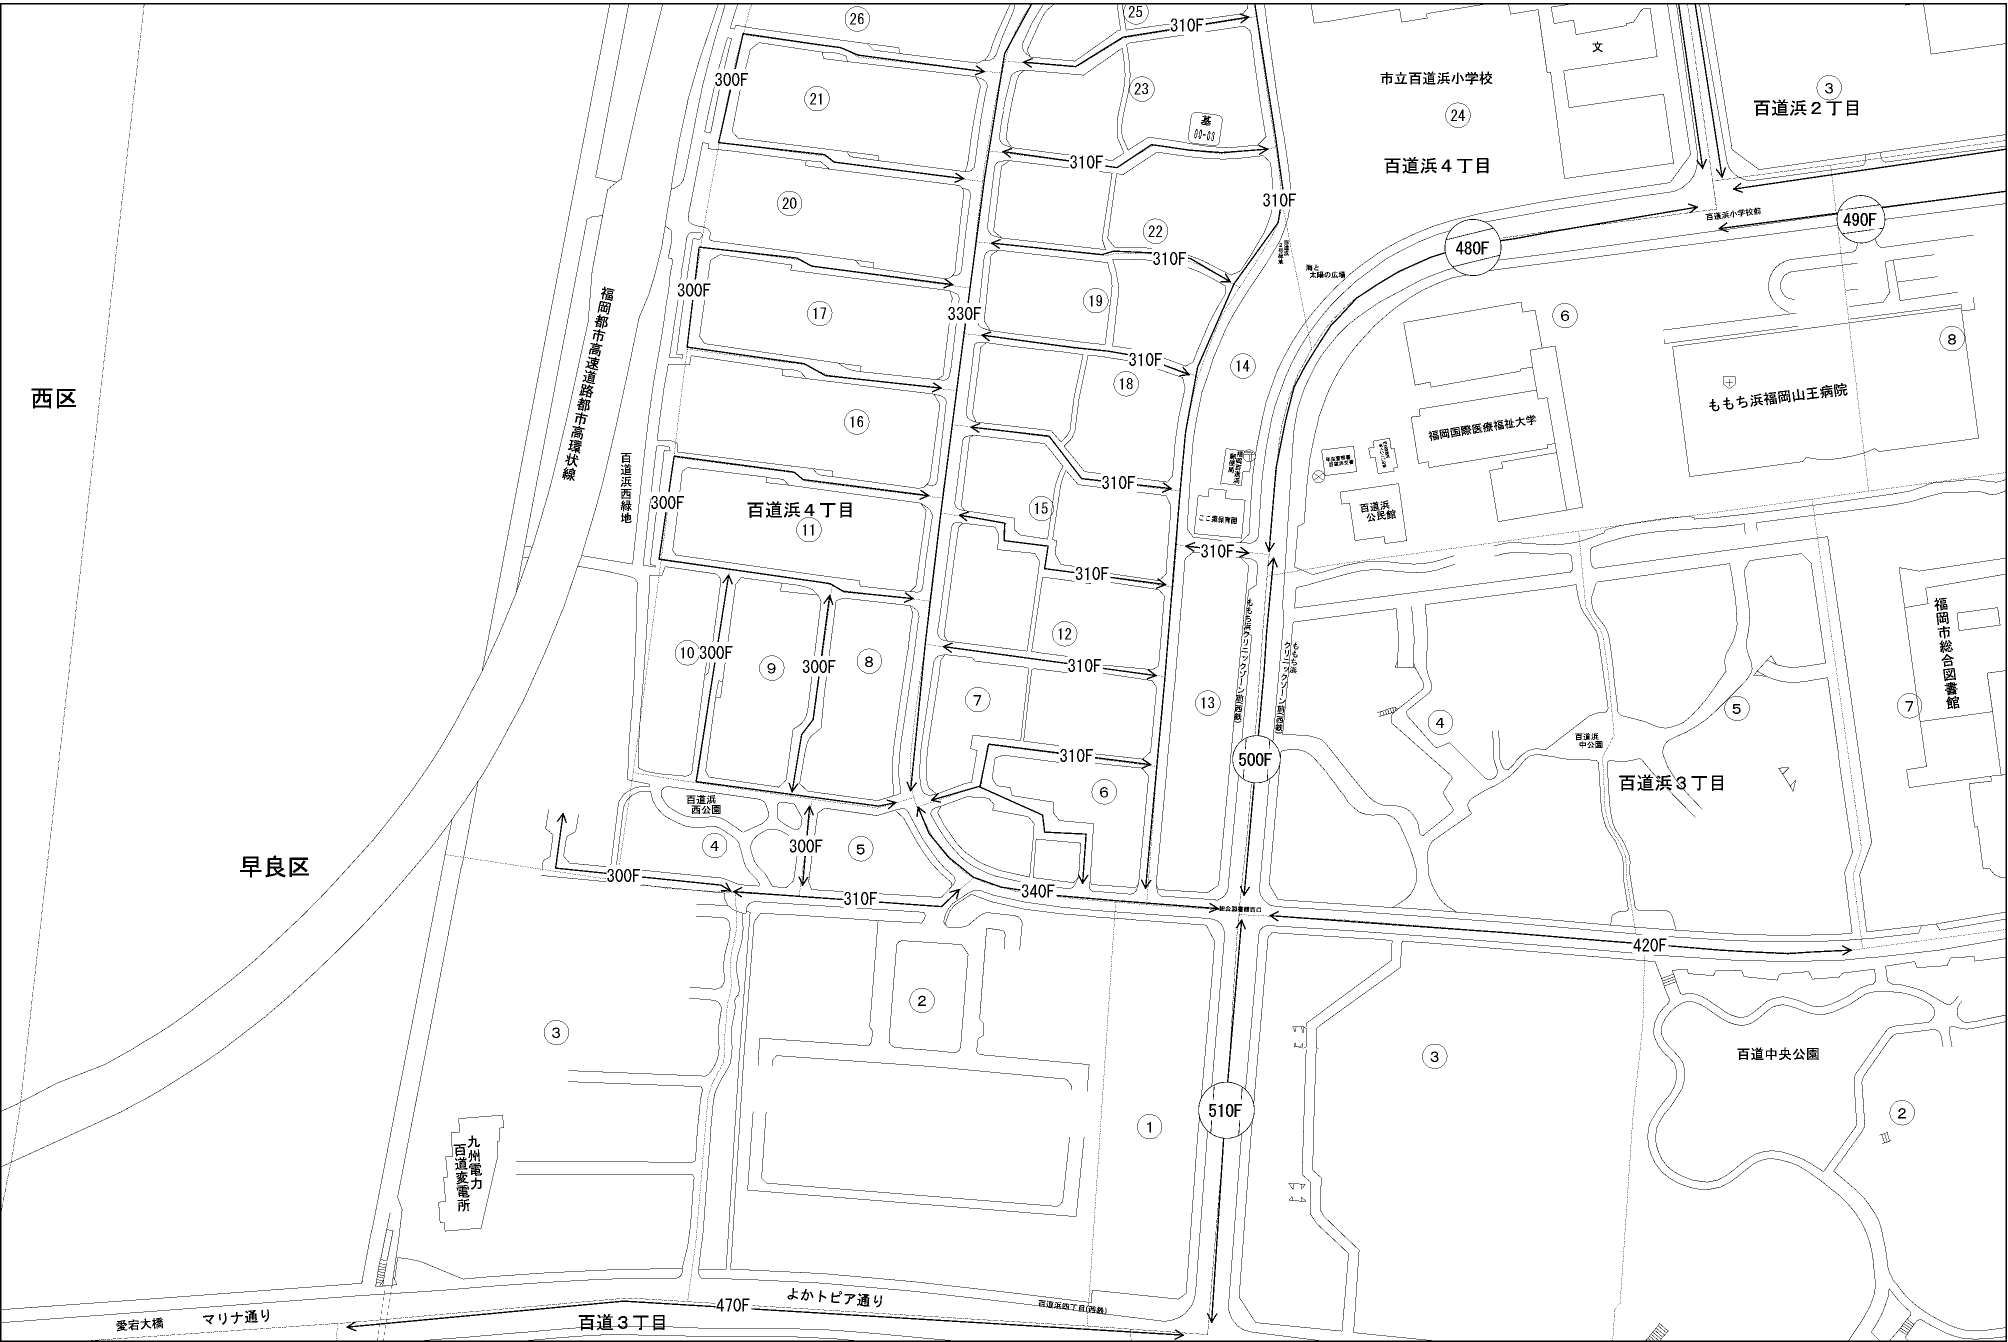

ビル街地区 高度商業地区 繁華街地区 普通商業・併用住宅地区 中小工場地区 大工場地区 普通住宅地区

記号	借地権割合	記号	借地権割合
A	90%	E	50%
B	80%	F	40%
C	70%	G	30%
D	60%		

早良区
(西福岡署)

西区

早良区

愛宕大橋 マリナ通り

百道3丁目

よかトピア通り

百道浜西公園

百道中央公園

福岡市総合図書館

もち浜福岡山王病院

福岡国際医療福祉大学

百道浜公民館

市立百道浜小学校

百道浜2丁目

百道浜4丁目

百道浜3丁目

百道浜4丁目

九州電力
百道発電所