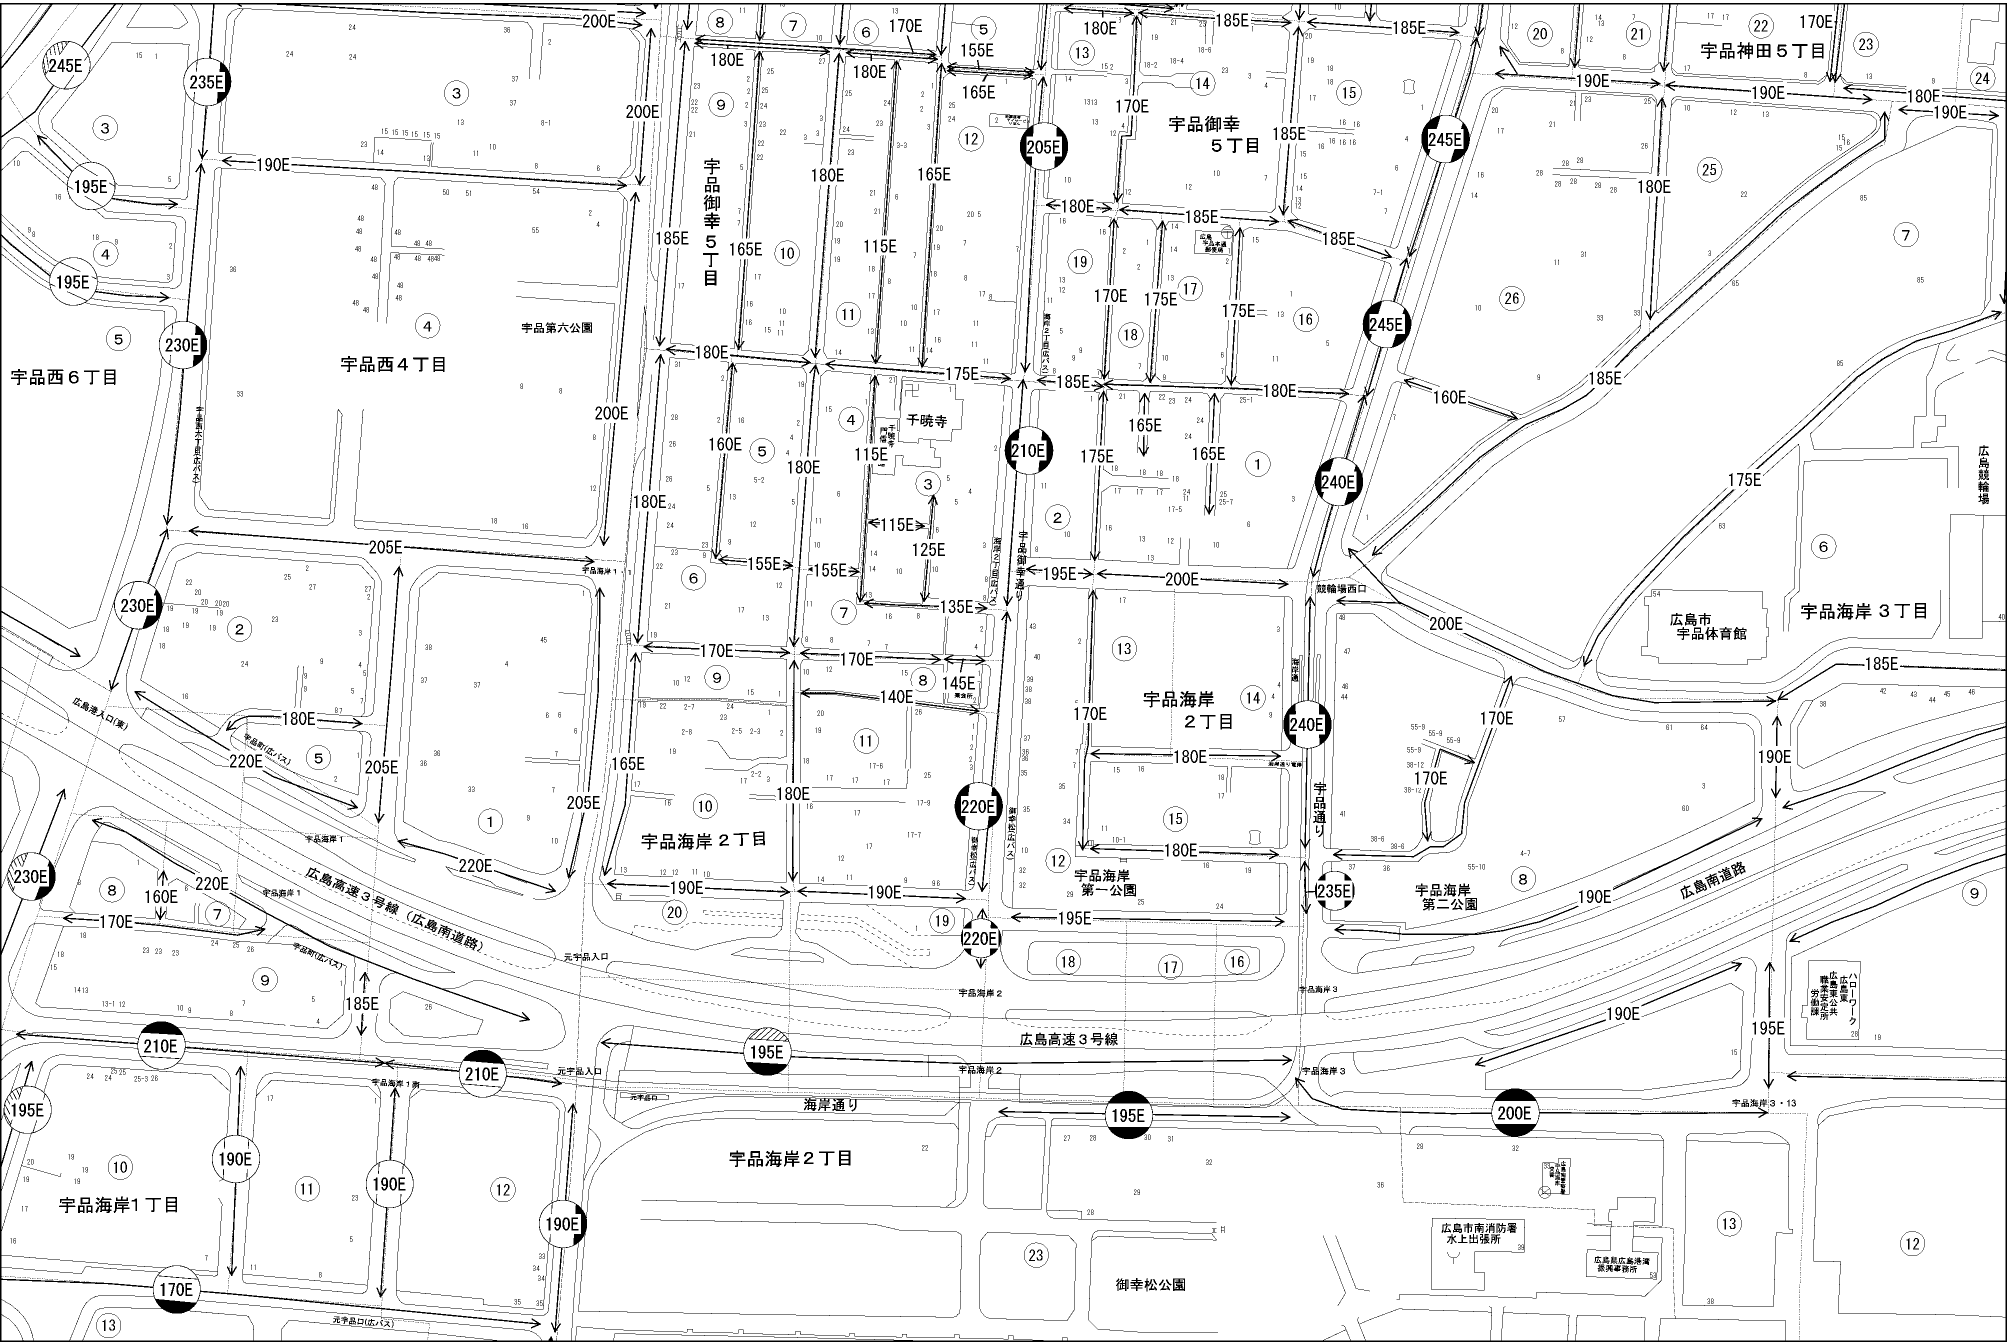

南区
(広島南署)

広島市南消防署
水上出張所
広島県広島南署
東洋水産事務所