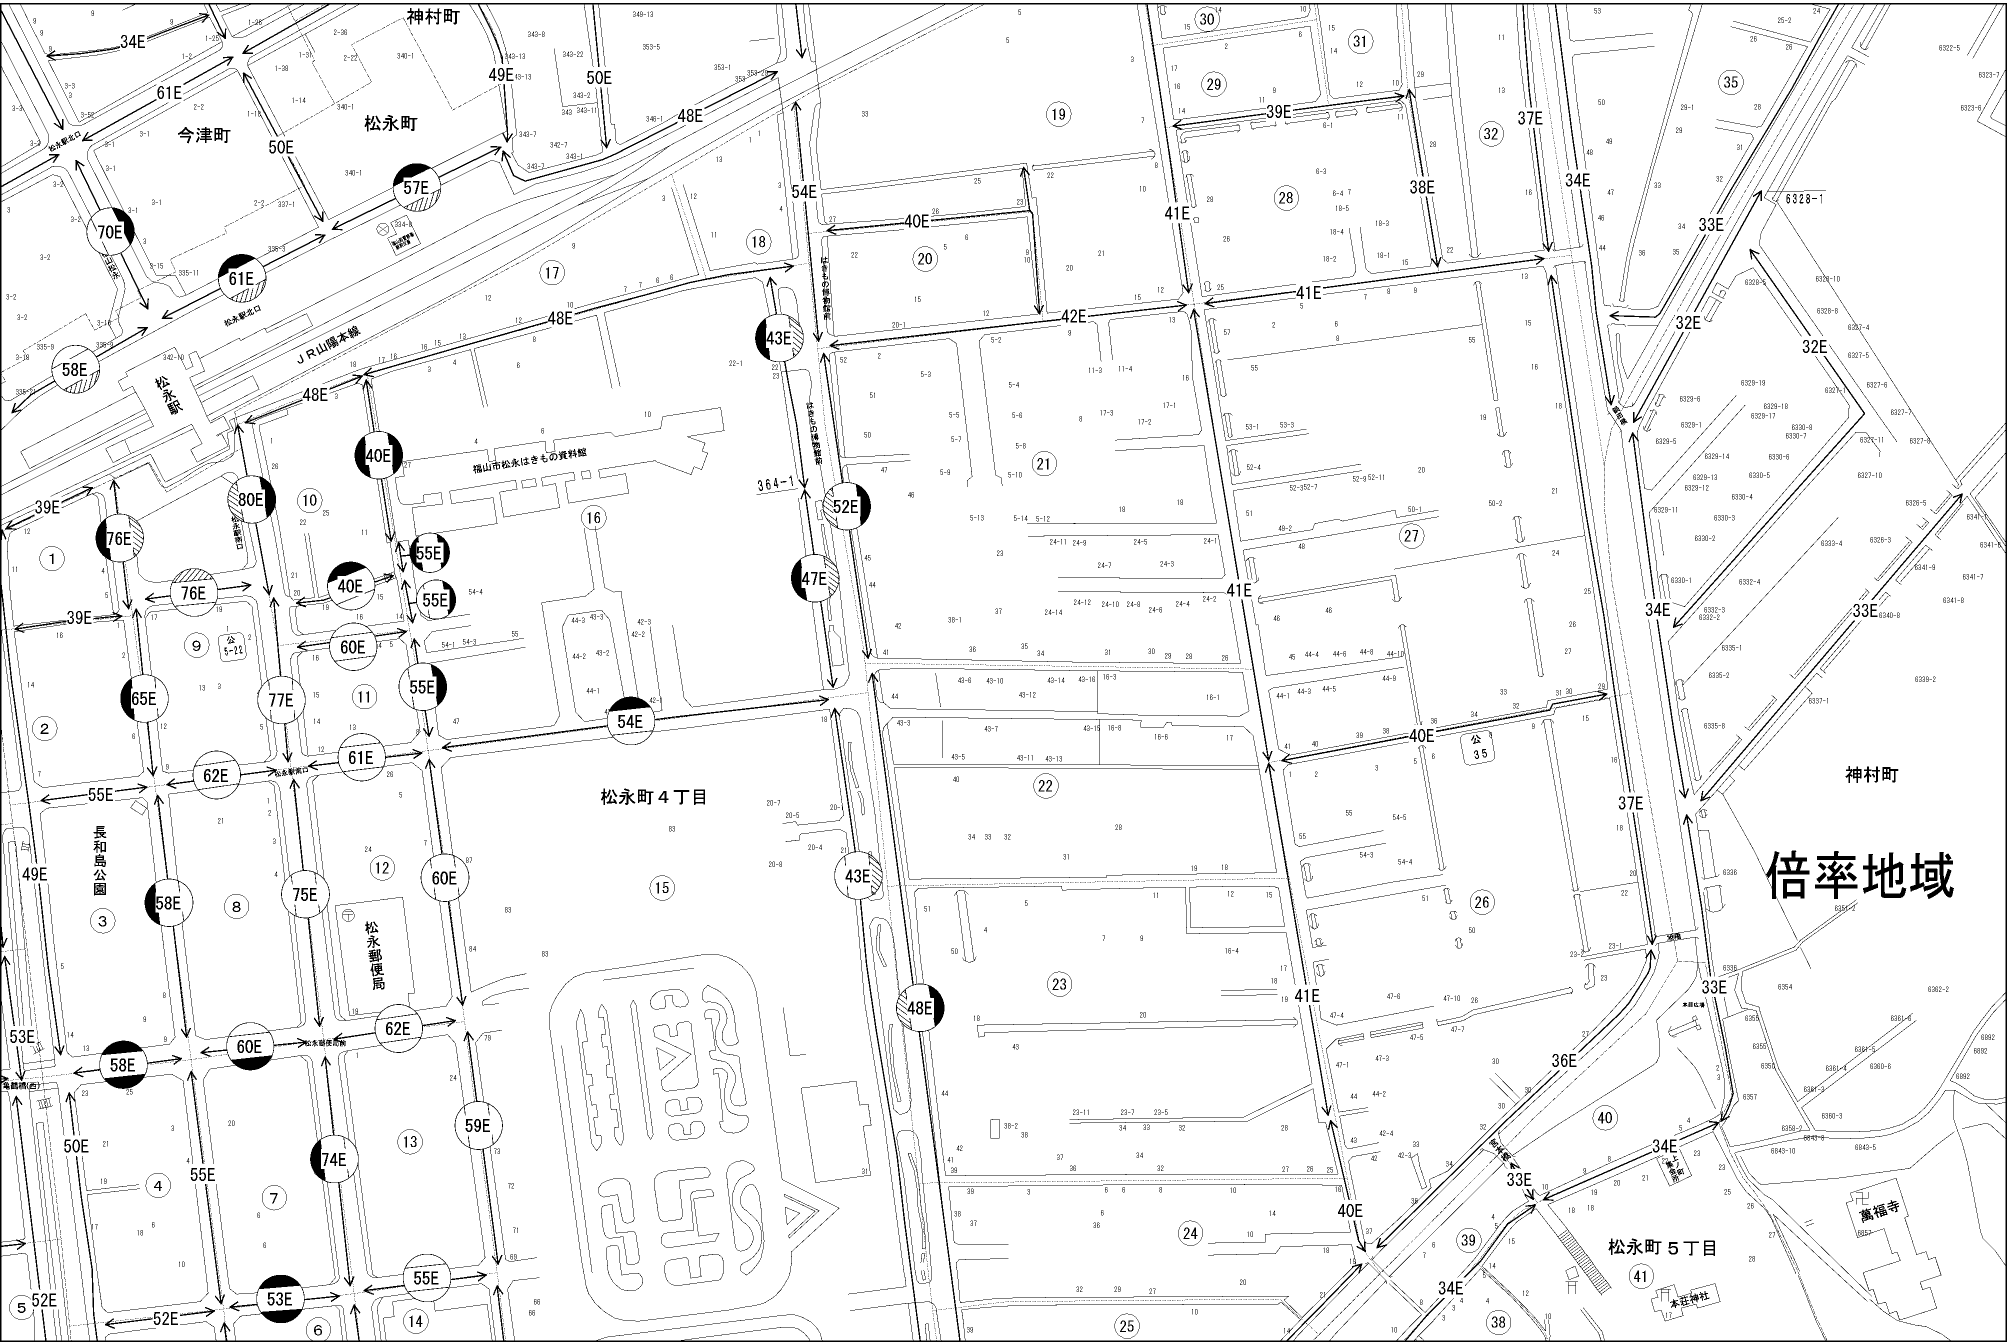

ビル街地区 高度商業地区 繁華街地区 普通商業・併用住宅地区 中小工場地区 大工場地区 普通住宅地区

福山市
(福山署)

倍率地域

神村町

松永町 5丁目

萬福寺

本荘神社

長和島公園