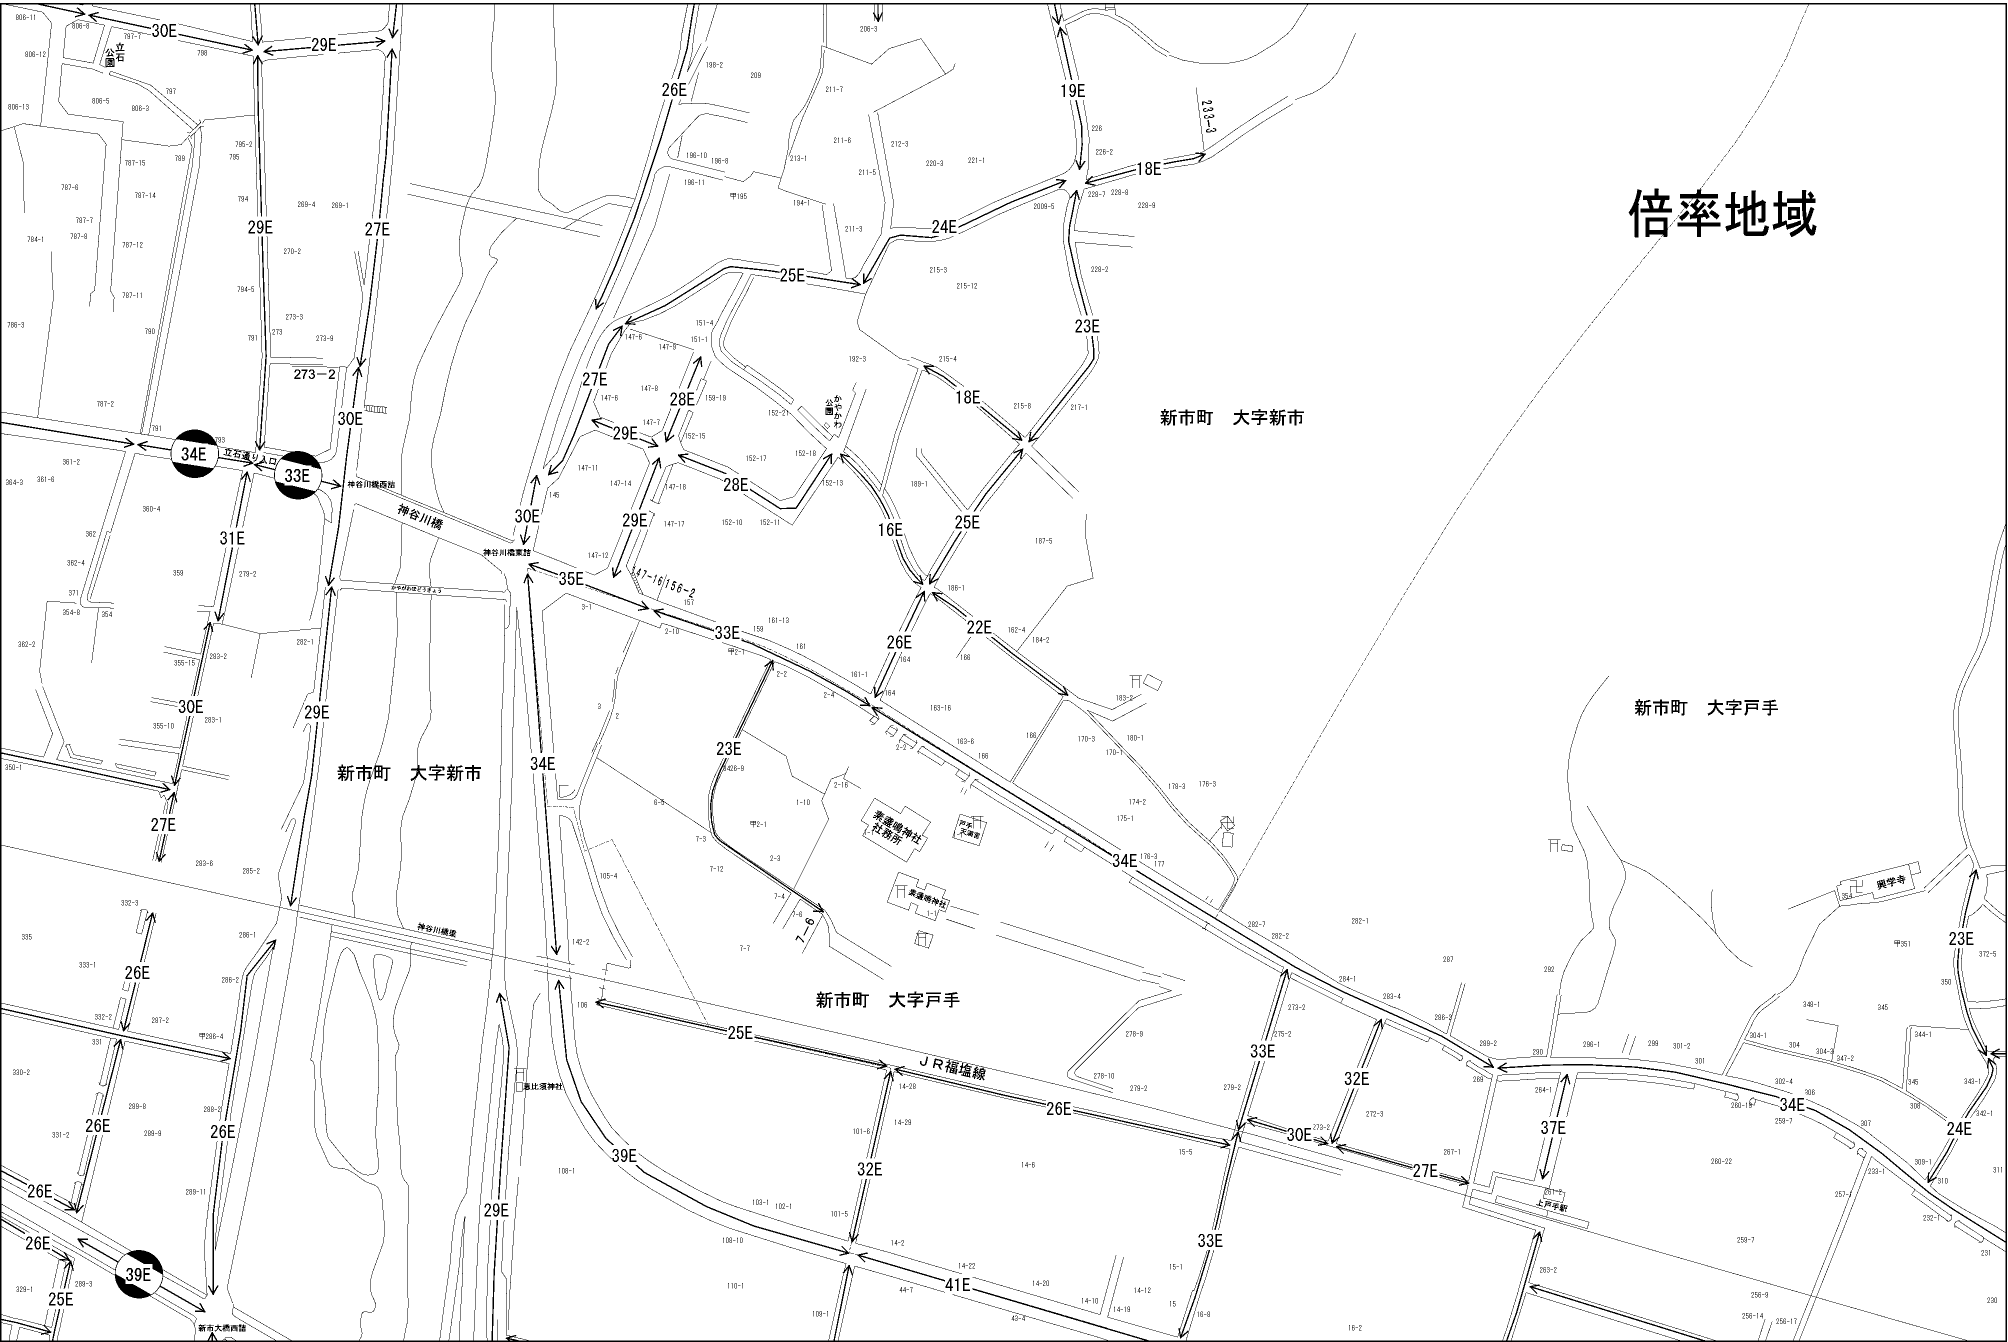

記号	借地権割合	記号	借地権割合
A	90%	E	50%
B	80%	F	40%
C	70%	G	30%
D	60%		

倍率地域

新市町 大字新市

新市町 大字戸手

新市町 大字戸手

JR福塩線

上河原駅

興学寺