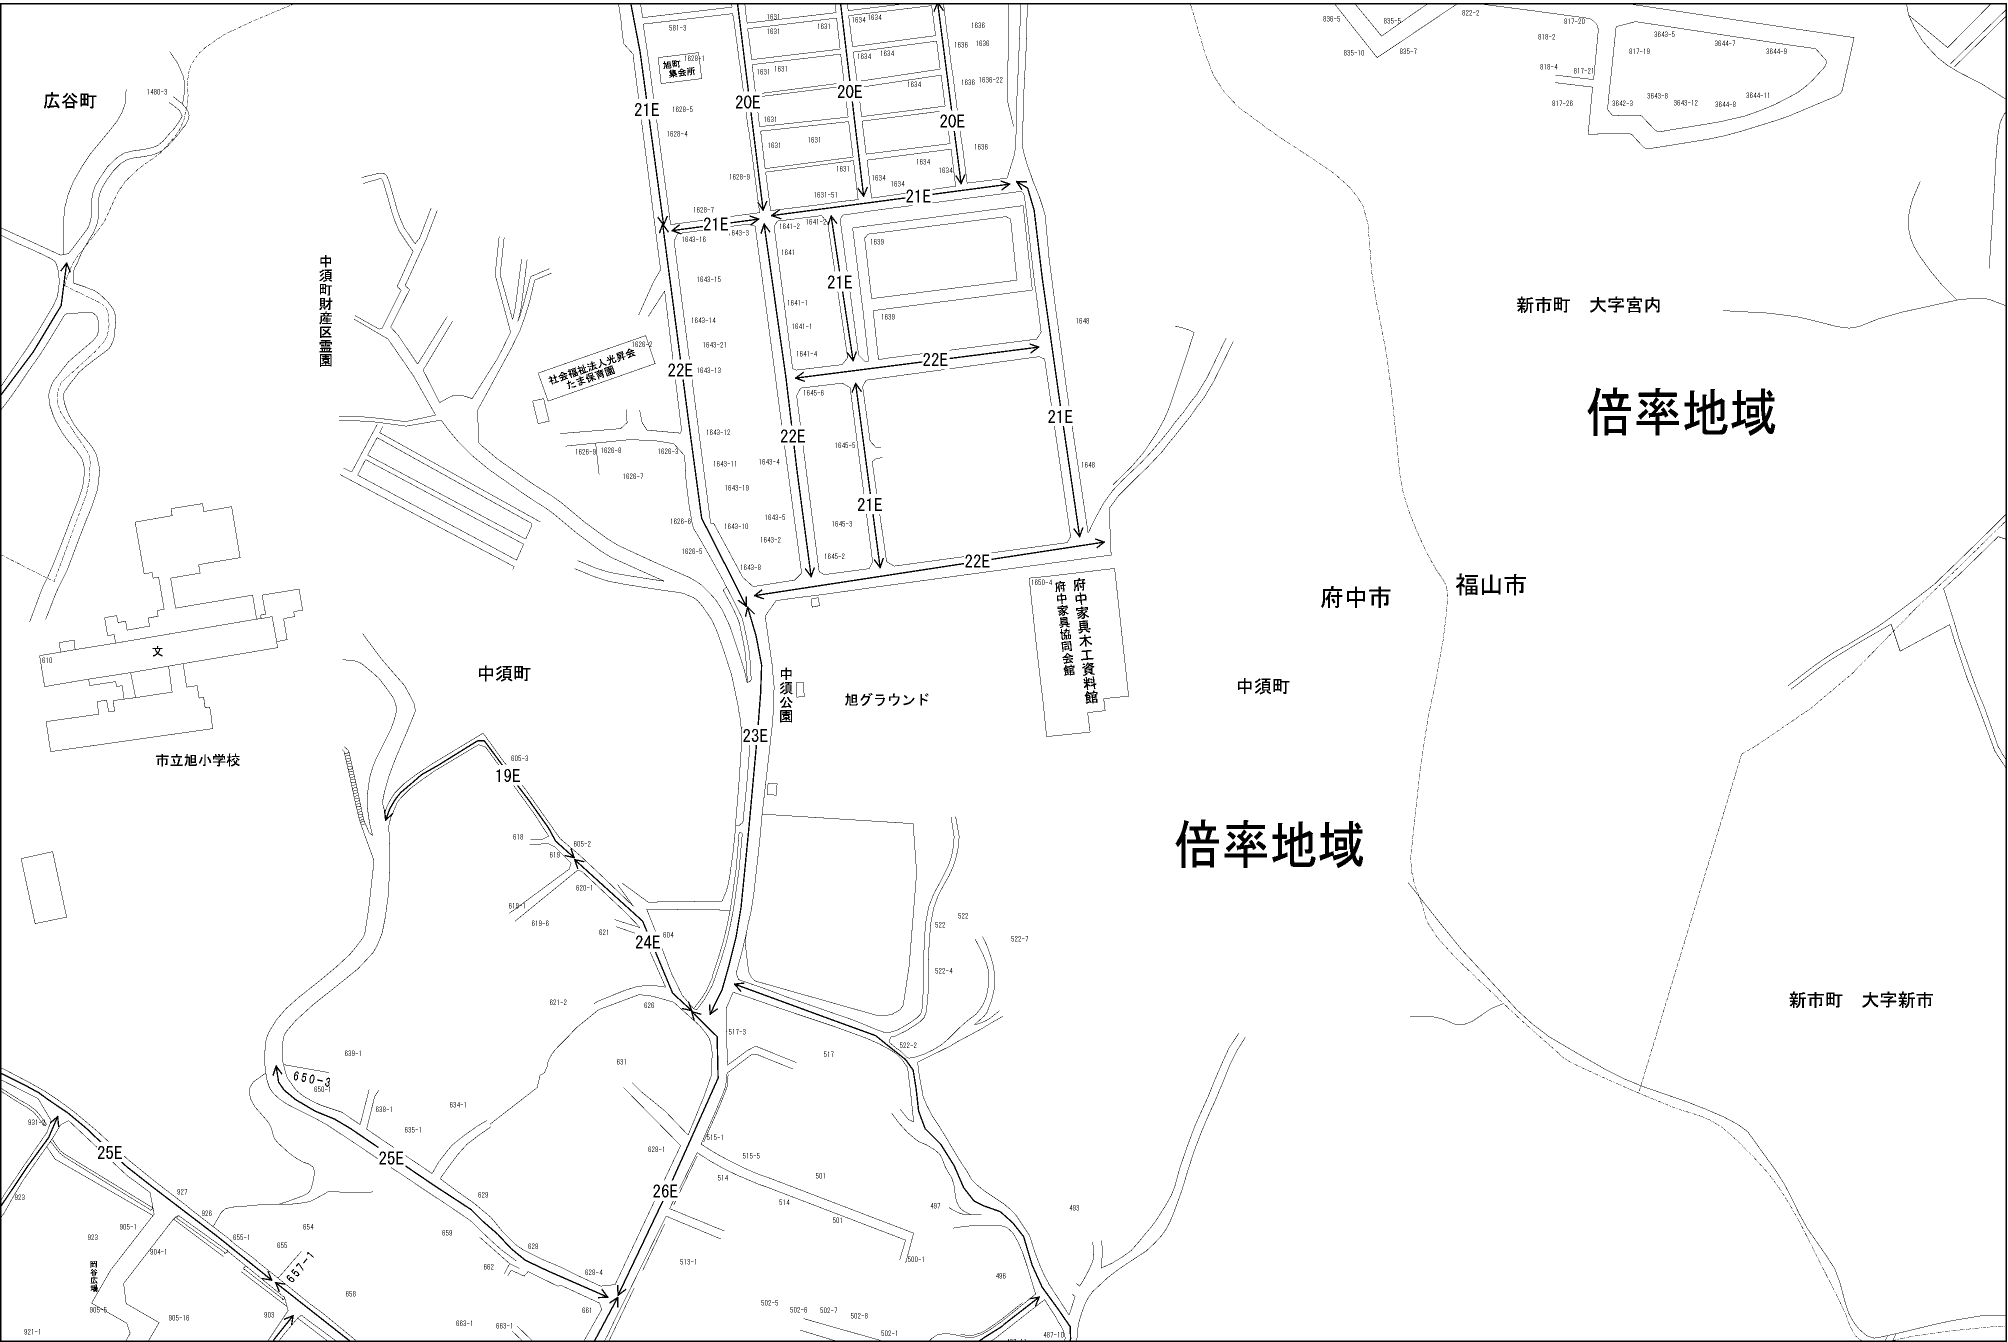

ビル街地区 高度商業地区 繁華街地区 普通商業・併用住宅地区 中小工場地区 大工場地区 普通住宅地区

記号	借地権割合	記号	借地権割合
A	90%	E	50%
B	80%	F	40%
C	70%	G	30%
D	60%		

府中市
(府中署)

倍率地域

倍率地域

新市町 大字宮内

府中市 福山市

新市町 大字新市

中須町

中須町

旭グラウンド

市立旭小学校

府中家具木工資料館
府中家具協同会館

社会福祉法人世界会
社会福祉館

中須町財産区
区画

広谷町

文

新市町