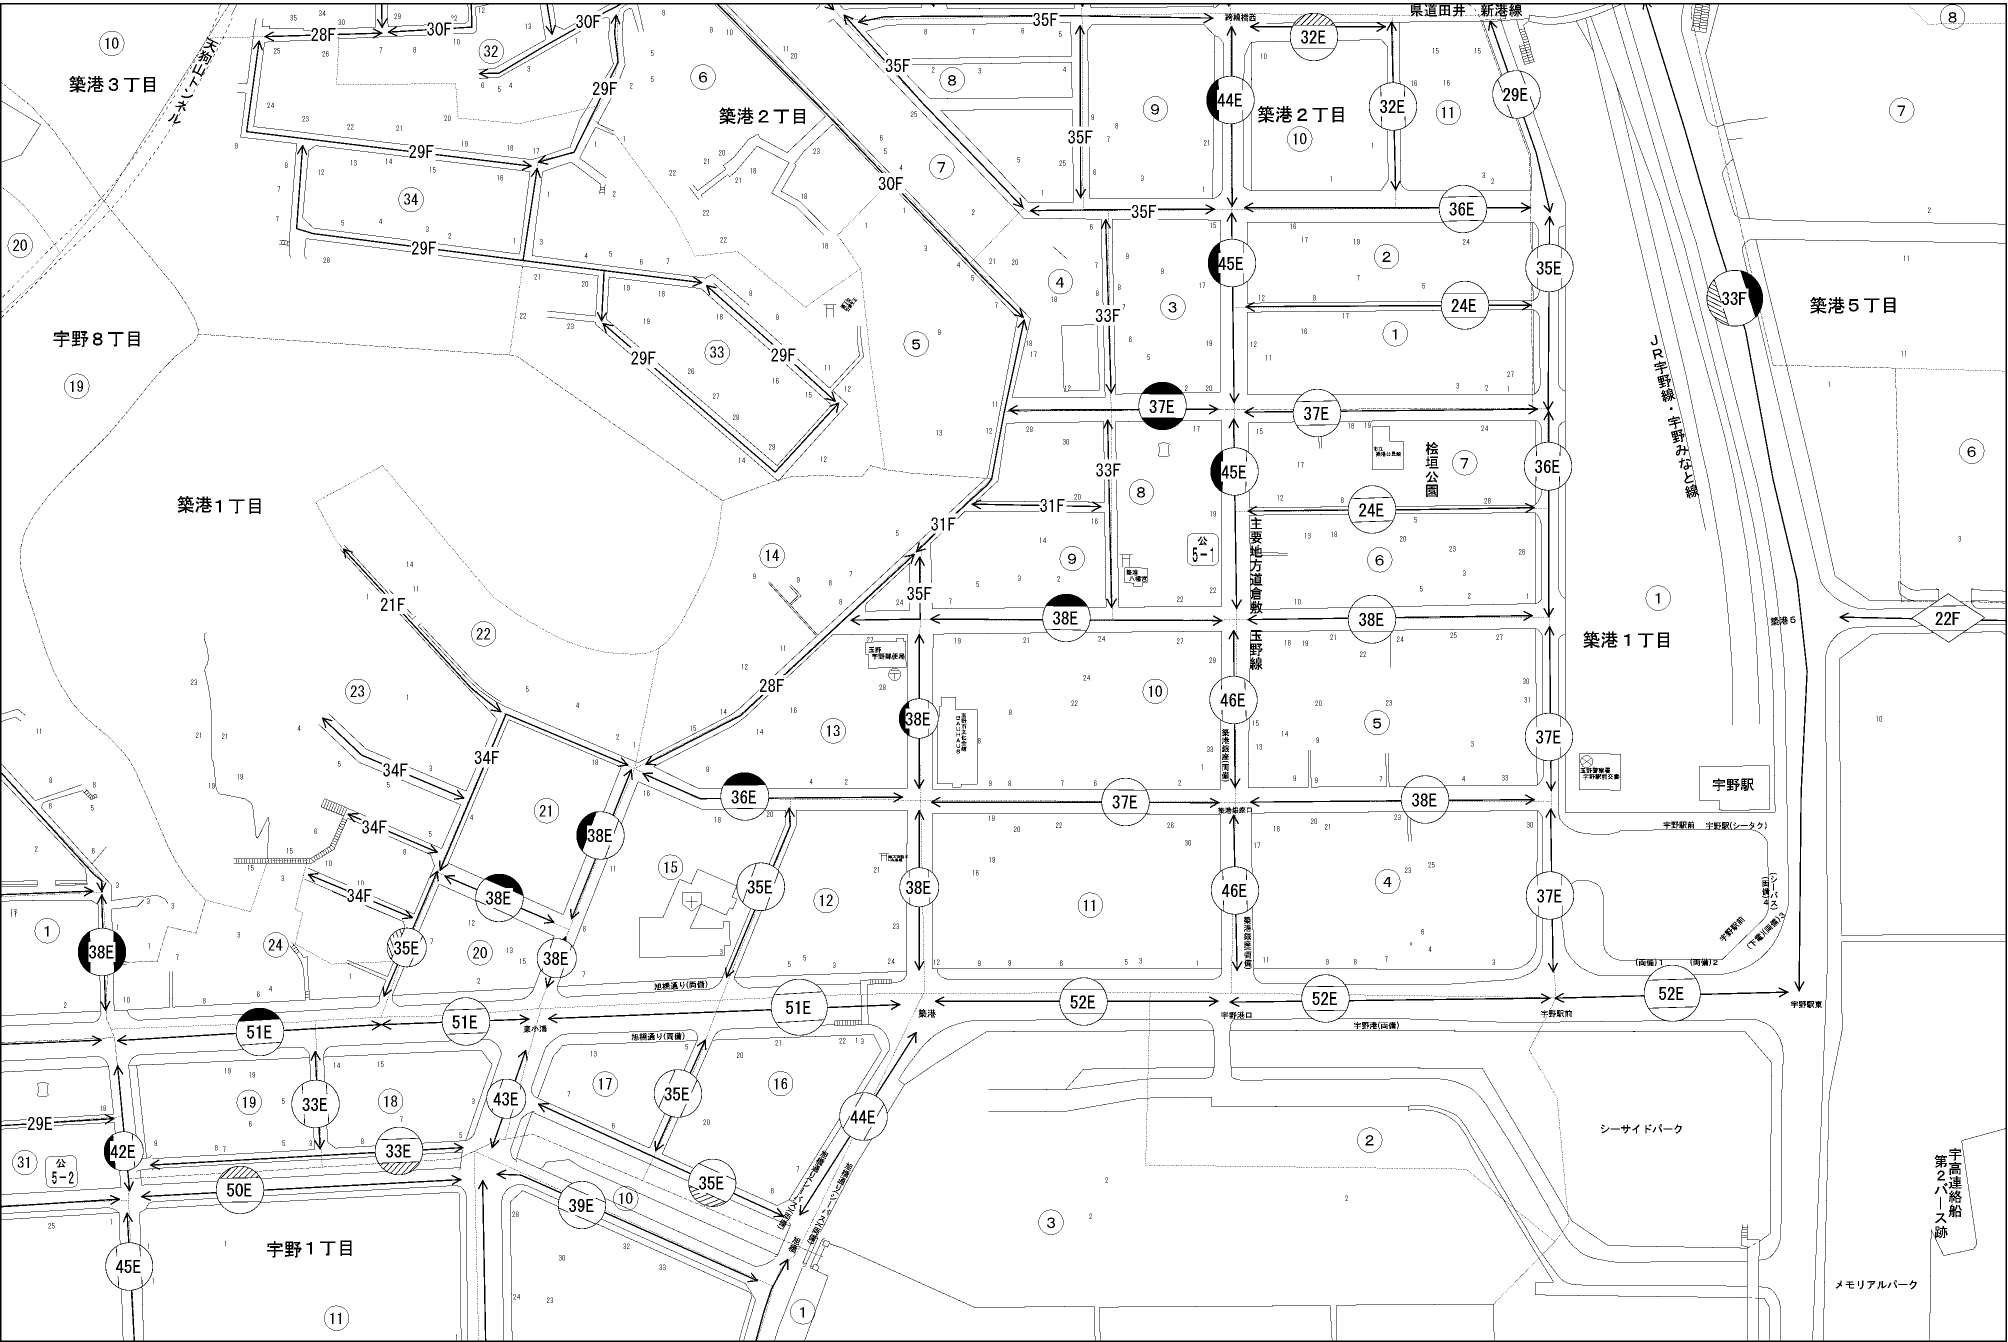

ビル街地区 高度商業地区 繁華街地区 普通商業・併用住宅地区 中小工場地区 大工場地区 普通住宅地区

記号	借地権割合	記号	借地権割合
A	90%	E	50%
B	80%	F	40%
C	70%	G	30%
D	60%		

玉野市
(玉野署)

宇高連絡船
第2パース跡

メモリアルパーク

シーサイドパーク

宇野駅

築港1丁目

築港5丁目

築港1丁目

築港3丁目

宇野8丁目

宇野1丁目