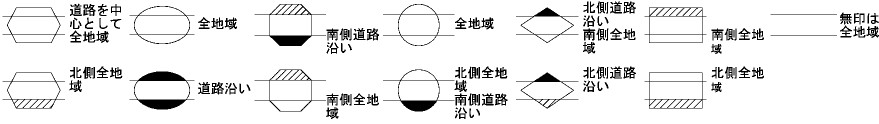

ビル街地区 高度商業地区 繁華街地区 普通商業・併用住宅地区 中小工場地区 大工場地区 普通住宅地区

記号	借地権割合	記号	借地権割合
A	90%	E	50%
B	80%	F	40%
C	70%	G	30%
D	60%		

玉野市
(玉野署)

宇高連絡船
第2パース跡

メモリアルパーク

シーサイドパーク

宇野駅

築港1丁目