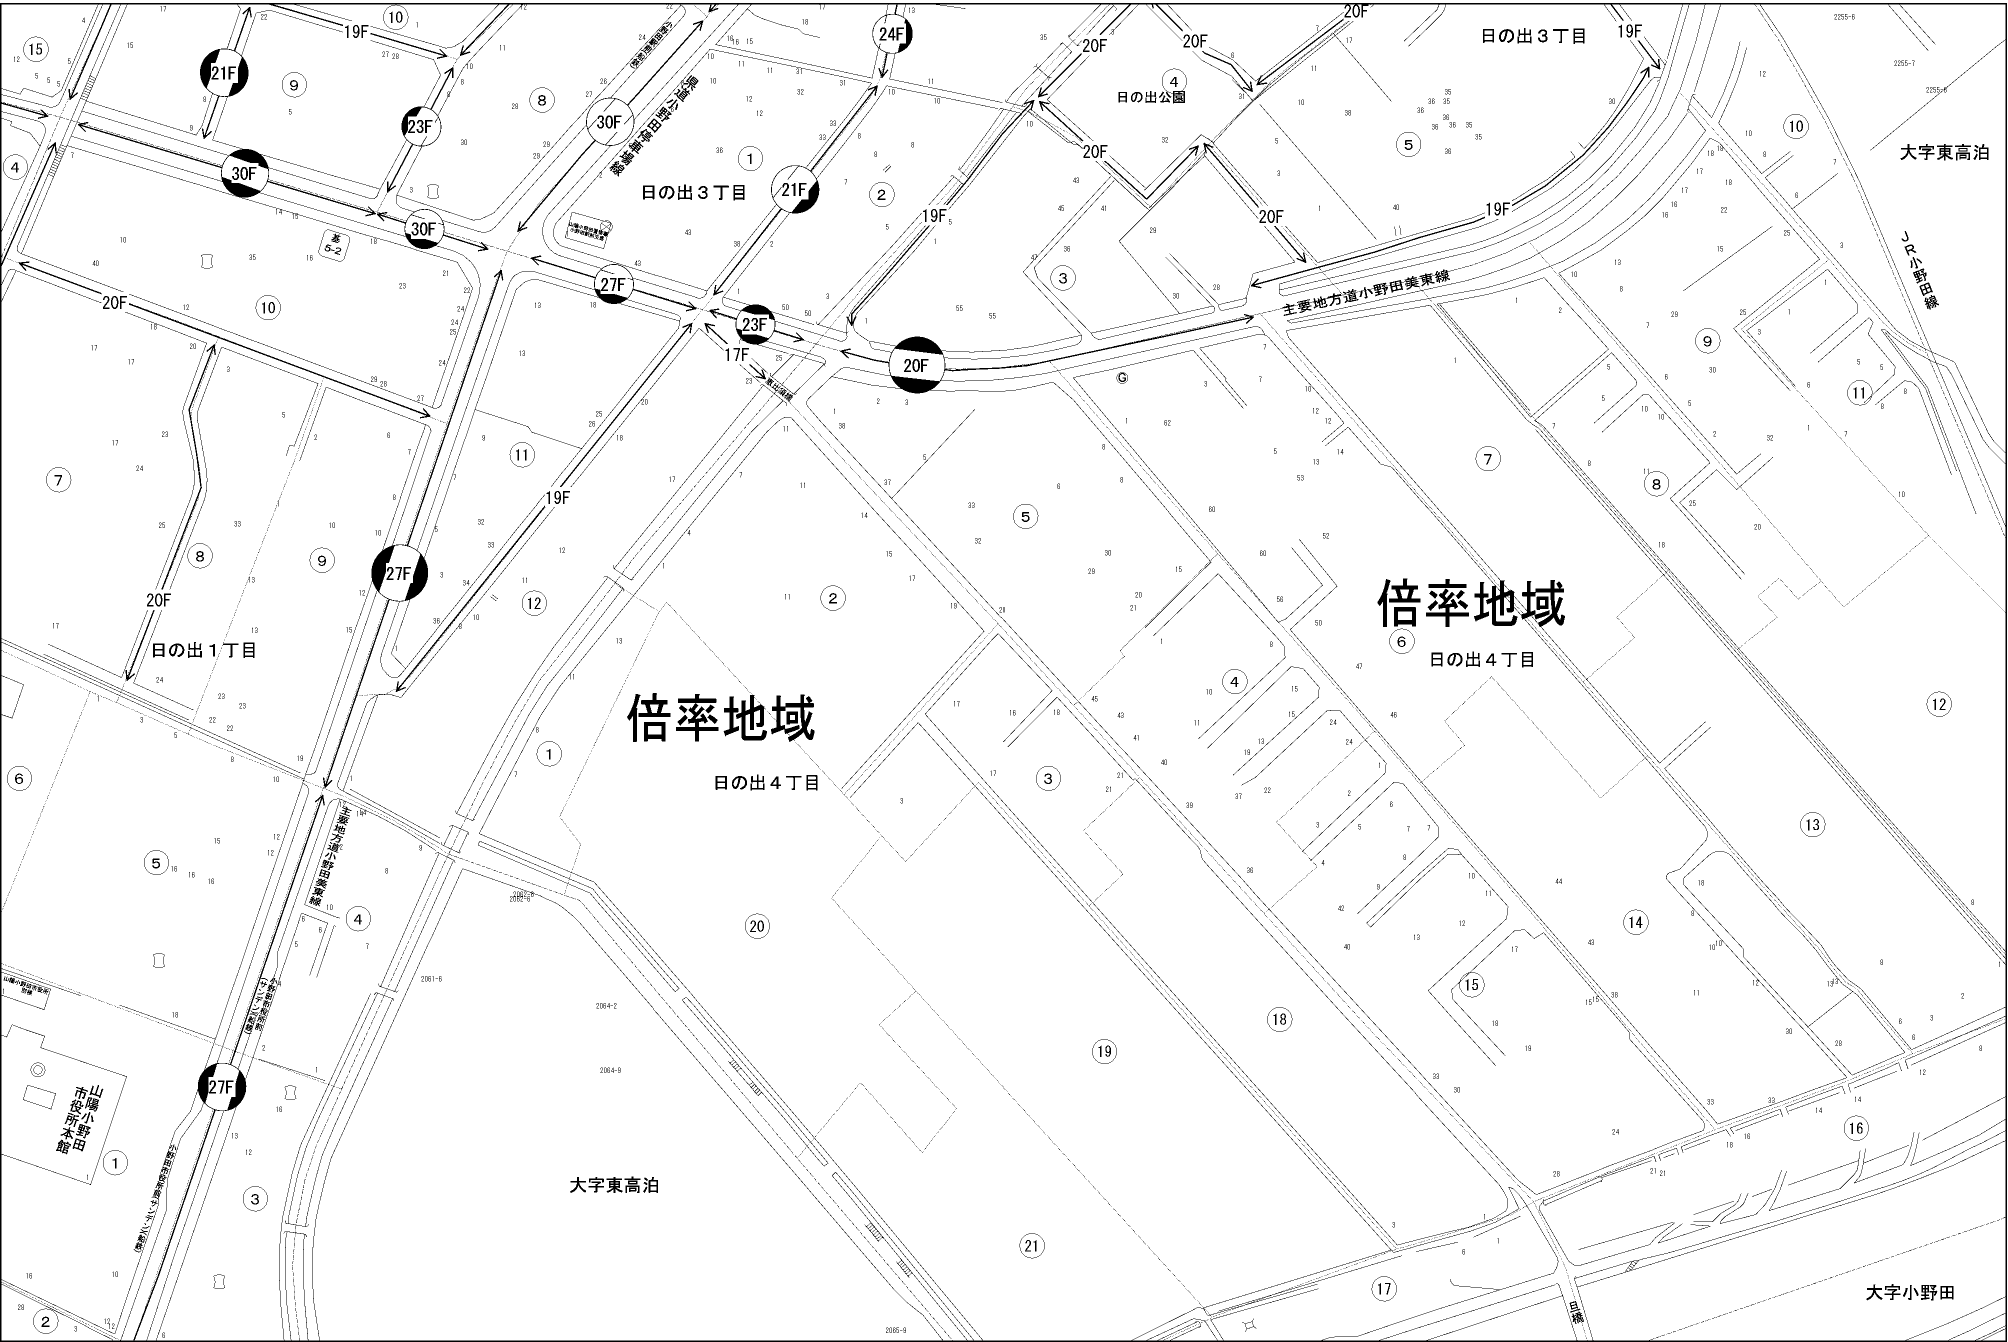

ビル街地区 高度商業地区 繁華街地区 普通商業・併用住宅地区 中小工場地区 大工場地区 普通住宅地区

記号	借地権割合	記号	借地権割合
A	90%	E	50%
B	80%	F	40%
C	70%	G	30%
D	60%		

山陽小野田市  
(厚狭署)

大字東高泊

大字小野田