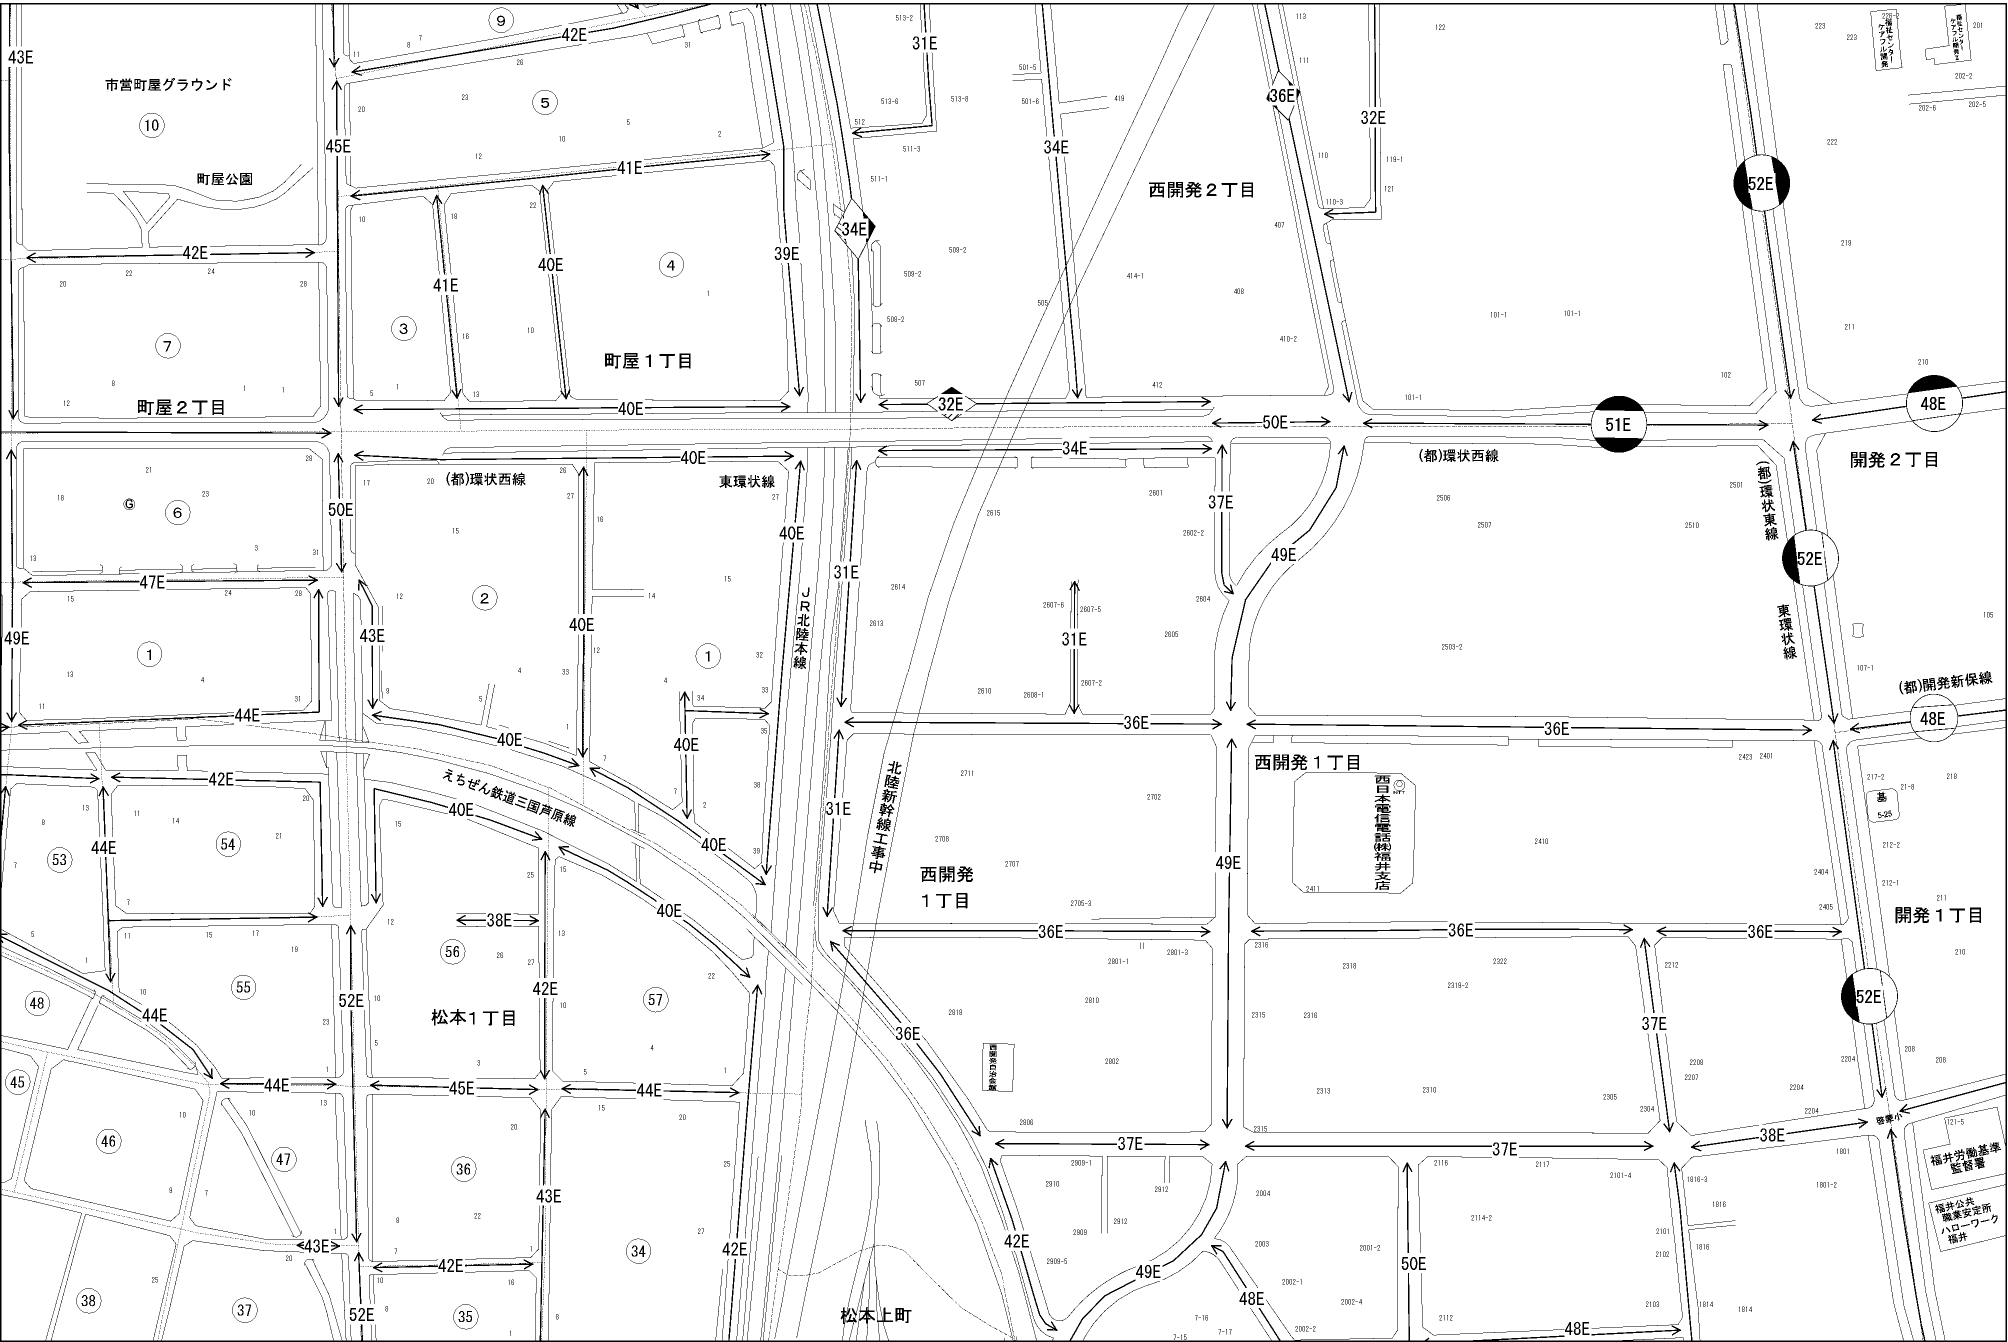

ビル街地区 高度商業地区 繁華街地区 普通商業・併用住宅地区 中小工場地区 大工場地区 普通住宅地区

記号	借地権割合	記号	借地権割合
A	90%	E	50%
B	80%	F	40%
C	70%	G	30%
D	60%		

福井市  
(福井署)

福井労働基準  
監督署  
福井公共  
職業安定所  
ハローワーク  
福井